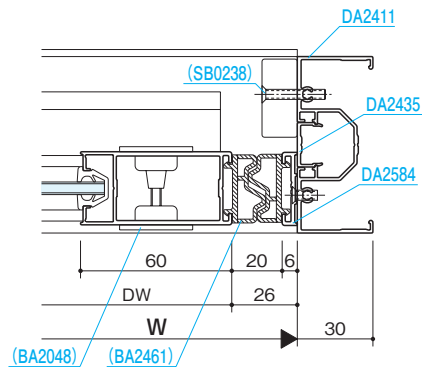

■指挟みケガ防止型
Bタイプ

単板

複層

- FIX窓
- リブガラス
- ガラスブロック
- 固定がらり
- 引戸
- ハンガー引戸
- 大型ハンガー引戸
- セミオートドア
- オートドア
- 自由開きドア
- かまちドアR
- 大型かまちドア
- 外開き窓
- 内倒し窓
- すべり出し窓
- 突出し窓
- 排煙外倒し窓
- 排煙内倒し窓
- 組込みがらり
- 組込み飾り格子
- 納まり参考図
- 押棒

参考資料