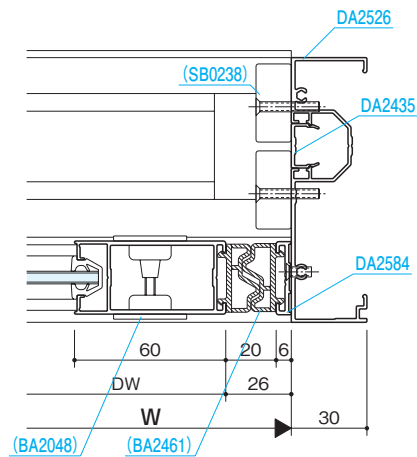

納まり参考図

押棒

参考資料

■中さん

■大型下かまち

■ステンレス下枠

■指挟みケガ防止型 Aタイプ

■指挟みケガ防止型 Bタイプ