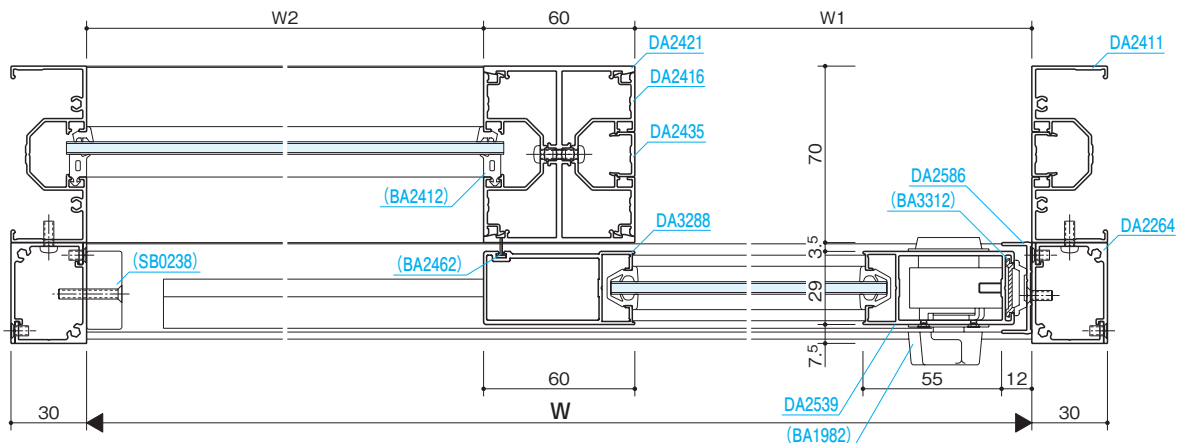

引戸

直付片引き戸・直付引分け戸

商品説明 P.68	商品バリエーション P.68	製作限度強度グラフ P.69

RC

S=1/3

フロント

防火フロント

トップライト

単板

複層

FIX窓

リブガラス

ガラスブロック

固定がらり

引戸

ハンガー引戸

大型ハンガー引戸

セミオートドア

オートドア

自由開きドア

かまちドアR

大型かまちドア

外開き窓

内倒し窓

すべり出し窓

突出し窓

排煙外倒し窓

排煙内倒し窓

組込みがらり

組込み飾り格子

納まり参考図

押棒

参考資料

■突合せ部