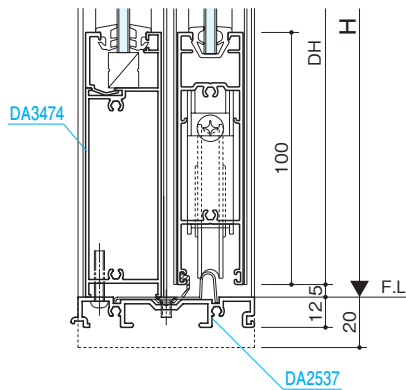

単板

複層

- FIX窓
- リブガラス
- ガラスブロック
- 固定がらり
- 引戸
- ハンガー引戸
- 大型ハンガー引戸
- セミオートドア
- オートドア
- 自由開きドア
- かまちドアR
- 大型かまちドア
- 外開き窓
- 内倒し窓
- すべり出し窓
- 突出し窓
- 排煙外倒し窓
- 排煙内倒し窓
- 組込みがらり
- 組込み飾り格子
- 納まり参考図

押棒

参考資料