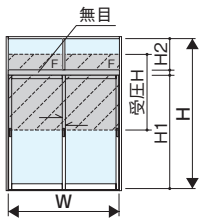

引戸

フロント

防火フロント

トップライト