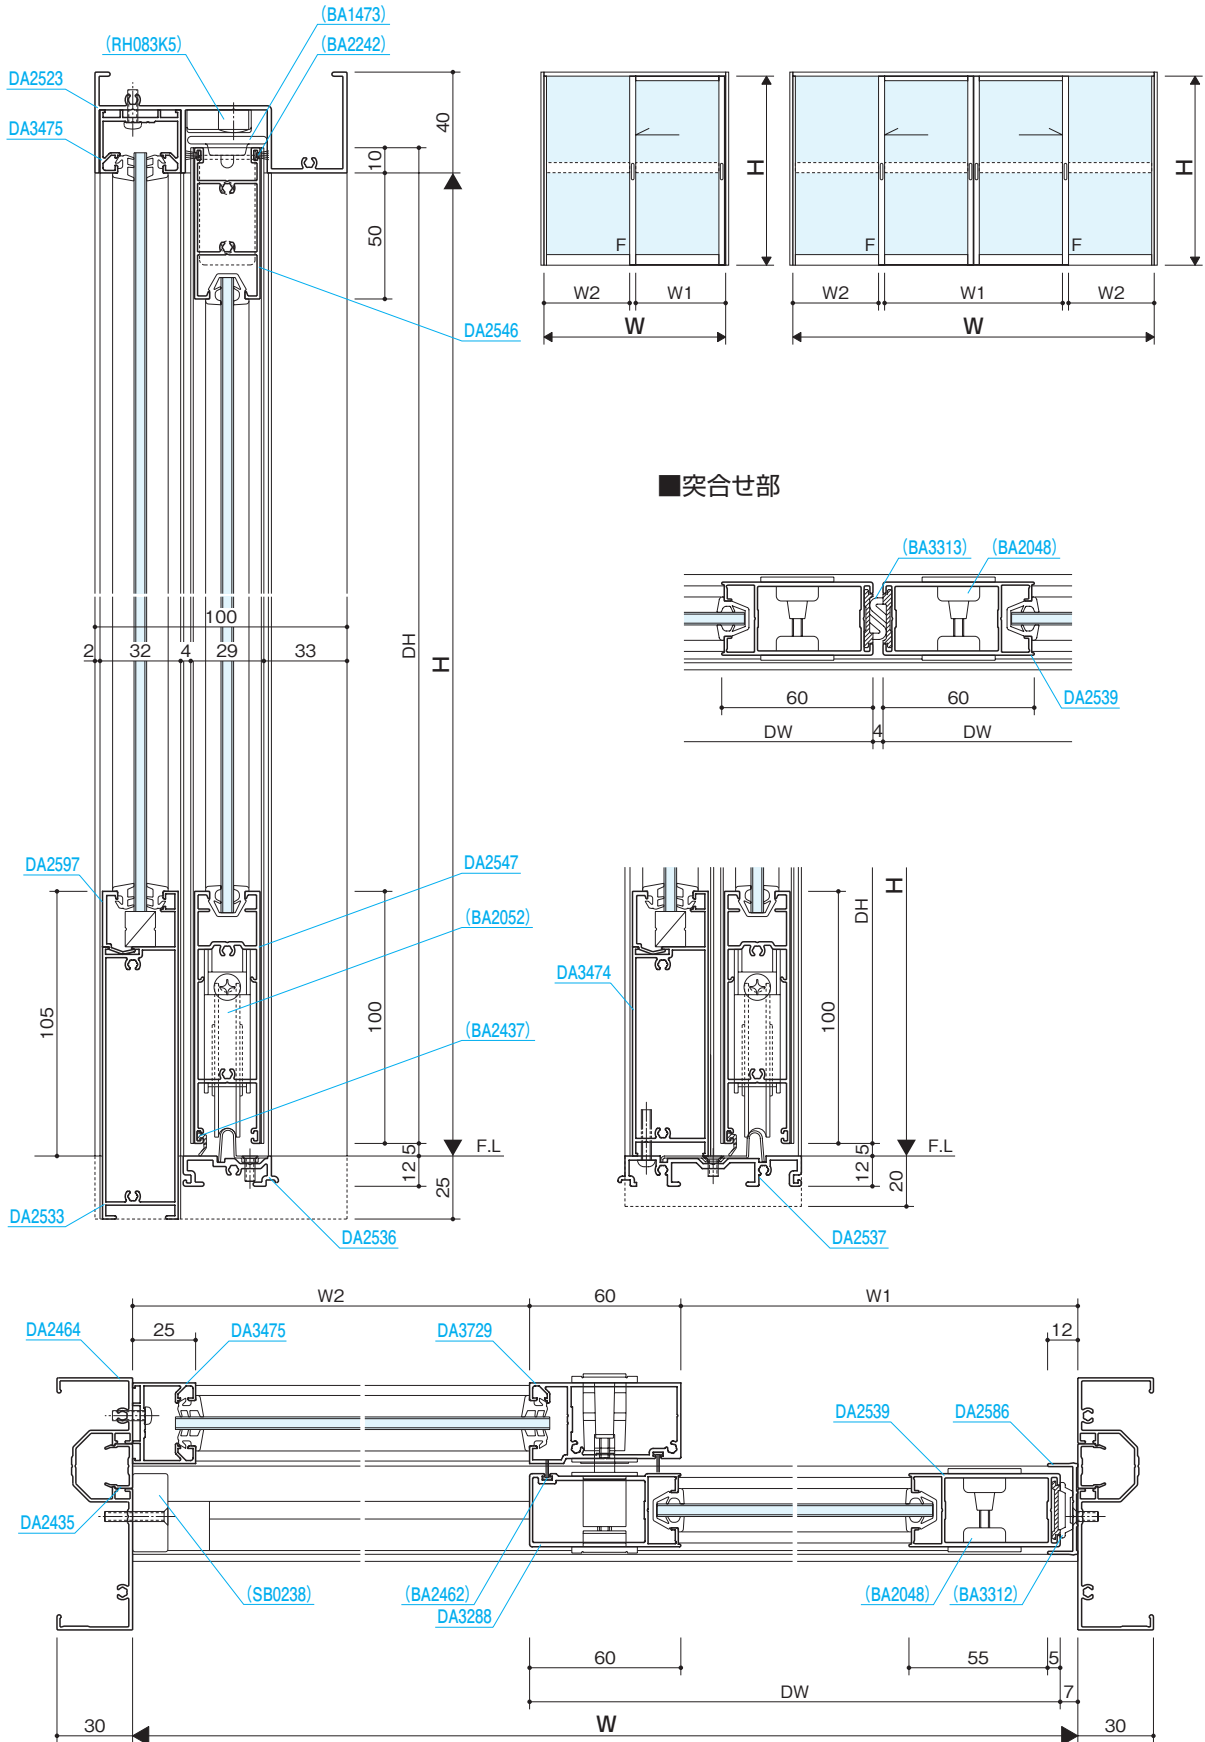

引戸

内動片引き戸・内動引分け戸

商品説明
P.68

商品バリエーション
P.68

製作限度
強度グラフ
P.69

RC

S=1/3

フロント

防火フロント

トップライト

単板

複層

FIX窓

リブガラス

ガラスブロック

固定がらり

引戸

ハンガー引戸

大型ハンガー引戸

セミオートドア

オートドア

自由開きドア

かまちドアR

大型かまちドア

外開き窓

内倒し窓

すべり出し窓

突出し窓

排煙外倒し窓

排煙内倒し窓

組込みがらり

組込み飾り格子

納まり参考図

押棒

参考資料