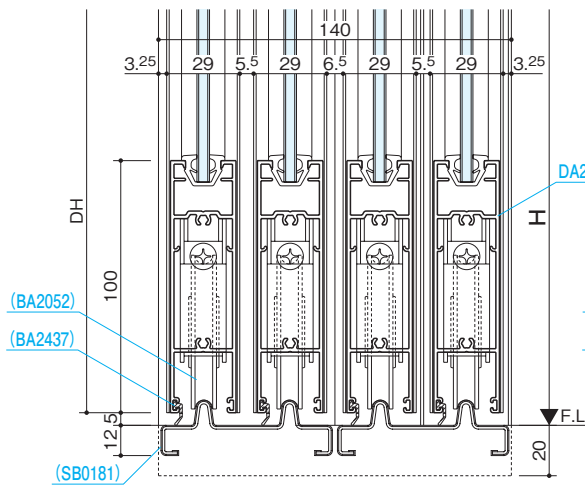

押棒

参考資料

■中さん

■大型下かまち

■ステンレス下枠

■指挟みケガ防止型 Aタイプ

■指挟みケガ防止型 Bタイプ

単板