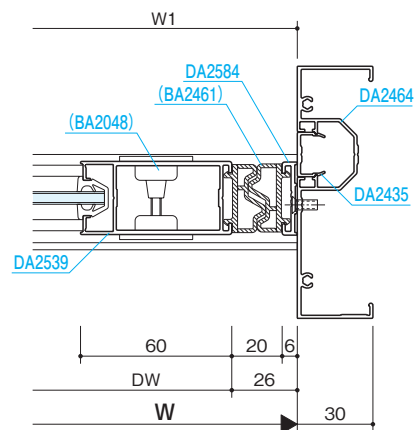

■指挟みケガ防止型 Bタイプ

単板

複層

FIX窓

リブガラス

ガラスロック

固定がらり

引戸

ハンガー引戸

大型ハンガー引戸

セミオートドア

オートドア

自由開きドア

かまちドアR

大型かまちドア

外開き窓

内倒し窓

すべり出し窓

突出し窓

排煙外倒し窓

排煙内倒し窓

組込みがらり

組込み飾り格子

納まり参考図

押棒

参考資料