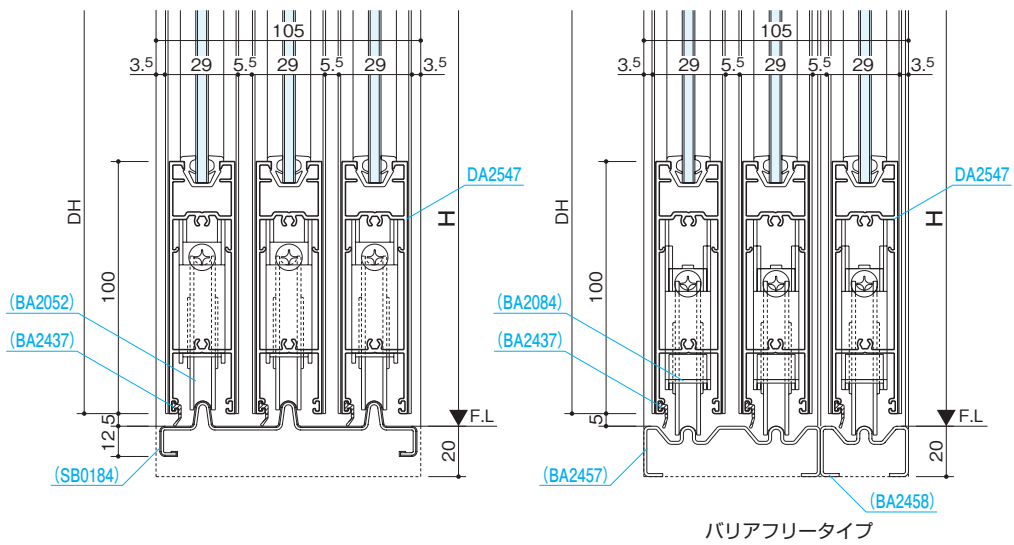

納まり参考図

押棒

参考資料

■中さん

■大型下かまち

■ステンレス下枠

■指挟みケガ防止型 Aタイプ

■指挟みケガ防止型 Bタイプ