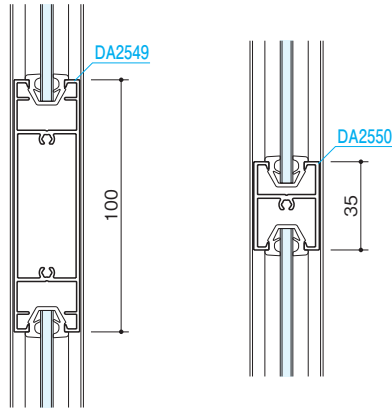

引戸

オプション

フロント

防火フロント

トップライト

■中さん