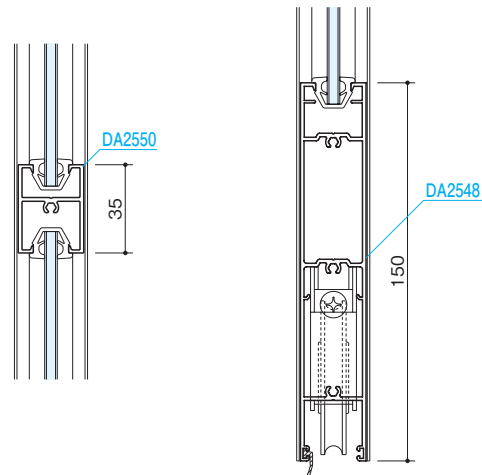

納まり参考図

押棒

参考資料

■中さん

■大型下かまち

■ステンレス下枠

バリアフリータイプ

■指挟みケガ防止型 Aタイプ