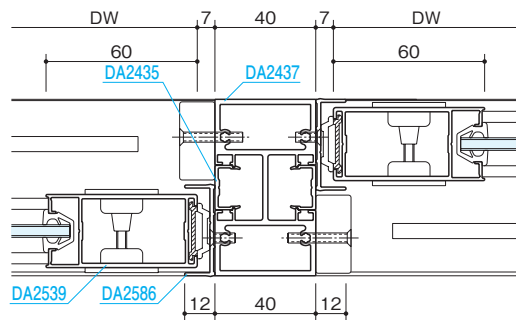

ランマ引戸

2本レール (2・4枚建)

商品説明
P.68

商品バリエーション
P.68

製作限度
強度グラフ
P.69

RC段窓 (ランマ引戸)

S=1/3

フロント

防火フロント

トップライト

RC枠

単板

複層

FIX窓

リブガラス

ガラスブロック

固定がらり

引戸

ハンガー引戸

大型ハンガー引戸

セミオートドア

オートドア

自由開きドア

かまちドアR

大型かまちドア

外開き窓

内倒し窓

すべり出し窓

突出し窓

排煙外倒し窓

排煙内倒し窓

組込みがらり

組込み飾り格子

納まり参考図

押棒

参考資料