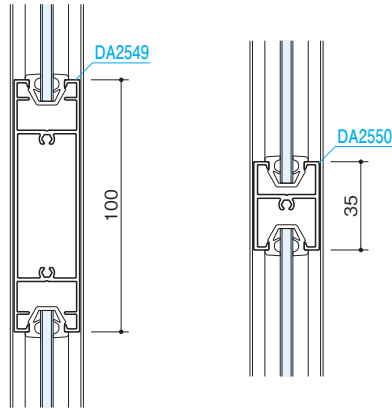

■中さん

■大型下かまち

■ステンレス下枠

■指挟みケガ防止型 Aタイプ

■指挟みケガ防止型 Bタイプ

単板

複層

FIX窓

リブガラス

ガラスブロック

固定がらり

引戸

ハンガー引戸

大型ハンガー引戸

セミオートドア

オートドア

自由開きドア

かまちドアR

大型かまちドア

外開き窓

内倒し窓

すべり出し窓

突出し窓

排煙外倒し窓

排煙内倒し窓

組込みがらり

組込み飾り格子

納まり参考図

押棒

参考資料