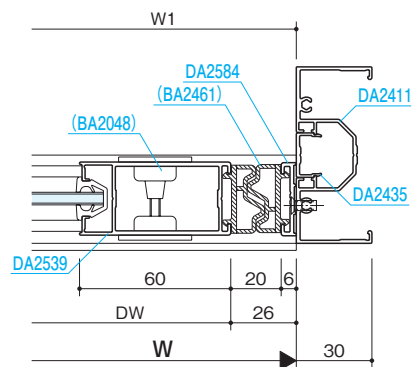

■指挟みケガ防止型
Bタイプ

フロント

防火フロント

トップライト

単板

複層

FIX窓

リブガラス

ガラスブロック

固定がらり

引戸

ハンガー引戸

大型ハンガー引戸

セミオートドア

オートドア

自由開きドア

かまちドアR

大型かまちドア

外開き窓

内倒し窓

すべり出し窓

突出し窓

排煙外倒し窓

排煙内倒し窓

組込みがらり

組込み飾り格子

納まり参考図

押棒

参考資料