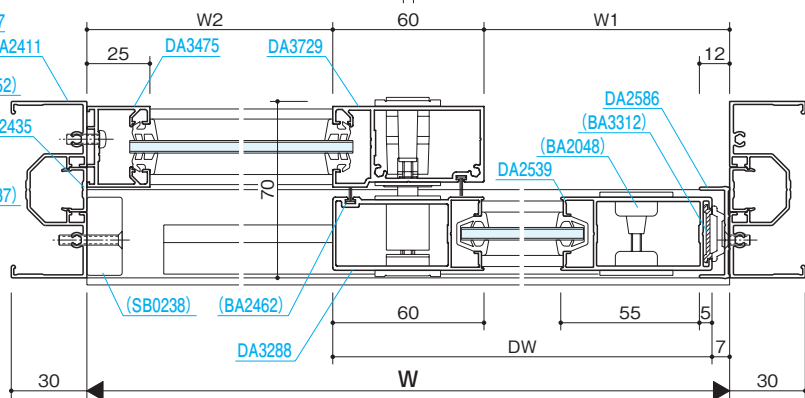

# 引戸

内動片引き戸・内動引分け戸

RC

S=1/3

■突合せ部

ALC

S=1/3

■突合せ部