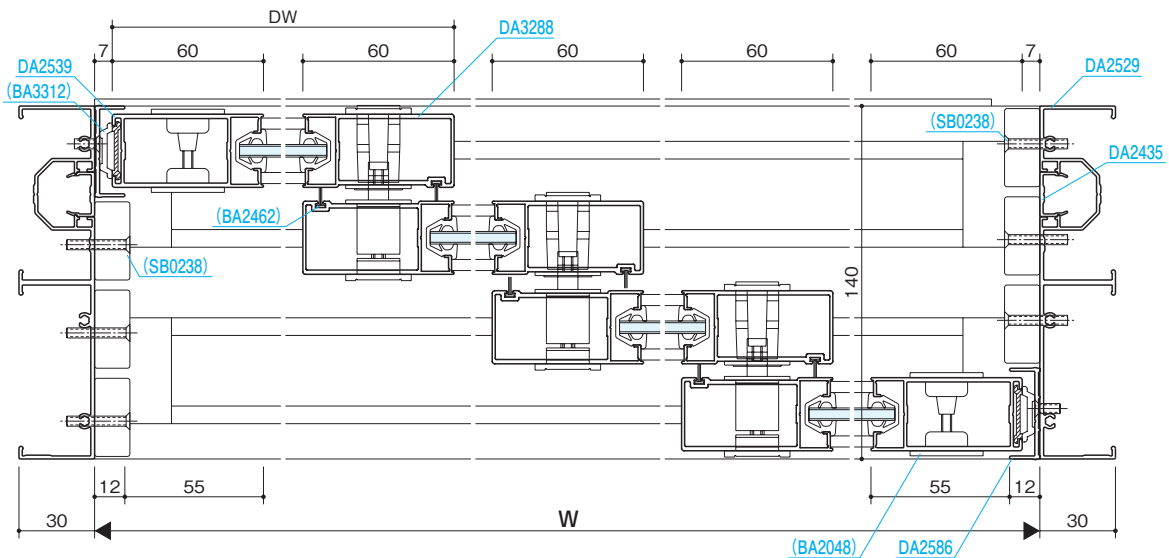

引戸

4本レール (4・8枚建)

商品説明
P.68

商品バリエーション
P.68

製作限度
強度グラフ
P.69

RC

S=1/3

フロント

防火フロント

トップライト

単板

複層

- FIX窓
- リブガラス
- ガラスブロック
- 固定がらり
- 引戸
- ハンガー引戸
- 大型ハンガー引戸
- セミオートドア
- オートドア
- 自由開きドア
- かまちドアR
- 大型かまちドア
- 外開き窓
- 内倒し窓
- すべり出し窓
- 突出し窓
- 排煙外倒し窓
- 排煙内倒し窓

組込みがらり

組込み飾り格子

納まり参考図

押棒

参考資料