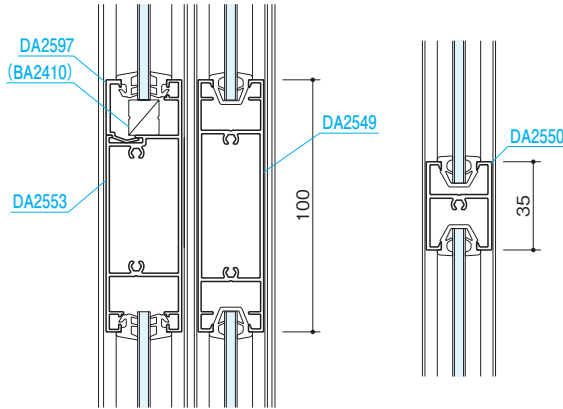

引戸

オプション

フロント

防火フロント

トップライト

■中さん