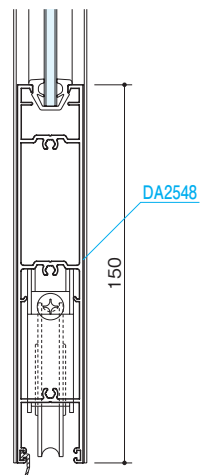

■大型下かまち

フロント

防火フロント

トップライト

単板

複層

- FIX窓
- リブガラス
- ガラスブロック
- 固定がらり
- 引戸
- ハンガー引戸
- 大型ハンガー引戸
- セミオートドア
- オートドア
- 自由開きドア
- かまちドアR
- 大型かまちドア
- 外開き窓
- 内倒し窓
- すべり出し窓
- 突出し窓
- 排煙外倒し窓
- 排煙内倒し窓

組込みがらり

組込み飾り格子

納まり参考図

押 棒

参考資料