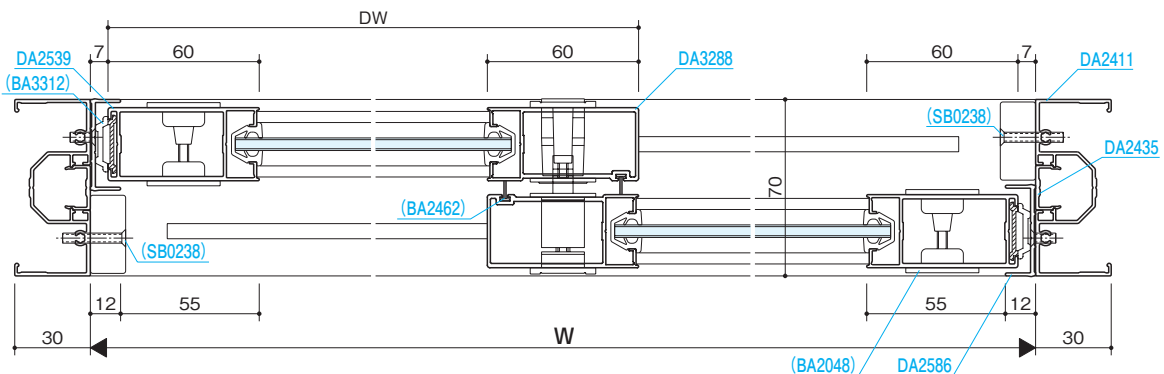

### RC枠

単板

複層

FIX窓

リブガラス

ガラスブロック

固定がらり

引戸