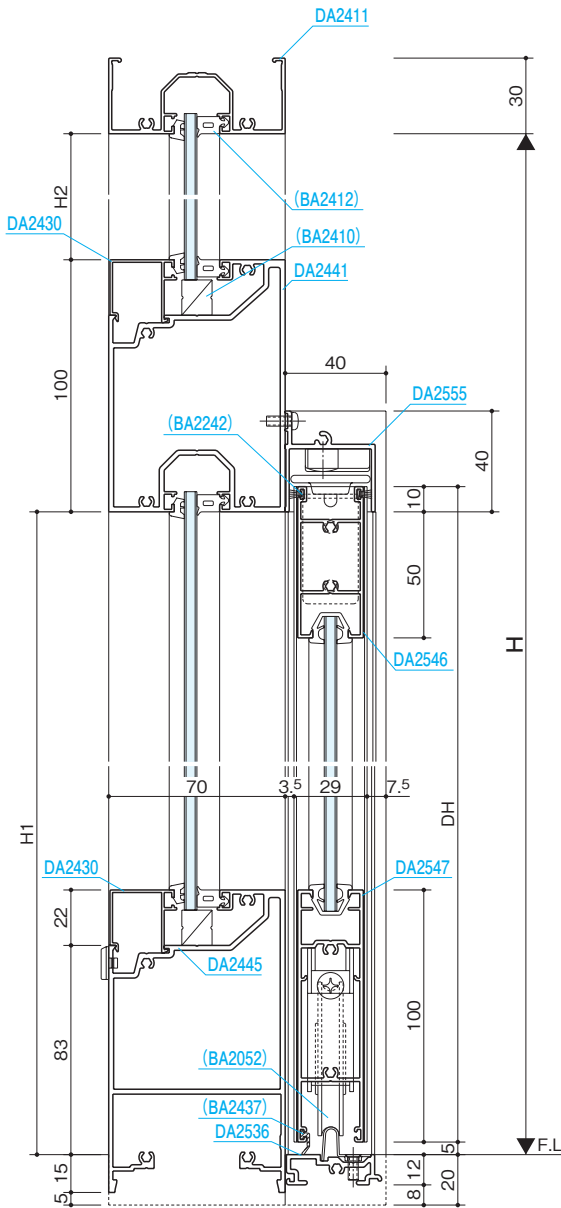

引戸

直付片引き戸・直付引分け戸

商品説明 P.68	商品バリエーション P.68	製作限度強度グラフ P.69

RC

S=1/3

フロント

防火フロント

トップライト

単板

複層

FIX窓

リブガラス

ガラスブロック

固定がらり

引戸

ハンガー引戸

大型ハンガー引戸

セミオートドア

オートドア

自由開きドア

かまちドアR

大型かまちドア

外開き窓

内倒し窓

すべり出し窓

突出し窓

排煙外倒し窓

排煙内倒し窓

組込みがらり

組込み飾り格子

納まり参考図

押棒

参考資料