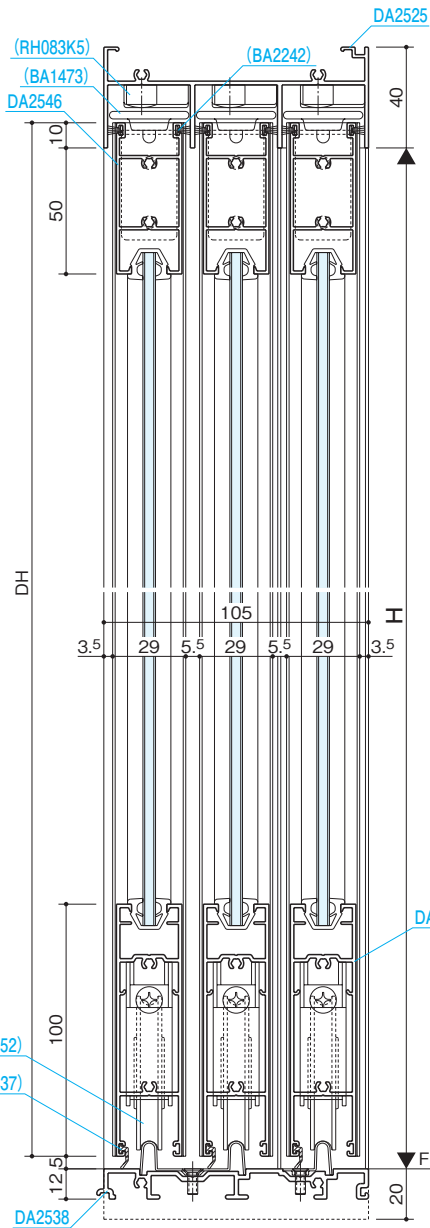

引戸

3本レール (3・6枚建)

商品説明
P.68

商品バリエーション
P.68

製作限度
強度グラフ
P.69

RC

S=1/3

フロント

防火フロント

トップライト

単板

複層

FIX窓

リブガラス

ガラスブロック

固定がらり

引戸

ハンガー引戸

大型ハンガー引戸

セミオートドア

オートドア

自由開きドア

かまちドアR

大型かまちドア

外開き窓

内倒し窓

すべり出し窓

突出し窓

排煙外倒し窓

排煙内倒し窓

組込みがらり

組込み飾り格子

納まり参考図

押棒

参考資料