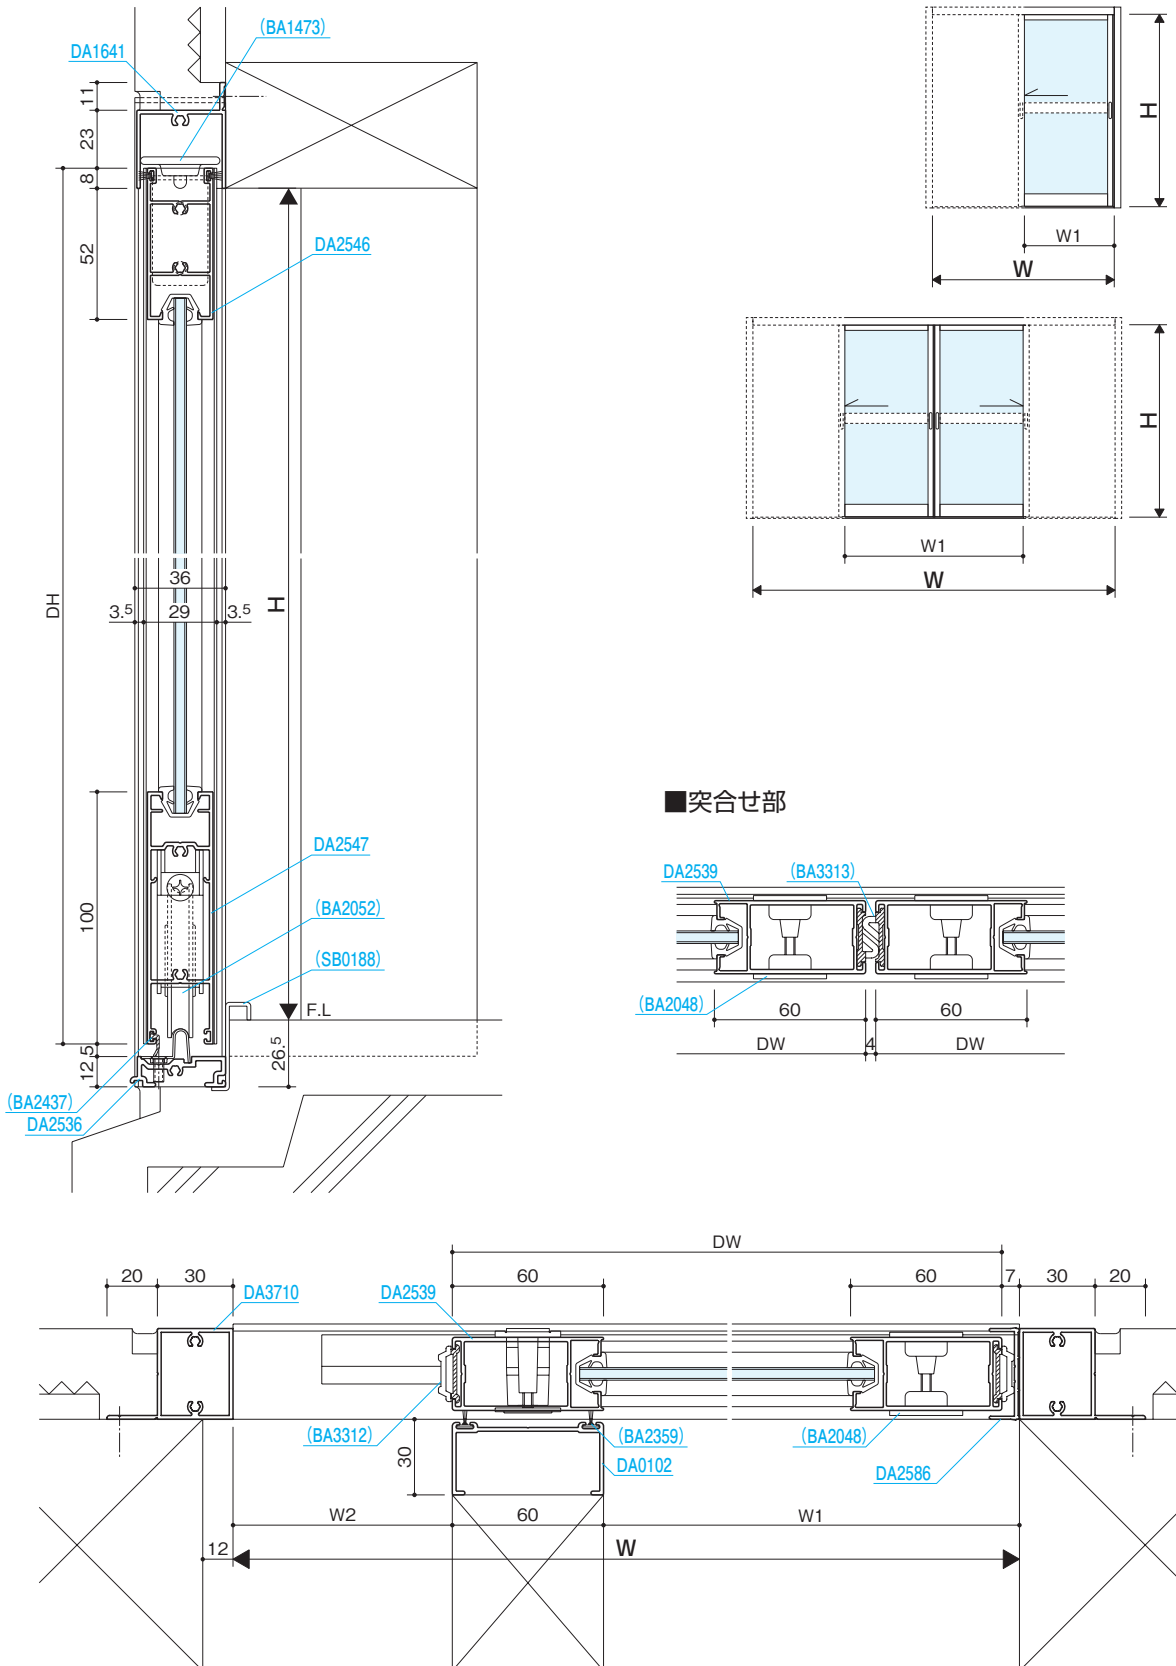

引戸

引込み戸

商品説明 P.68	商品バリエーション P.68	製作限度強度グラフ P.69

鉄骨外付

S=1/3

フロント

防火フロント

トップライト

単板

複層

FIX窓

リブガラス

ガラスブロック

固定がらり

引戸

ハンガー引戸

大型ハンガー引戸

セミオートドア

オートドア

自由開きドア

かまちドアR

大型かまちドア

外開き窓

内倒し窓

すべり出し窓

突出し窓

排煙外倒し窓

排煙内倒し窓

組込みがらり

組込み飾り格子

納まり参考図

押棒

参考資料