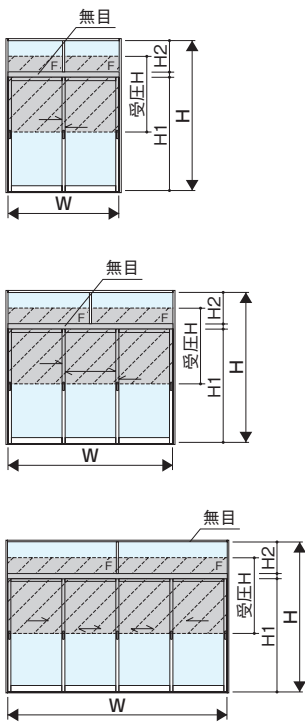

## 単板

## 複層

- FIX窓
- リフガラス
- ガラスブロック
- 固定がらり
- 引戸
- ハンガー引戸
- 大型ハンガー引戸
- セミオートドア
- オートドア

- 自由開きドア
- かまちドアR
- 大型かまちドア
- 外開き窓
- 内倒し窓
- すべり出し窓
- 突出し窓
- 排煙外倒し窓
- 排煙内倒し窓
- 組込みがらり
- 組込み飾り格子
- 納まり参考図

押棒

参考資料

## 無目強度グラフ(mm)

許容たわみ  $\delta_{max}$   $l/100$ 以下

■100mm・105mm・140mm 無目一覧

S=1/5

1	商品記号 DA2524	2	商品記号 DA2527	3	商品記号 DA2530

フロント

防火フロント

トップライト