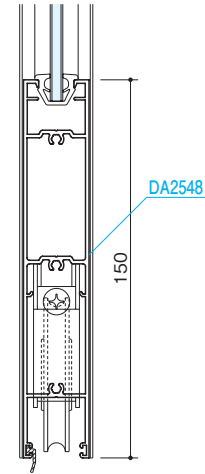

引戸

オプション

フロント

防火フロント

トップライト

■中さん

■大型下かまち

■ステンレス下枠

バリアフリータイプ

単板

複層

- FIX窓
- リブガラス
- ガラスブロック
- 固定がらり
- 引戸
- ハンガー引戸
- 大型ハンガー引戸
- セミオートドア
- オートドア
- 自由開きドア
- かまちドアR
- 大型かまちドア
- 外開き窓
- 内倒し窓
- すべり出し窓
- 突出し窓
- 排煙外倒し窓
- 排煙内倒し窓
- 組込みがらり
- 組込み飾り格子
- 納まり参考図

押棒

参考資料