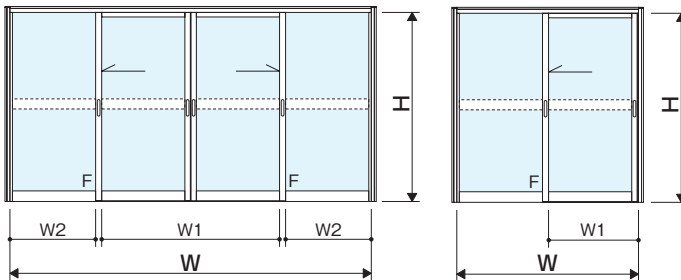

# 引戸

内動片引き戸・内動引分け戸

RC

S=1/3

■突合せ部

ALC

S=1/3

■突合せ部