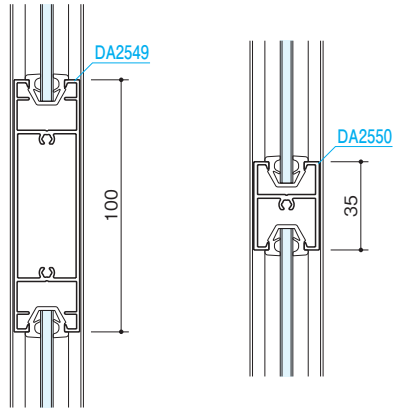

■中さん

単板

複層

FIX窓

リブガラス

ガラスロック

固定がらり

引戸

ハンガー引戸

大型ハンガー引戸

セミオートドア

オートドア

自由開きドア

かまちドアR

大型かまちドア

外開き窓

内倒し窓

すべり出し窓

突出し窓

排煙

外倒し窓

排煙

内倒し窓

組込み

がらり

組込み

飾り格子

納まり

参考図

押 棒

参考資料