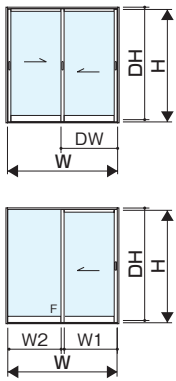

## 商品バリエーション

窓種	段窓バリエーション				枠見込み (mm)	枠バリエーション			
	FIX	ランマ引戸	排煙 外倒し窓	排煙 内倒し窓		RC	ALC	鉄骨半外付	鉄骨外付
FIX窓									
リブガラス									
ガラスブロック									
固定がらり									
引戸									
ハンガー引戸									
大型ハンガー引戸									
セミオートドア									
オートドア									
自由開きドア									
かまちドアR									
大型かまちドア									
外開き窓									
内倒し窓									
すべり出し窓									
突出し窓									
排煙外倒し窓									
排煙内倒し窓									
組込みがらり									
組込み飾り格子									
納まり参考図									
押棒									
参考資料									
内動片引き戸					70	●	●	●	●
					100	●			
内動引分け戸					70	●	●	●	●
					100	●			
2本レール (2・4枚建)					70	●	●	●	●
					100	●			
3本レール (3・6枚建)		—			105	●			
4本レール (4・8枚建)					140	●			
引込み戸	—	—	—	—	36				●
直付片引き戸・ 直付引分け戸	—	—	—	—	40	●	●	●	
ランマ引戸 2本レール(2・4枚建)	段窓バリエーション上段窓種を参照してください。				70	●	●	●	●
					100	●	●	●	●