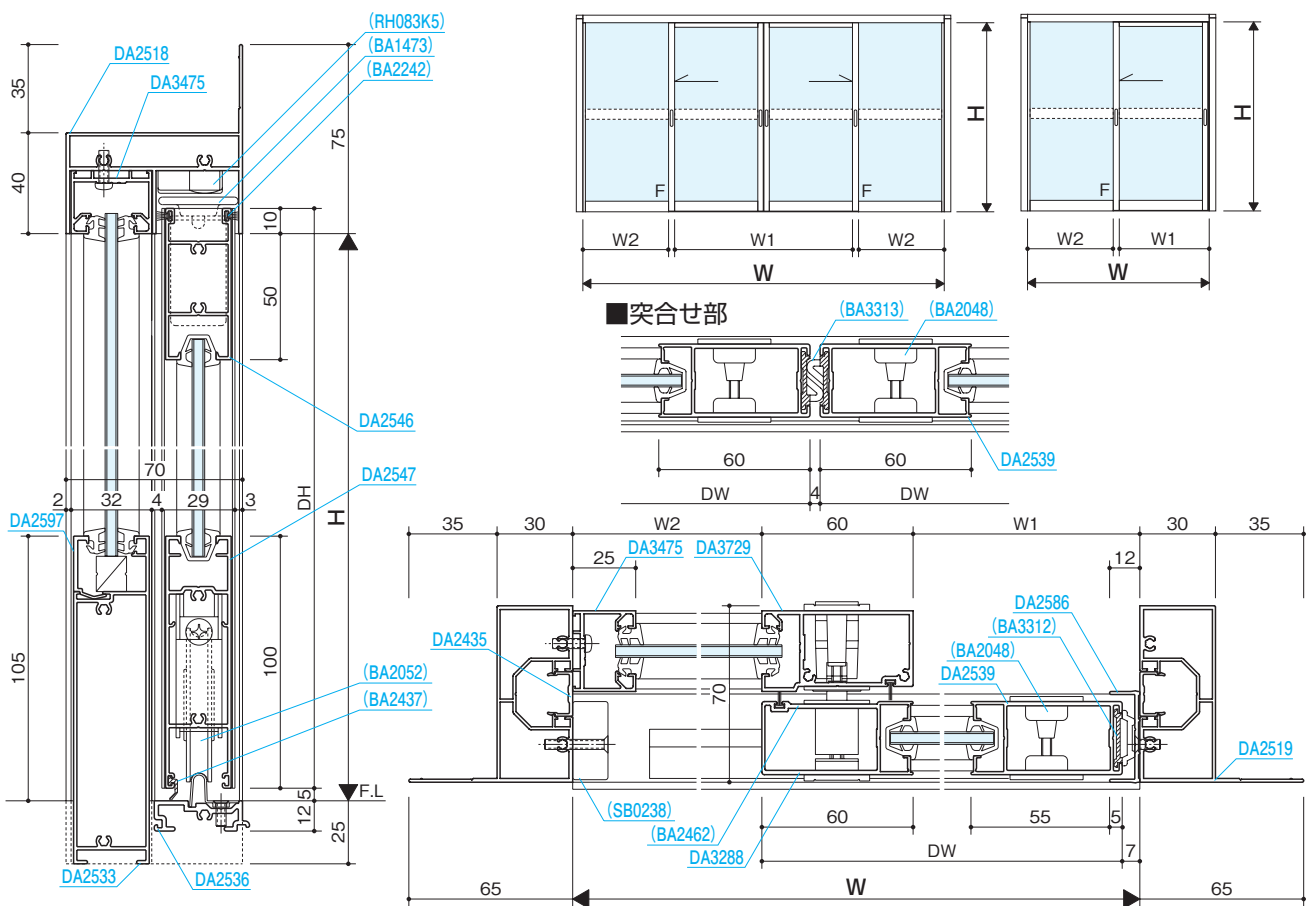

排煙内倒し窓

組込みがらり

組込み飾り格子

納まり参考図

押棒

参考資料

鉄骨外付

S=1/3