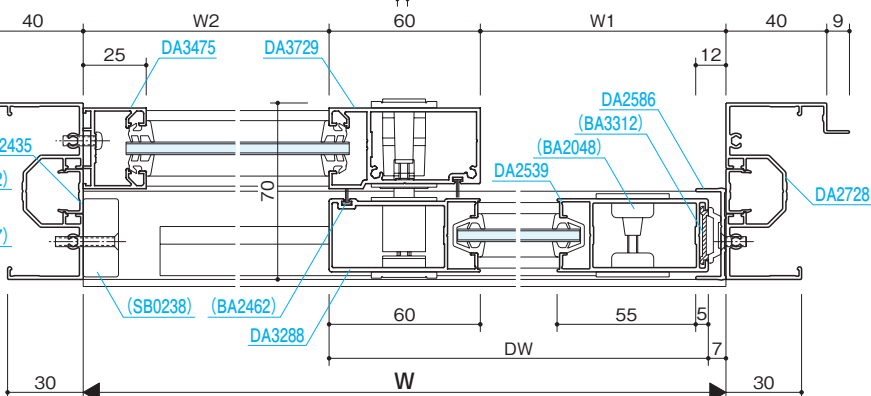

# 引戸

内動片引き戸・内動引分け戸

RC

S=1/3

■突合せ部

ALC

S=1/3

■突合せ部