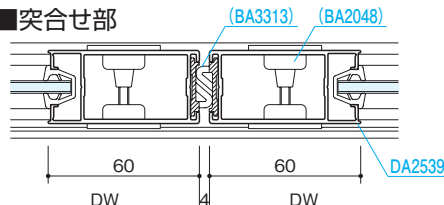

# 引戸

内動片引き戸・内動引分け戸

RC

S=1/3

■突合せ部

ALC

S=1/3

■突合せ部