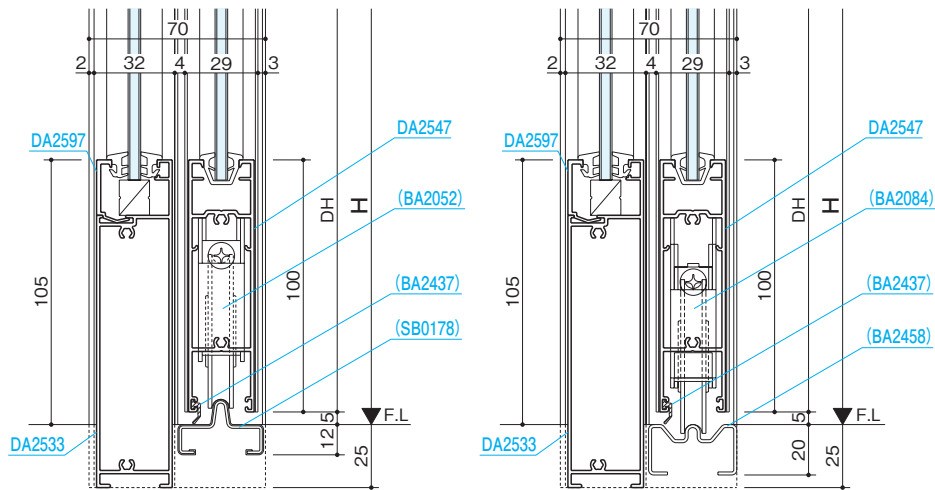

■ステンレス下枠

バリアフリータイプ