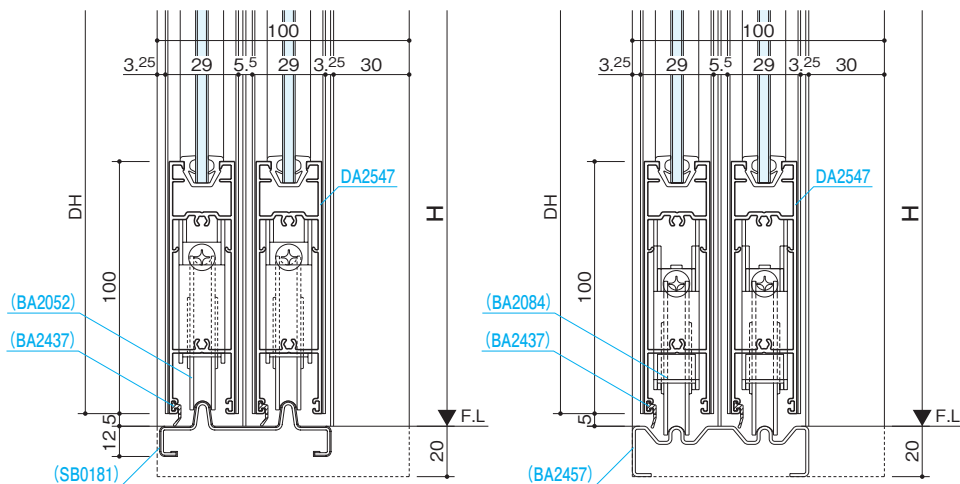

納まり参考図

押棒

参考資料

■中さん

■大型下かまち

■ステンレス下枠

バリアフリータイプ

■指挟みケガ防止型 Aタイプ