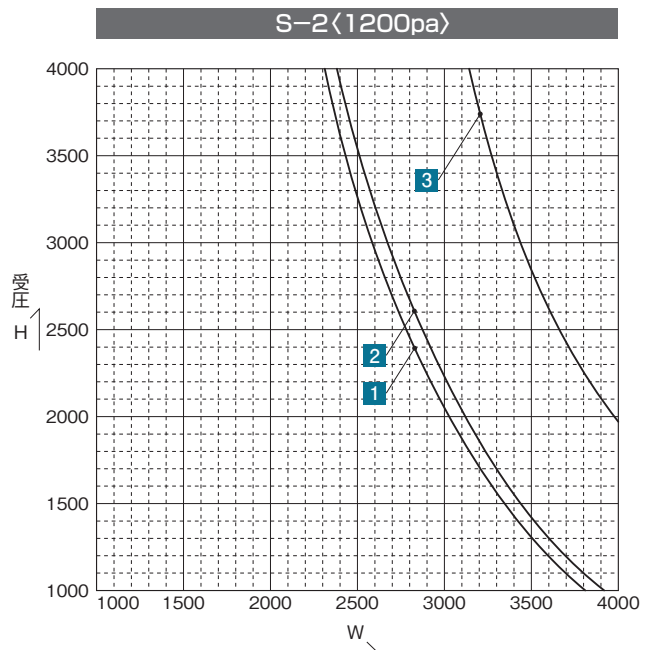

参考資料

■無目強度グラフ(mm)

許容たわみ  $\delta_{max} \ell/100$ 以下

商品説明 P.68	商品バリエーション P.68	製作限度 強度グラフ P.69
--------------	-------------------	-----------------------