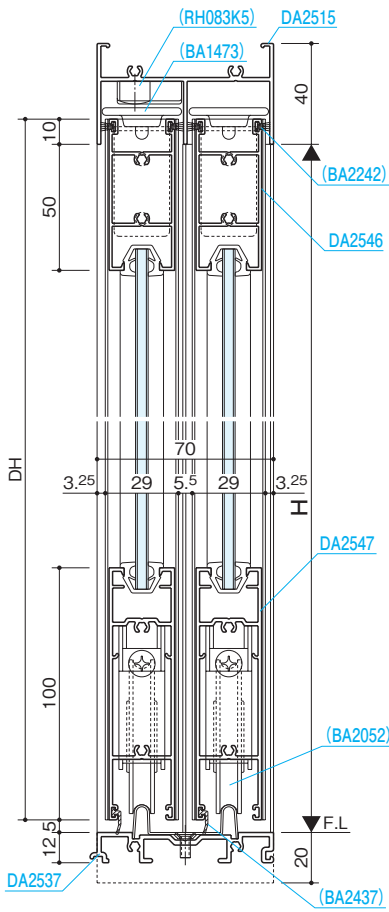

排煙外倒し窓

排煙内倒し窓

組込みがらり

組込み飾り格子

納まり参考図

押棒

参考資料

■突合せ部