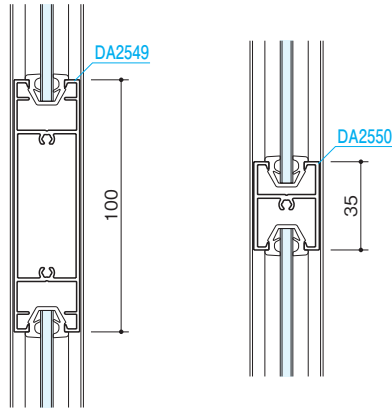

■中さん

単板

複層

FIX窓

リブガラス

ガラスロック

固定がらり

引戸

ハンガー引戸

大型ハンガー引戸

セミオートドア

オートドア

自由開きドア

かまちドアR

大型かまちドア

外開き窓

内倒し窓

すべり出し窓

突出し窓

排煙外倒し窓

排煙内倒し窓

組込みがらり

組込み飾り格子

納まり参考図

押棒

参考資料