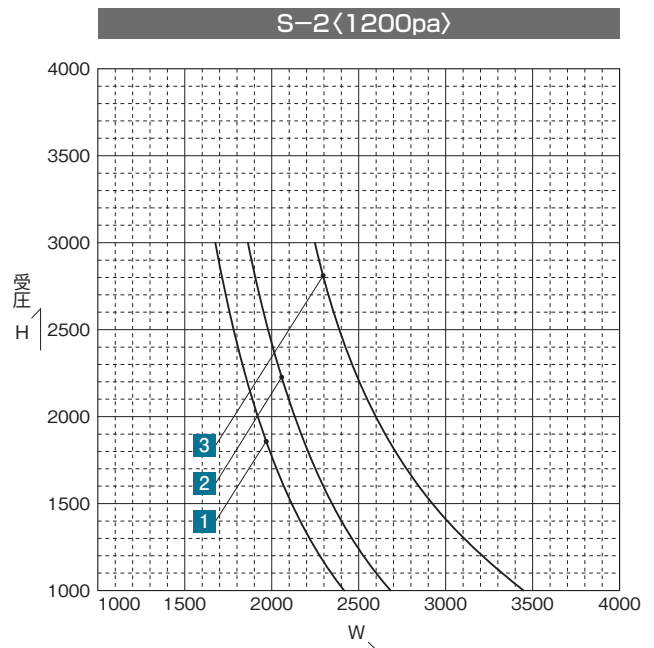

## 無目強度グラフ(mm)

許容たわみ  $\delta_{max}$   $l/100$ 以下

■100mm・105mm・140mm 無目一覧

S=1/5

1	商品記号 DA2524	2	商品記号 DA2527	3	商品記号 DA2530

フロント

防火フロント

トップライト