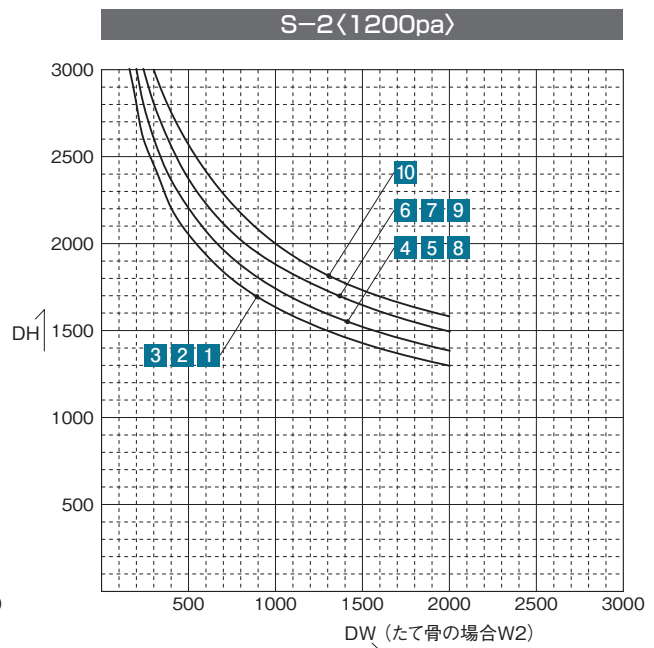

■障子製作限度グラフ(mm)

許容たわみ $\delta_{max} \leq l/85$ 以下

フロント

防火フロント

トップライト

単板

複層

FIX窓

リブガラス

ガラスブロック

固定がらり

引戸

ハンガー引戸

大型ハンガー引戸

セミオートドア

オートドア

自由開きドア

かまちドアR

大型かまちドア

外開き窓

内倒し窓

すべり出し窓

突出し窓

排煙外倒し窓

排煙内倒し窓

組込みがらり

組込み飾り格子

納まり参考図

押棒

参考資料