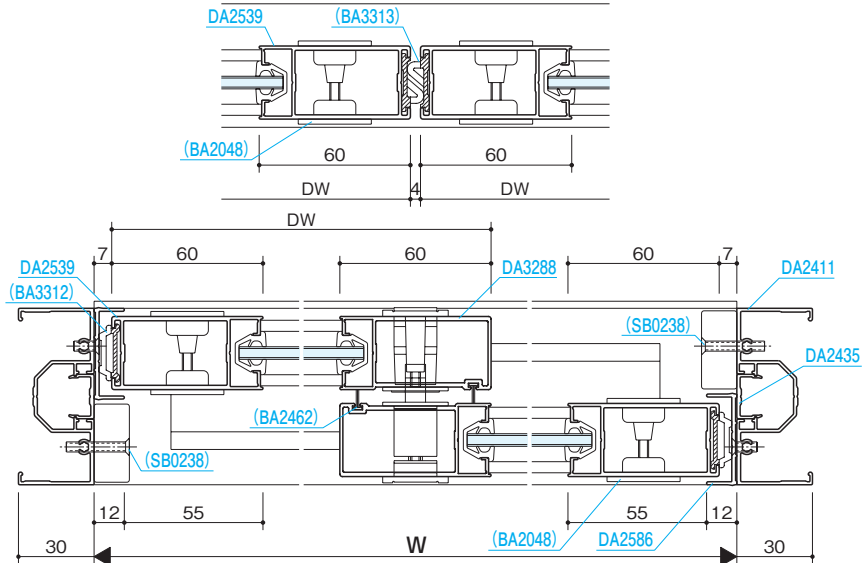

排煙外倒し窓

排煙内倒し窓

組込みがらり

組込み飾り格子

納まり参考図

押棒

参考資料

■突合せ部