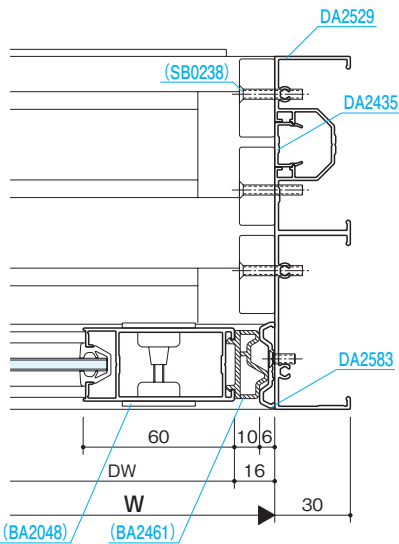

押棒

参考資料

■中さん

■大型下かまち

■ステンレス下枠

■指挟みケガ防止型 Aタイプ

■指挟みケガ防止型 Bタイプ

単板