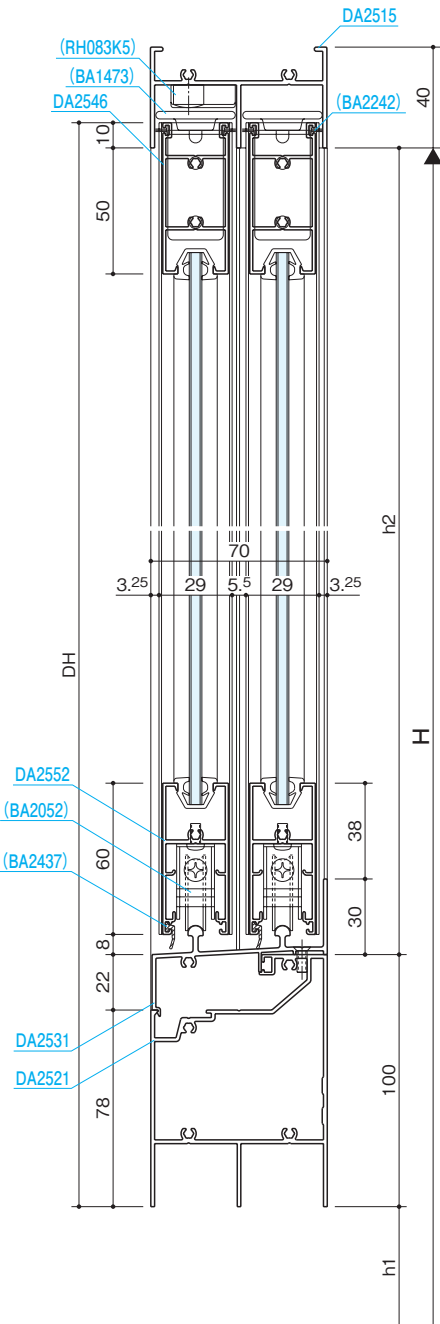

ランマ引戸

2本レール (2・4枚建)

商品説明
P.68

商品バリエーション
P.68

製作限度
強度グラフ
P.69

RC段窓 (ランマ引戸)

S=1/3

フロント

防火フロント

トップライト

RC枠

単板

複層

FIX窓

リブガラス

ガラスブロック

固定がらり

引戸

ハンガー引戸

大型ハンガー引戸

セミオートドア

オートドア

自由開きドア

かまちドアR

大型かまちドア

外開き窓

内倒し窓

すべり出し窓

突出し窓

排煙外倒し窓

排煙内倒し窓

組込みがらり

組込み飾り格子

納まり参考図

押棒

参考資料