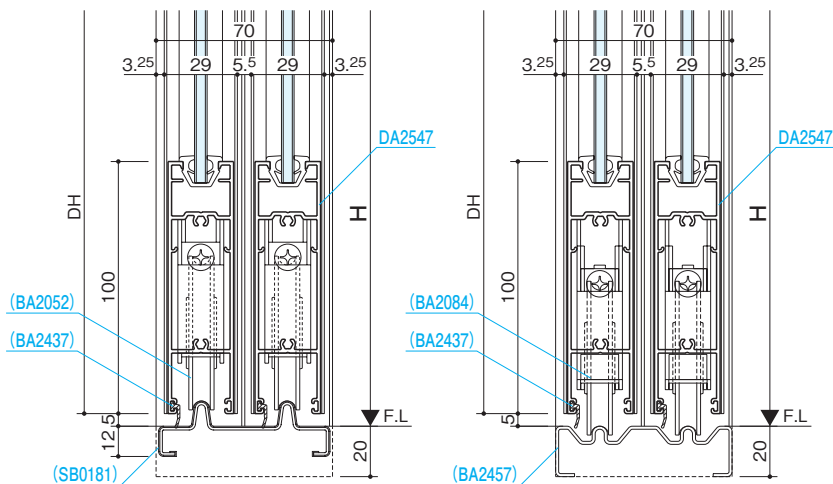

# 引戸

オプション

フロント

防火フロント

トップライト

■中さん

■大型下かまち

■ステンレス下枠