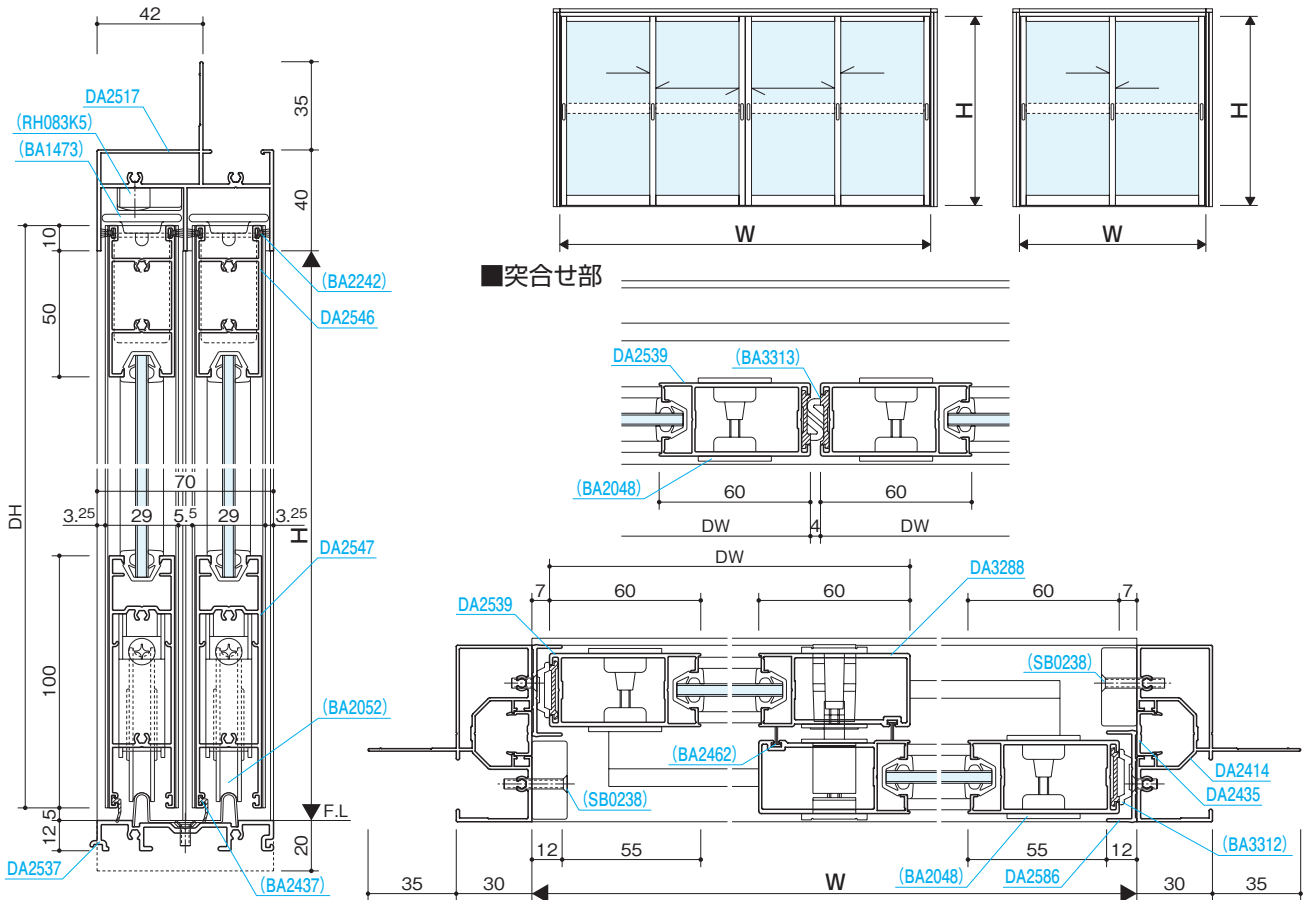

鉄骨半外付

S=1/3