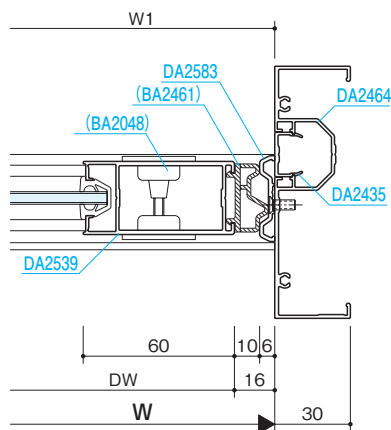

## 70mm 無目一覧

S=1/5

1	商品記号 DA2520	2	商品記号 DA2521	3	商品記号 DA2521
				スチール補強入り(別途) (C-60×30×2.3) 	

納まり参考図

押棒

参考資料

■中さん

■大型下かまち

■ステンレス下枠

バリアフリータイプ

■指挟みケガ防止型 Aタイプ