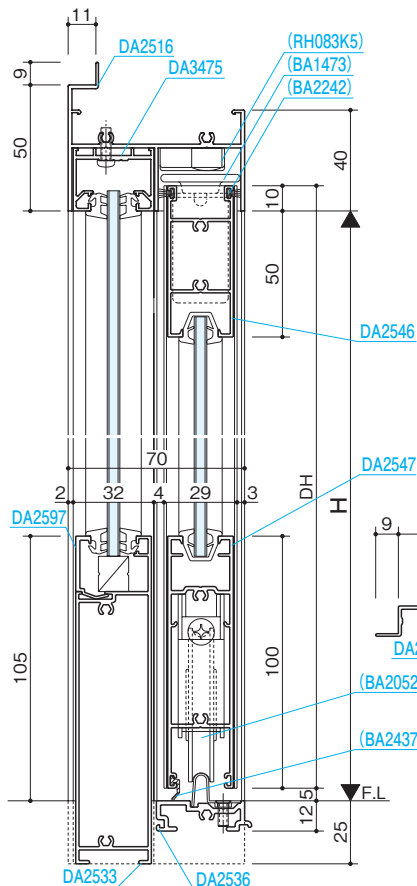

# 引戸

内動片引き戸・内動引分け戸

RC

S=1/3

■突合せ部

ALC

S=1/3

■突合せ部