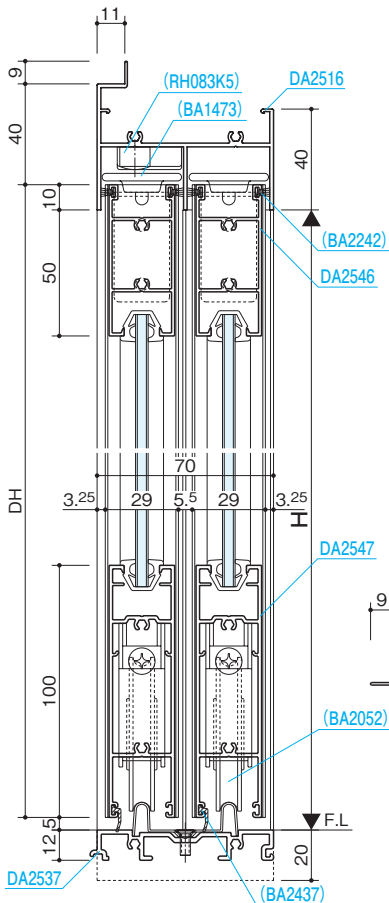

S=1/3

ALC

■突合せ部