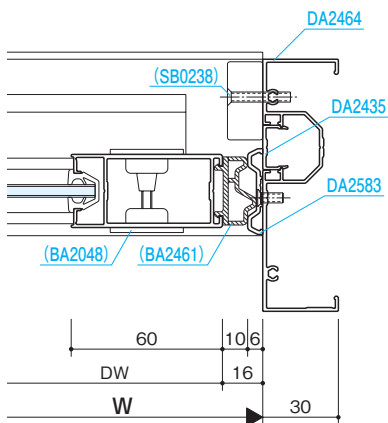

納まり参考図

押棒

参考資料

■中さん

■大型下かまち

■ステンレス下枠

バリアフリータイプ

■指挟みケガ防止型 Aタイプ