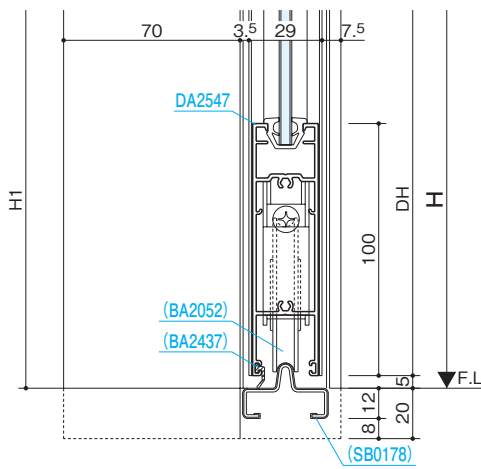

参考資料

■突合せ部

■中さん

■大型下かまち

■ステンレス下枠

■指挟みケガ防止型 Aタイプ

■指挟みケガ防止型 Bタイプ

単板