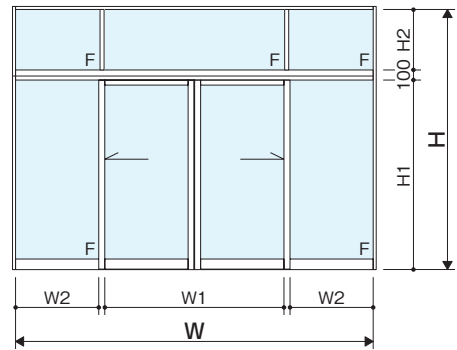

引戸

直付片引き戸・直付引分け戸

商品説明 P.68	商品バリエーション P.68	製作限度強度グラフ P.69

RC

S=1/3

フロント

防火フロント

トップライト

単板

複層

FIX窓

リブガラス

ガラスブロック

固定がらり

引戸

ハンガー引戸

大型ハンガー引戸

セミオートドア

オートドア

自由開きドア

かまちドアR

大型かまちドア

外開き窓

内倒し窓

すべり出し窓

突出し窓

排煙外倒し窓

排煙内倒し窓

組込みがらり

組込み飾り格子

納まり参考図

押棒

参考資料