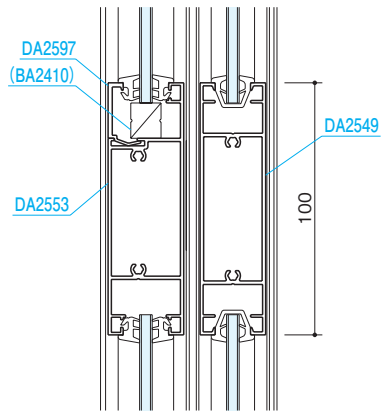

■中さん

■大型下かまち

■ステンレス下枠

■指挟みケガ防止型 Aタイプ

■指挟みケガ防止型 Bタイプ

単板

複層

FIX窓

リブガラス

ガラスロック

固定がらり

引戸

ハンガー引戸

大型ハンガー引戸

セミオートドア

オートドア

自由開きドア

かまちドアR

大型かまちドア

外開き窓

内倒し窓

すべり出し窓

突出し窓

排煙外倒し窓

排煙内倒し窓

組込みがらり

組込み飾り格子

納まり参考図

押棒

参考資料