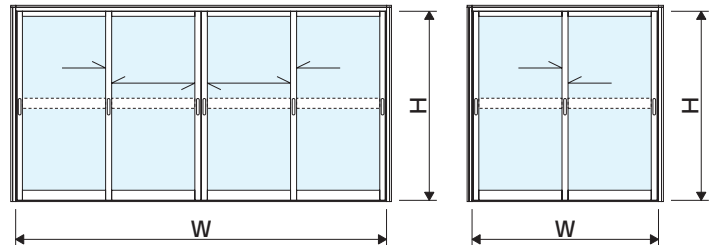

S=1/3

ALC

■突合せ部