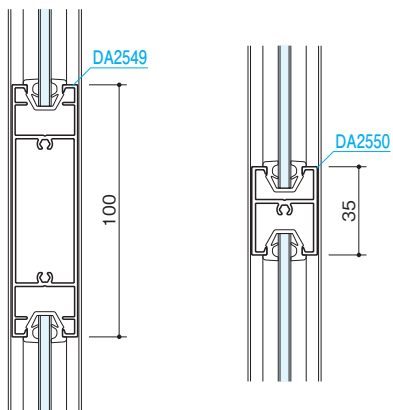

■中さん

■大型下かまち

フロント

防火フロント

トップライト

単板

複層

- FIX窓
- リブガラス
- ガラスブロック
- 固定がらり
- 引戸
- ハンガー引戸
- 大型ハンガー引戸
- セミオートドア
- オートドア
- 自由開きドア
- かまちドアR
- 大型かまちドア
- 外開き窓
- 内倒し窓
- すべり出し窓
- 突出し窓
- 排煙外倒し窓
- 排煙内倒し窓

組込みがらり

組込み飾り格子

納まり参考図

押 棒

参考資料