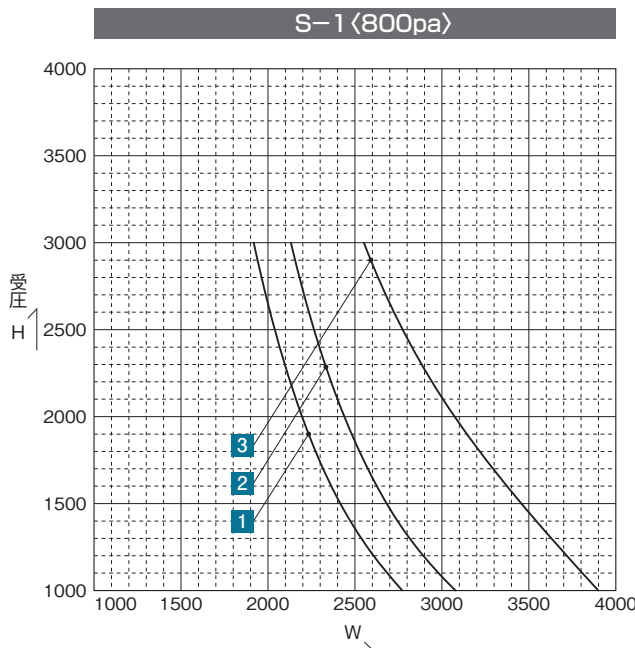

## 無目強度グラフ(mm)

許容たわみ  $\delta_{max}$   $l/100$ 以下

■100mm・105mm・140mm 無目一覧

S=1/5

1	商品記号 DA2524	2	商品記号 DA2527	3	商品記号 DA2530

フロント

防火フロント

トップライト