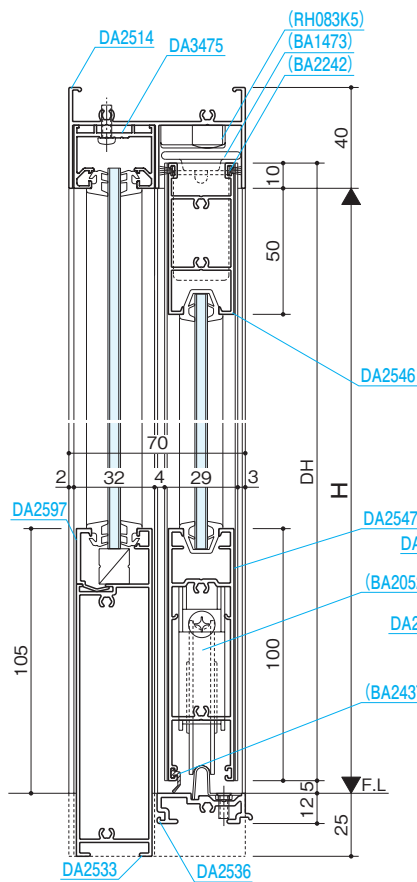

商品説明 P.68	商品バリエーション P.68	製作限度 強度グラフ P.69

引戸

内動片引き戸・内動引分け戸

RC

S=1/3

■突合せ部