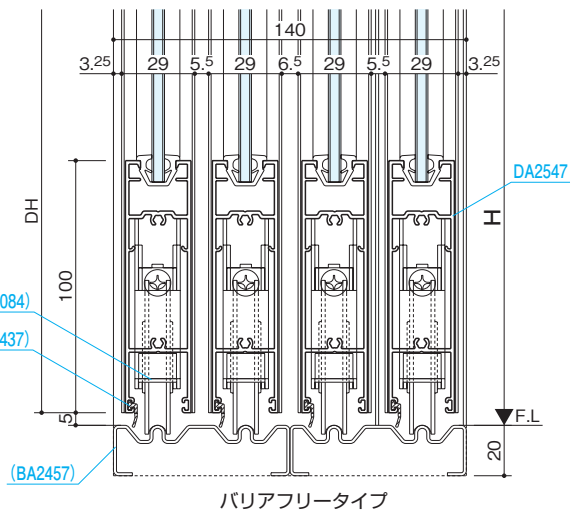

押棒

参考資料

■中さん

■大型下かまち

■ステンレス下枠

■指挟みケガ防止型 Aタイプ

■指挟みケガ防止型 Bタイプ

単板