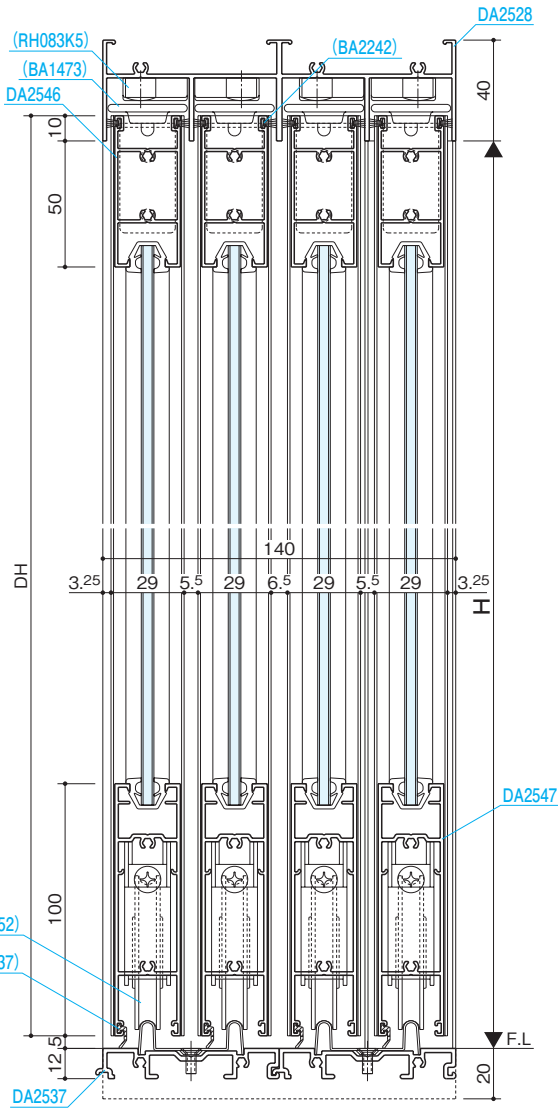

引戸

4本レール (4・8枚建)

商品説明
P.68

商品バリエーション
P.68

製作限度
強度グラフ
P.69

RC

S=1/3

フロント

防火フロント

トップライト

単板

複層

- FIX窓
- リブガラス
- ガラスブロック
- 固定がらり
- 引戸
- ハンガー引戸
- 大型ハンガー引戸
- セミオートドア
- オートドア
- 自由開きドア
- かまちドアR
- 大型かまちドア
- 外開き窓
- 内倒し窓
- すべり出し窓
- 突出し窓
- 排煙外倒し窓
- 排煙内倒し窓

組込みがらり

組込み飾り格子

納まり参考図

押棒

参考資料