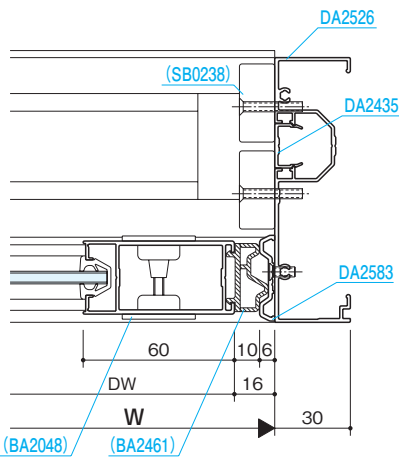

納まり参考図

押棒

参考資料

■中さん

■大型下かまち

■ステンレス下枠

■指挟みケガ防止型 Aタイプ

■指挟みケガ防止型 Bタイプ