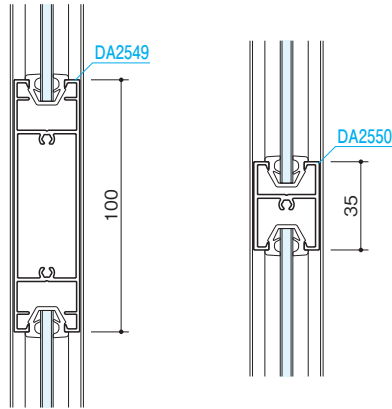

■中さん

単板

複層

FIX窓

リブガラス

ガラスブロック

固定がらり

引戸

ハンガー引戸

大型ハンガー引戸

セミオートドア

オートドア

自由開きドア

かまちドアR

大型かまちドア

外開き窓

内倒し窓

すべり出し窓

突出し窓

排煙

外倒し窓

排煙

内倒し窓

組込みがらり

組込み飾り格子

納まり参考図

押棒

参考資料