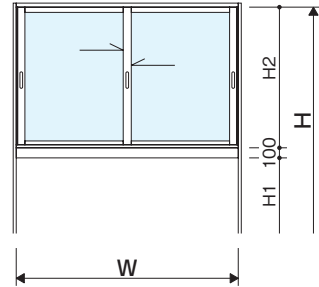

ランマ引戸

2本レール (2・4枚建)

商品説明
P.68

商品バリエーション
P.68

製作限度
強度グラフ
P.69

RC段窓 (ランマ引戸)

S=1/3

フロント

防火フロント

トップライト

RC枠

単板

複層

FIX窓

リブガラス

ガラスブロック

固定がらり

引戸

ハンガー引戸

大型ハンガー引戸

セミオートドア

オートドア

自由開きドア

かまちドアR

大型かまちドア

外開き窓

内倒し窓

すべり出し窓

突出し窓

排煙外倒し窓

排煙内倒し窓

組込みがらり

組込み飾り格子

納まり参考図

押棒

参考資料