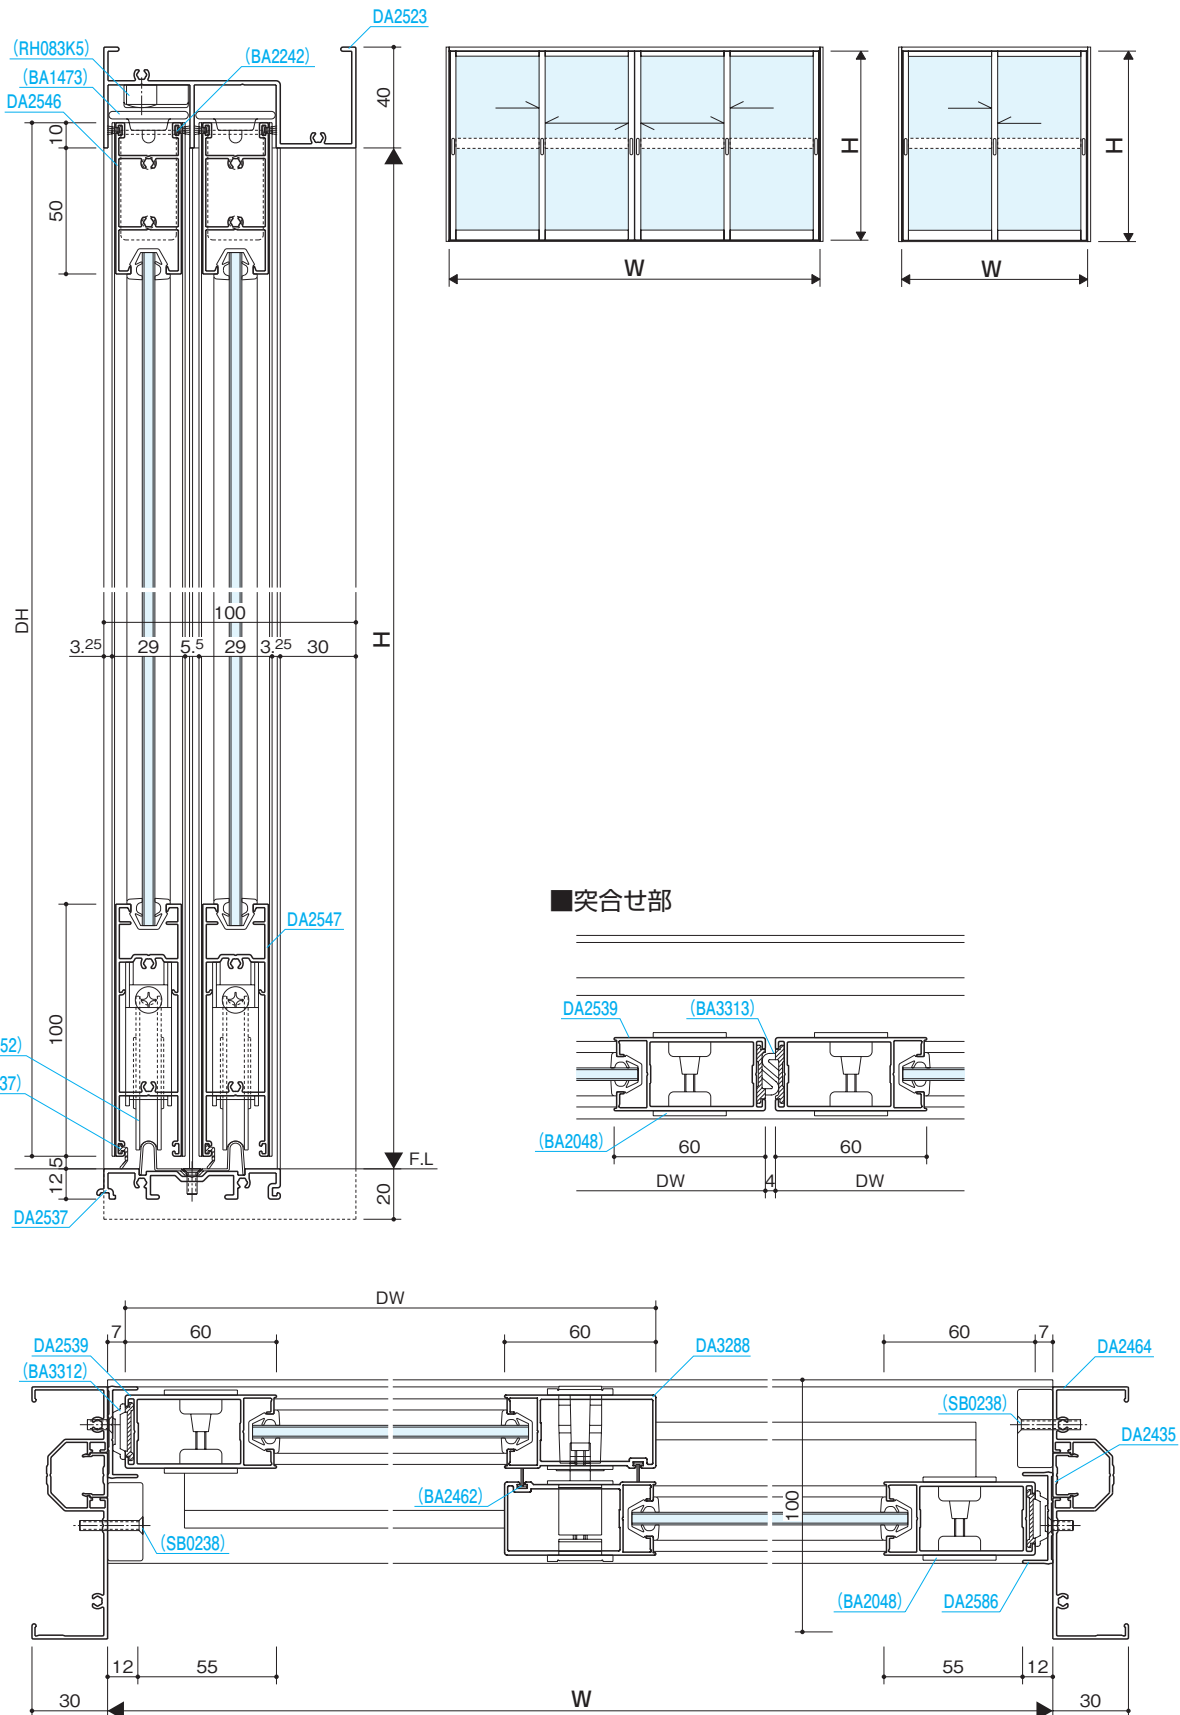

引戸

2本レール (2・4枚建)

商品説明
P.68

商品
バリエーション
P.68

製作限度
強度グラフ
P.69

RC

S=1/3

フロント

防火フロント

トップライト

単板

複層

FIX窓

リブガラス

ガラスブロック

固定がらり

引戸

ハンガー引戸

大型ハンガー引戸

セミオートドア

オートドア

自由開きドア

かまちドアR

大型かまちドア

外開き窓

内倒し窓

すべり出し窓

突出し窓

排煙外倒し窓

排煙内倒し窓

組込みがらり

組込み飾り格子

納まり参考図

押棒

参考資料