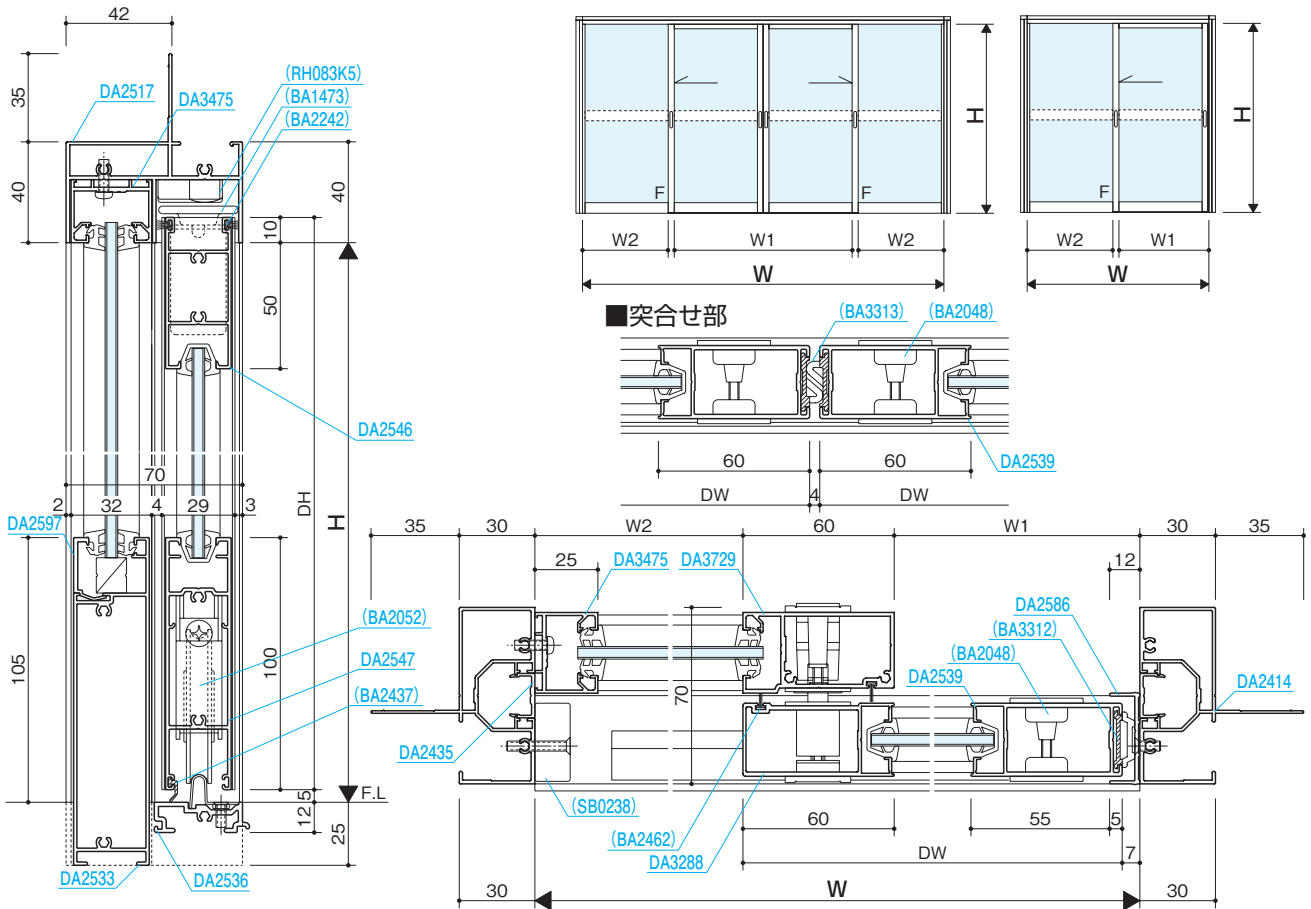

鉄骨半外付

S=1/3