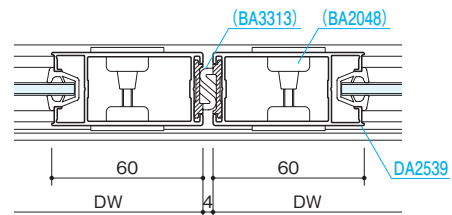

引戸

直付片引き戸・直付引分け戸

商品説明 P.68	商品バリエーション P.68	製作限度強度グラフ P.69

RC

S=1/3

フロント

防火フロント

トップライト

単板

複層

FIX窓

リブガラス

ガラスブロック

固定がらり

引戸

ハンガー引戸

大型ハンガー引戸

セミオートドア

オートドア

自由開きドア

かまちドアR

大型かまちドア

外開き窓

内倒し窓

すべり出し窓

突出し窓

排煙外倒し窓

排煙内倒し窓

組込みがらり

組込み飾り格子

納まり参考図

押棒

参考資料

■突合せ部