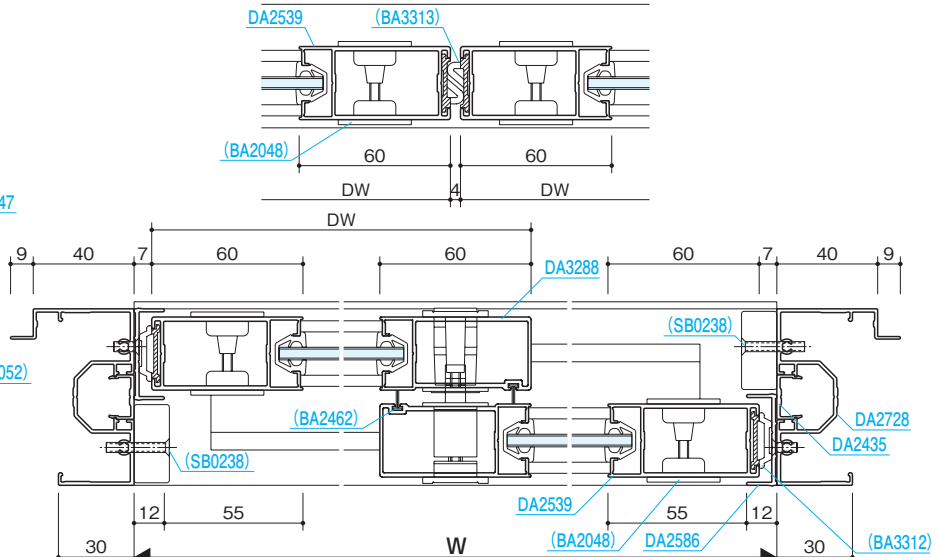

商品説明 P.68	商品 バリエーション P.68	製作限度 強度グラフ P.69

引戸

2本レール (2・4枚建)

S=1/3

RC

フロント

防火フロント

トップライト

単板

複層

FIX窓

リブガラス

ガラスブロック

固定がらり

引戸

ハンガー引戸

大型ハンガー引戸

セミオートドア

オートドア

自由開きドア

かまちドアR

大型かまちドア

外開き窓

内倒し窓

すべり出し窓

突出し窓

排煙外倒し窓

排煙内倒し窓

組込みがらり

組込み飾り格子

納まり参考図

押棒

参考資料

■突合せ部

S=1/3

ALC

■突合せ部