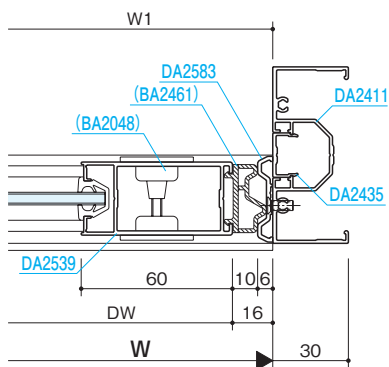

■指挟みケガ防止型
Aタイプ