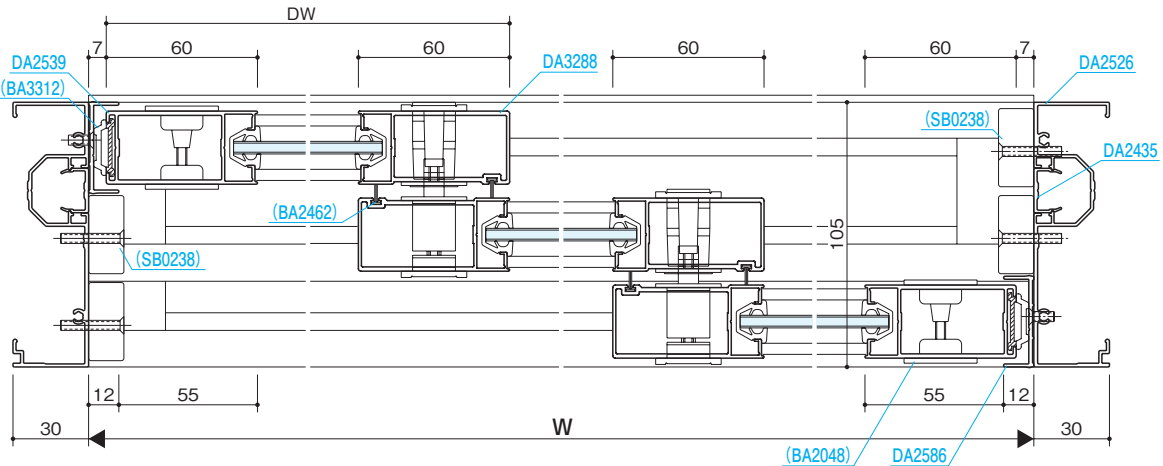

引戸

3本レール (3・6枚建)

商品説明
P.68

商品バリエーション
P.68

製作限度
強度グラフ
P.69

RC

S=1/3

フロント

防火フロント

トップライト

単板

複層

FIX窓

リブガラス

ガラスブロック

固定がらり

引戸

ハンガー引戸

大型ハンガー引戸

セミオートドア

オートドア

自由開きドア

かまちドアR

大型かまちドア

外開き窓

内倒し窓

すべり出し窓

突出し窓

排煙外倒し窓

排煙内倒し窓

組込みがらり

組込み飾り格子

納まり参考図

押棒

参考資料