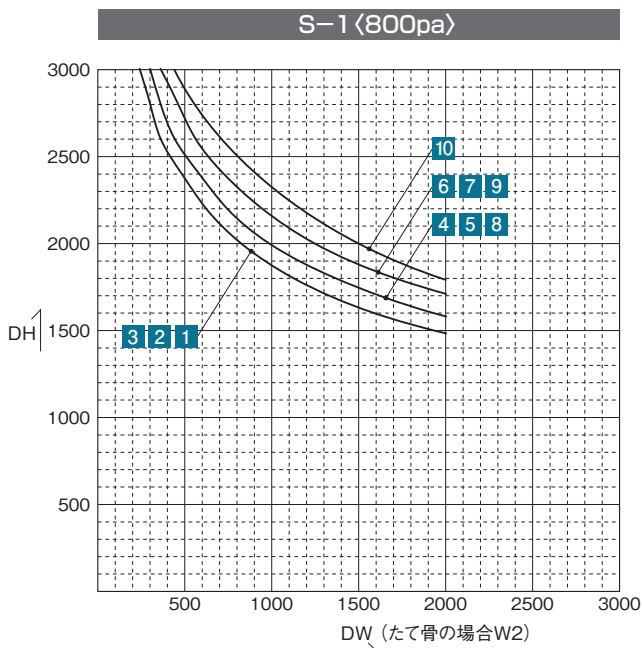

■障子製作限度グラフ(mm)

許容たわみ $\delta_{max} \leq l/85$ 以下

フロント

防火フロント

トップライト

単板

複層

FIX窓

リブガラス

ガラスブロック

固定がらり

引戸

ハンガー引戸

大型ハンガー引戸

セミオートドア

オートドア

自由開きドア

かまちドアR

大型かまちドア

外開き窓

内倒し窓

すべり出し窓

突出し窓

排煙外倒し窓

排煙内倒し窓

組込みがらり

組込み飾り格子

納まり参考図

押棒

参考資料