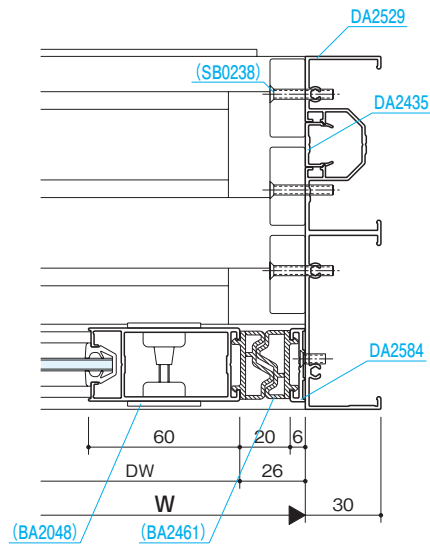

押棒

参考資料

■中さん

■大型下かまち

■ステンレス下枠

■指挟みケガ防止型 Aタイプ

■指挟みケガ防止型 Bタイプ

単板