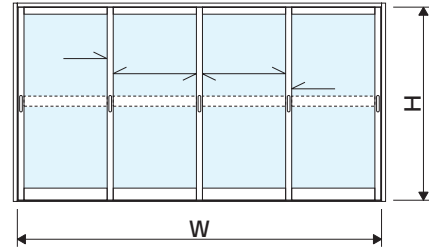

引戸

4本レール (4・8枚建)

商品説明
P.68

商品バリエーション
P.68

製作限度
強度グラフ
P.69

RC

S=1/3

フロント

防火フロント

トップライト

単板

複層

- FIX窓
- リブガラス
- ガラスブロック
- 固定がらり
- 引戸
- ハンガー引戸
- 大型ハンガー引戸
- セミオートドア
- オートドア
- 自由開きドア
- かまちドアR
- 大型かまちドア
- 外開き窓
- 内倒し窓
- すべり出し窓
- 突出し窓
- 排煙外倒し窓
- 排煙内倒し窓

組込みがらり

組込み飾り格子

納まり参考図

押棒

参考資料