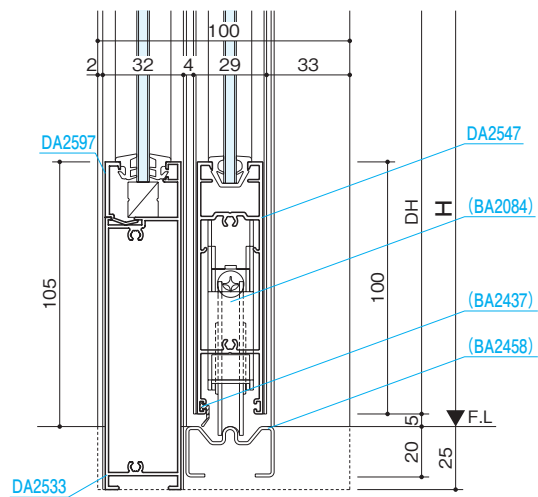

納まり参考図

押棒

参考資料

■中さん

■大型下かまち

■ステンレス下枠

バリアフリータイプ

■指挟みケガ防止型 Aタイプ