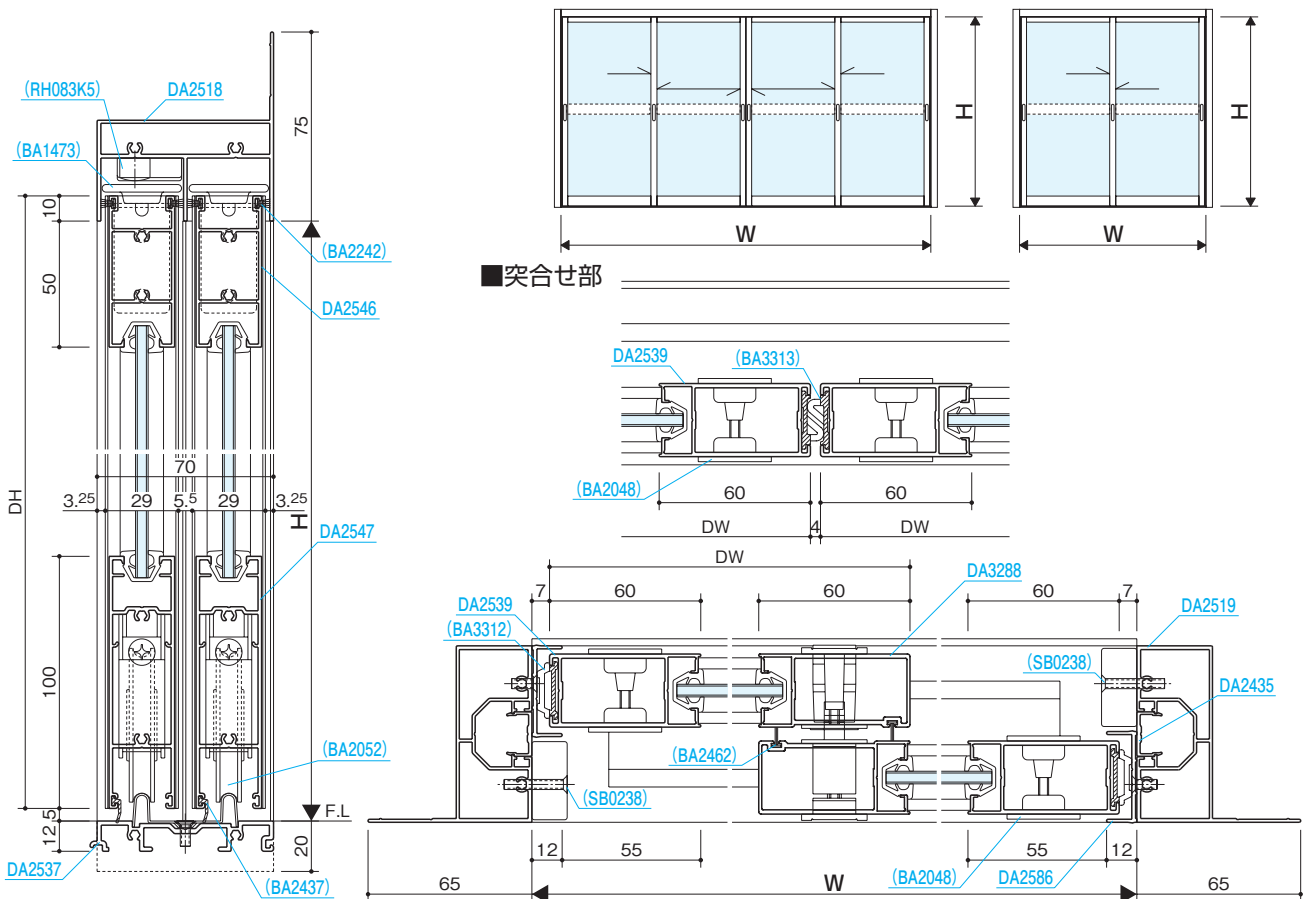

鉄骨外付

S=1/3

フロント

防火フロント

トップライト

単板

複層

FIX窓

リブガラス

ガラスブロック

固定がらり

引戸

ハンガー引戸

大型ハンガー引戸

セミオートドア

オートドア

自由開きドア

かまちドアR

大型かまちドア

外開き窓

内倒し窓

すべり出し窓

突出し窓

排煙外倒し窓

排煙内倒し窓

組込みがらり

組込み飾り格子

納まり参考図

押棒

参考資料