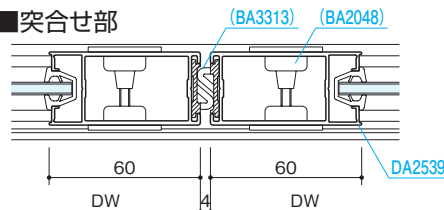

# 引戸

内動片引き戸・内動引分け戸

RC

S=1/3

■突合せ部

ALC

S=1/3

■突合せ部