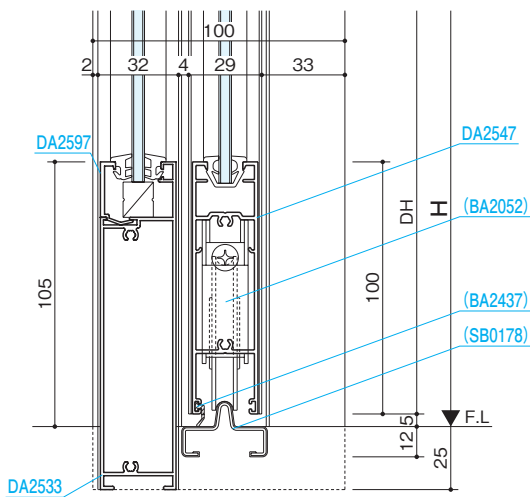

納まり参考図

押棒

参考資料

■中さん

■大型下かまち

■ステンレス下枠

バリアフリータイプ

■指挟みケガ防止型 Aタイプ