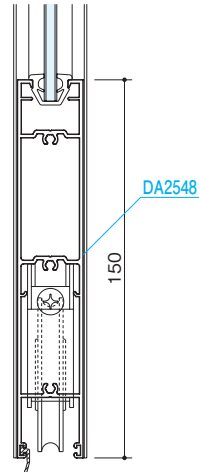

# 引戸

オプション

フロント

防火フロント

トップライト

■中さん

■大型下かまち

■ステンレス下枠