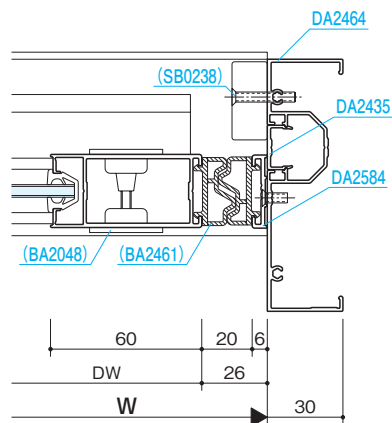

■指挟みケガ防止型 Bタイプ

単板

複層

FIX窓

リブガラス

ガラスブロック

固定がらり

引戸

ハンガー引戸

大型ハンガー引戸

セミオートドア

オートドア

自由開きドア

かまちドアR

大型かまちドア

外開き窓

内倒し窓

すべり出し窓

突出し窓

排煙外倒し窓

排煙内倒し窓

組込みがらり

組込み飾り格子

納まり参考図

押棒

参考資料