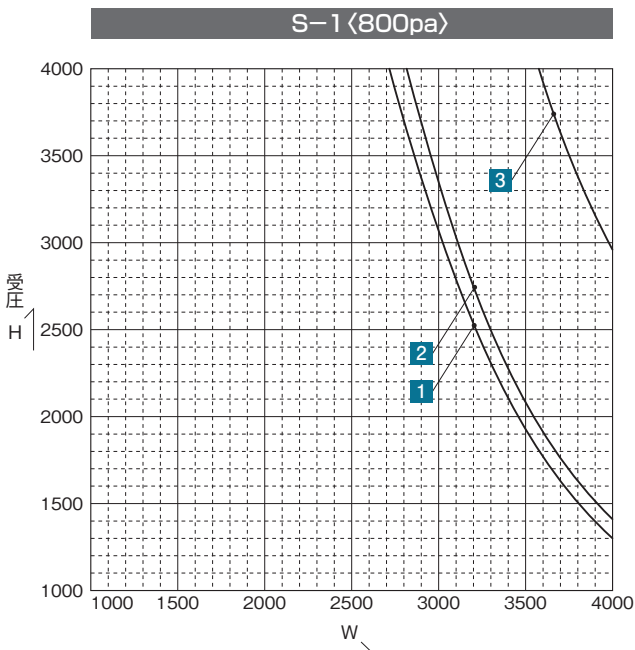

参考資料

■無目強度グラフ(mm)

許容たわみ  $\delta_{max} \ell/100$ 以下

商品説明 P.68	商品バリエーション P.68	製作限度 強度グラフ P.69
--------------	-------------------	-----------------------