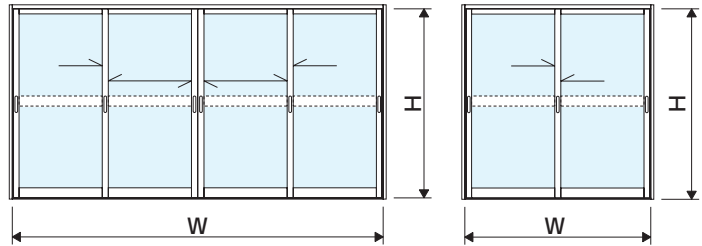

排煙外倒し窓

排煙内倒し窓

組込みがらり

組込み飾り格子

納まり参考図

押棒

参考資料

■突合せ部