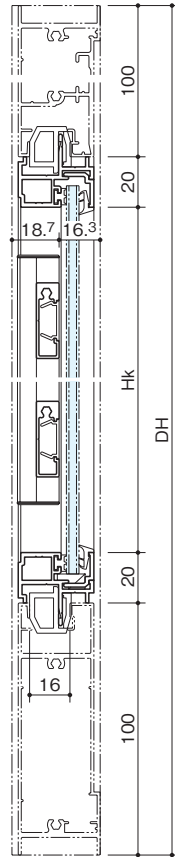

S=1/3

フロント

防火フロント

トップブラケット

■たて断面

ガラス溝幅 14mm

ガラス溝幅 16mm

ガラス溝幅 18mm

■姿図

ガラス溝幅 14mm

ガラス溝幅 16mm

ガラス溝幅 18mm
※自由開きドアにも組込み可能です。

■横断面

ガラス溝幅 14mm

ガラス溝幅 16mm

ガラス溝幅 18mm

- 組込みがらり
- 組込み飾り格子
- 納まり参考図
- 押棒
- 参考資料

■たて断面

ガラス溝幅 14mm

ガラス溝幅 16mm

ガラス溝幅 18mm

■姿図

ガラス溝幅 14mm

ガラス溝幅 16mm

ガラス溝幅 18mm

■姿図

ガラス溝幅 14mm

ガラス溝幅 16mm

ガラス溝幅 18mm

※自由開きドアにも組込み可能です。

■横断面

ガラス溝幅 14mm