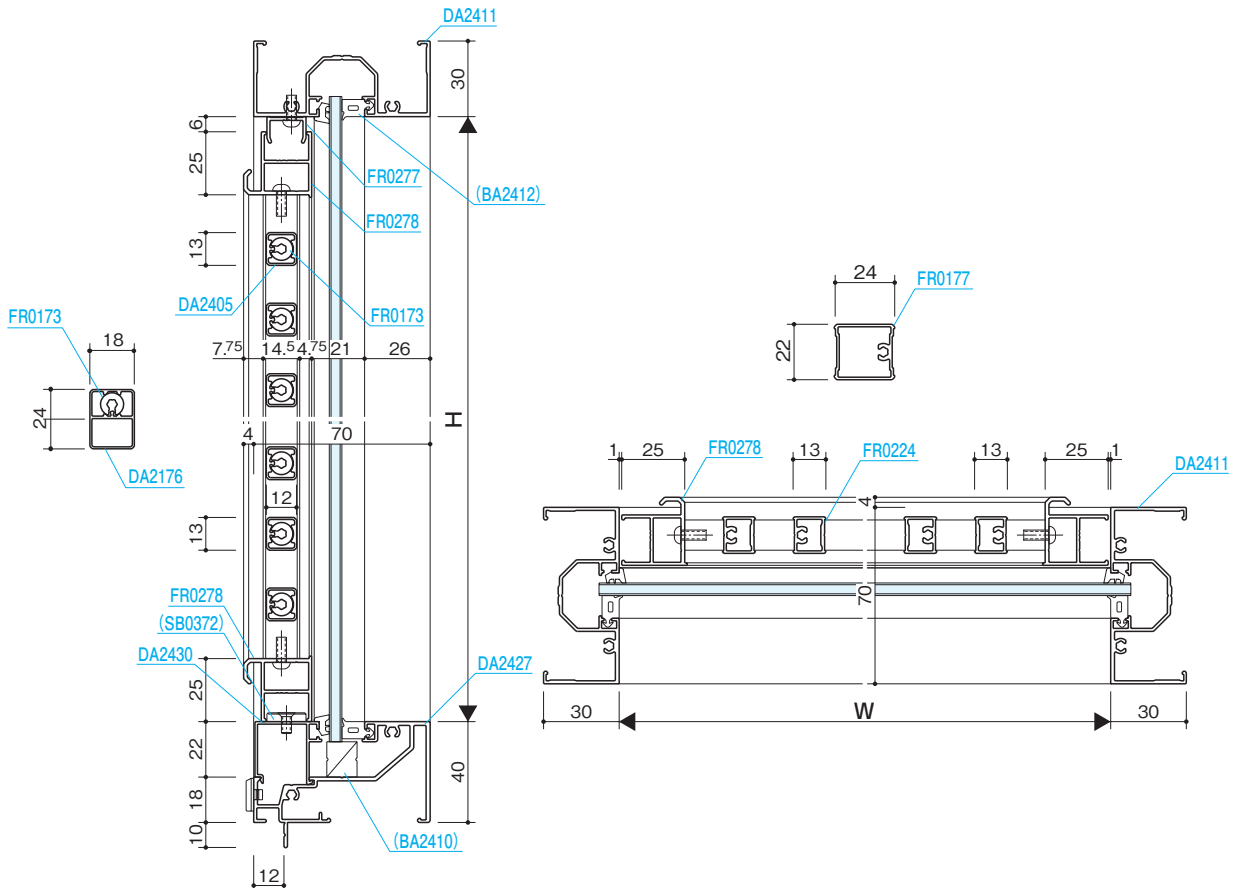

フロント

防火フロント

トップライト

FIX窓用

マス格子

S=1/3

- 組込み
がらり
- 組込み
飾り格子
- 納まり
参考図
- 押 棒
- 参考資料

組込み飾り格子

組込み
がらり

組込み
飾り格子

納まり
参考図

押 棒

参考資料

組込み飾り格子

障子用

マス格子

■姿図

ガラス溝幅 14mm

ガラス溝幅 16mm

ガラス溝幅 18mm
※自由開きドアにも組込み可能です。

■横断面

ガラス溝幅 14mm

ガラス溝幅 16mm

ガラス溝幅 18mm

ガラス溝幅 18mm

■姿図

ガラス溝幅 14mm

ガラス溝幅 16mm

ガラス溝幅 18mm

※自由開きドアにも組込み可能です。

■横断面

ガラス溝幅 14mm