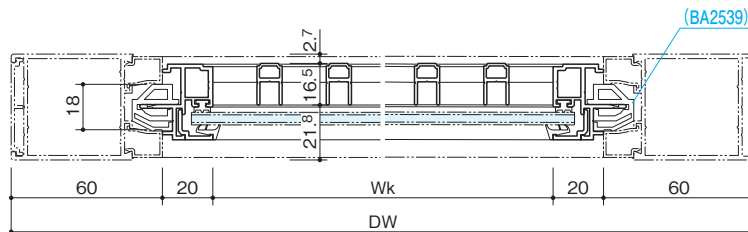

ガラス溝幅 18mm

■姿図

ガラス溝幅 14mm

ガラス溝幅 16mm

ガラス溝幅 18mm

※自由開きドアにも組込み可能です。

■横断面

ガラス溝幅 14mm

ガラス溝幅 16mm

ガラス溝幅 18mm

- 組込みがらり
- 組込み飾り格子
- 納まり参考図
- 押棒
- 参考資料

フロント
防火フロント
トップライト

組込み
がらり
組込み
飾り格子
納まり
参考図
押 棒
参考資料