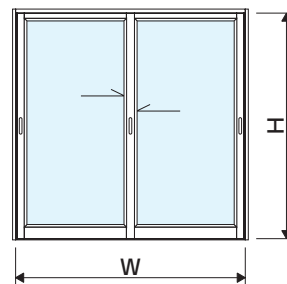

組込み
がらり

組込み
飾り格子

納まり
参考図

押 棒

参考資料

組込み飾り格子

障子用

マス格子

トップライト

組込み
がらり

組込み
飾り格子

納まり
参考図

押 棒

参考資料

組込み飾り格子

障子用

ガラス溝幅 18mm

■姿図

ガラス溝幅 14mm

ガラス溝幅 16mm

ガラス溝幅 18mm

※自由開きドアにも組込み可能です。

■横断面

ガラス溝幅 14mm

ガラス溝幅 16mm

ガラス溝幅 18mm

- 組込みがらり
- 組込み飾り格子
- 納まり参考図
- 押棒
- 参考資料

フロント
防火フロント
トップライト

組込み
がらり
組込み
飾り格子
納まり
参考図
押 棒
参考資料