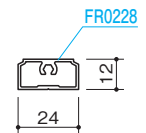

■姿図

ガラス溝幅 14mm

ガラス溝幅 16mm

ガラス溝幅 18mm
※自由開きドアにも組込み可能です。

■横断面

ガラス溝幅 14mm

ガラス溝幅 16mm

ガラス溝幅 18mm

- 組込みがらり
- 組込み飾り格子
- 納まり参考図
- 押棒
- 参考資料

■たて断面

ガラス溝幅 14mm

ガラス溝幅 16mm

ガラス溝幅 18mm

■姿図

ガラス溝幅 14mm

ガラス溝幅 16mm

ガラス溝幅 18mm

※自由開きドアにも組込み可能です。

■横断面

ガラス溝幅 14mm

ガラス溝幅 16mm

ガラス溝幅 18mm

フロント

防火フロント