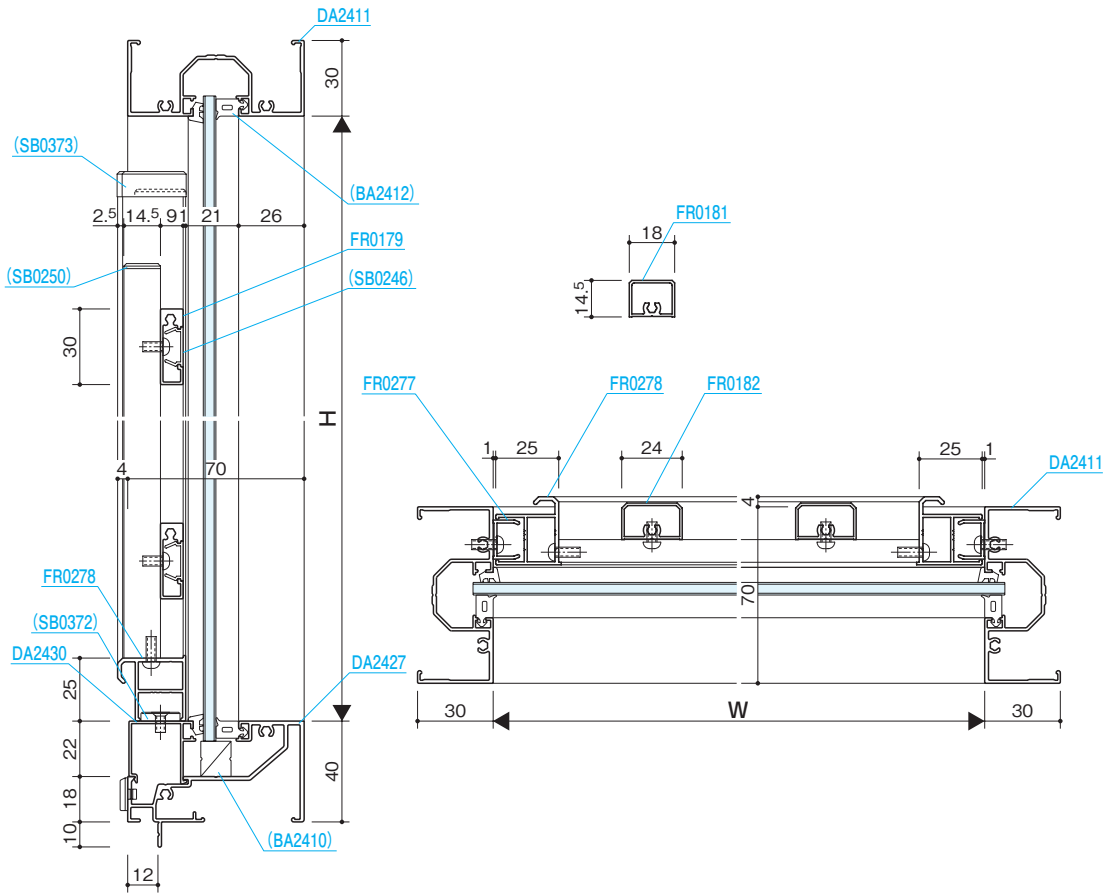

組込み飾り格子

FIX窓用

たて格子

S=1/3