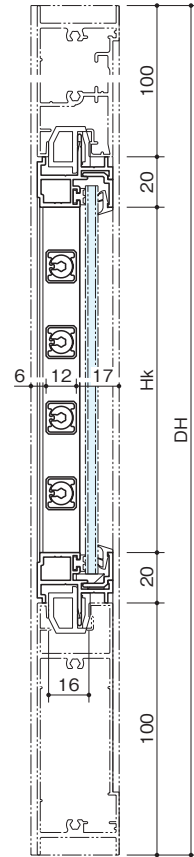

組込み
がらり

組込み
飾り格子

納まり
参考図

押 棒

参考資料

組込み飾り格子

障子用

マス格子

S=1/3

フロント

防火フロント

トップブラケット

■たて断面

ガラス溝幅 14mm

ガラス溝幅 16mm

ガラス溝幅 18mm

■姿図

ガラス溝幅 14mm

ガラス溝幅 16mm

ガラス溝幅 18mm
※自由開きドアにも組込み可能です。

■横断面

ガラス溝幅 14mm

ガラス溝幅 16mm

ガラス溝幅 18mm

- 組込みがらり
- 組込み飾り格子
- 納まり参考図
- 押棒
- 参考資料

■たて断面

ガラス溝幅 14mm

ガラス溝幅 16mm

ガラス溝幅 18mm

■姿図

ガラス溝幅 14mm

ガラス溝幅 16mm