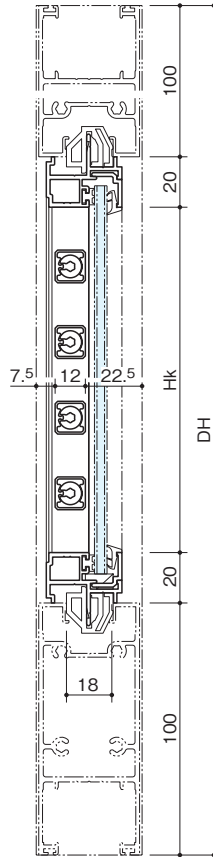

組込み
がらり

組込み
飾り格子

納まり
参考図

押 棒

参考資料

組込み飾り格子

障子用

マス格子

S=1/3

フロント

防火フロント

トップブラケット

■たて断面

ガラス溝幅 14mm

ガラス溝幅 16mm

ガラス溝幅 18mm

■姿図

ガラス溝幅 14mm

ガラス溝幅 16mm

ガラス溝幅 18mm
※自由開きドアにも組込み可能です。

■横断面

ガラス溝幅 14mm

ガラス溝幅 16mm

ガラス溝幅 18mm

- 組込みがらり
- 組込み飾り格子
- 納まり参考図
- 押棒
- 参考資料

■たて断面

ガラス溝幅 14mm

ガラス溝幅 16mm

ガラス溝幅 18mm

■姿図

ガラス溝幅 14mm

ガラス溝幅 16mm