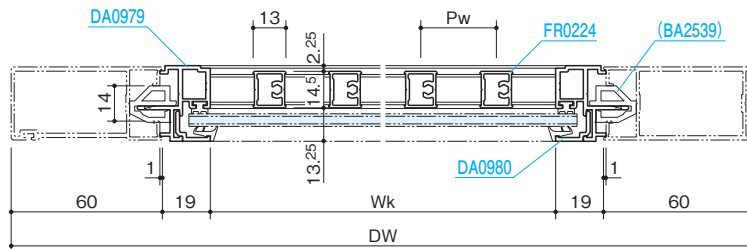

S=1/3

フロント

防火フロント

トップブラケット

■たて断面

ガラス溝幅 14mm

ガラス溝幅 16mm

ガラス溝幅 18mm

■姿図

ガラス溝幅 14mm

ガラス溝幅 16mm

ガラス溝幅 18mm
※自由開きドアにも組込み可能です。

■横断面

ガラス溝幅 14mm

ガラス溝幅 16mm

ガラス溝幅 18mm

- 組込みがらり
- 組込み飾り格子
- 納まり参考図
- 押棒
- 参考資料

■たて断面

ガラス溝幅 14mm

ガラス溝幅 16mm

ガラス溝幅 18mm

■姿図

ガラス溝幅 14mm

ガラス溝幅 16mm

ガラス溝幅 18mm

※自由開きドアにも組込み可能です。

■横断面

ガラス溝幅 14mm

ガラス溝幅 16mm

ガラス溝幅 18mm

フロント

防火フロント