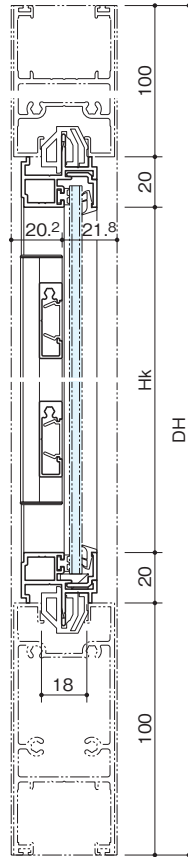

S=1/3

フロント

防火フロント

トップブラケット

■たて断面

ガラス溝幅 14mm

ガラス溝幅 16mm

ガラス溝幅 18mm

■姿図

ガラス溝幅 14mm

ガラス溝幅 16mm

ガラス溝幅 18mm
※自由開きドアにも組込み可能です。

■横断面

ガラス溝幅 14mm

ガラス溝幅 16mm

ガラス溝幅 18mm

- 組込みがらり
- 組込み飾り格子
- 納まり参考図
- 押棒
- 参考資料

■たて断面

ガラス溝幅 14mm

ガラス溝幅 16mm

ガラス溝幅 18mm

■姿図

ガラス溝幅 14mm

ガラス溝幅 16mm

ガラス溝幅 18mm

■姿図

ガラス溝幅 14mm

ガラス溝幅 16mm

ガラス溝幅 18mm

※自由開きドアにも組込み可能です。

■横断面

ガラス溝幅 14mm