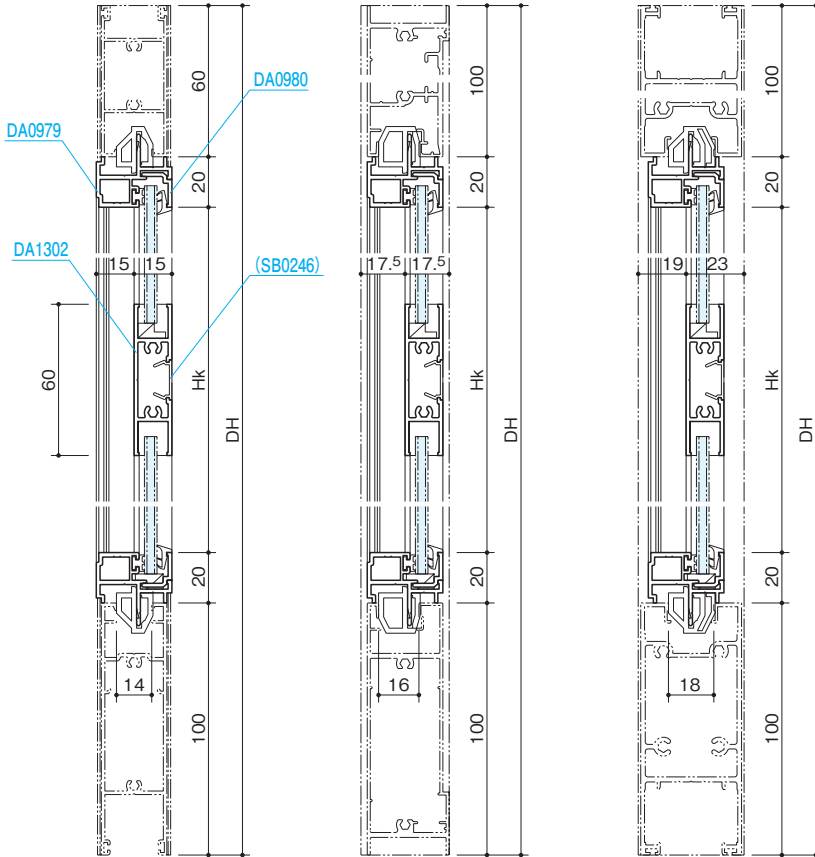

■姿図

ガラス溝幅 14mm

ガラス溝幅 16mm

ガラス溝幅 18mm
※自由開きドアにも組込み可能です。

■横断面

ガラス溝幅 14mm

ガラス溝幅 16mm

ガラス溝幅 18mm

- 組込みがらり
- 組込み飾り格子
- 納まり参考図
- 押棒
- 参考資料

■たて断面

ガラス溝幅 14mm

ガラス溝幅 16mm

ガラス溝幅 18mm

■姿図

ガラス溝幅 14mm

ガラス溝幅 16mm

ガラス溝幅 18mm

※自由開きドアにも組込み可能です。

■横断面

ガラス溝幅 14mm

ガラス溝幅 16mm

ガラス溝幅 18mm

フロント

防火フロント

ガラス溝幅 18mm

■姿図

ガラス溝幅 14mm

ガラス溝幅 16mm

ガラス溝幅 18mm

※自由開きドアにも組込み可能です。

■横断面

ガラス溝幅 14mm