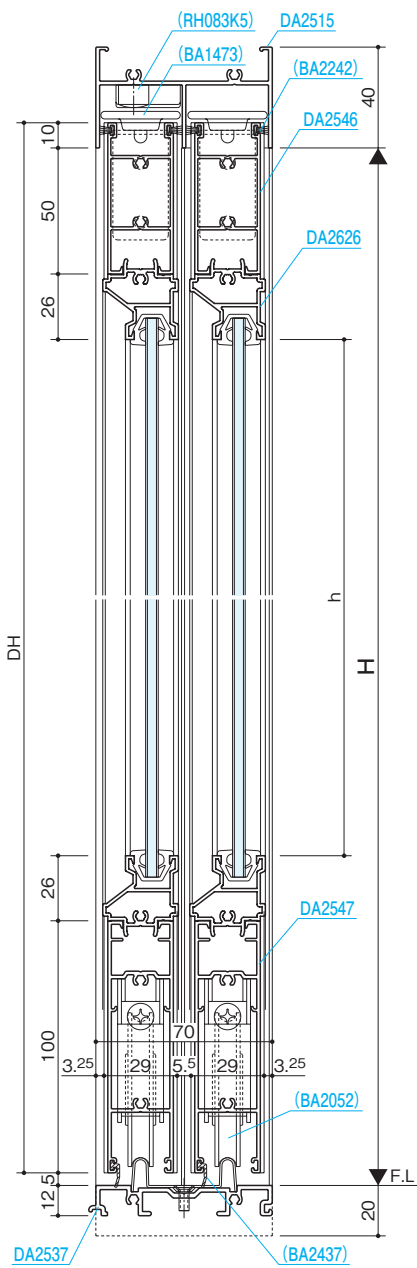

■姿図

ガラス溝幅 14mm

ガラス溝幅 16mm

ガラス溝幅 18mm
※自由開きドアにも組込み可能です。

■横断面

ガラス溝幅 14mm

ガラス溝幅 16mm

ガラス溝幅 18mm

ガラス溝幅 18mm

※自由開きドアにも組込み可能です。

■横断面

ガラス溝幅 14mm

ガラス溝幅 16mm

ガラス溝幅 18mm

フロント

防火フロント

ガラス溝幅 18mm

■姿図

ガラス溝幅 14mm

ガラス溝幅 16mm

ガラス溝幅 18mm

※自由開きドアにも組込み可能です。

■横断面

ガラス溝幅 14mm

ガラス溝幅 16mm

ガラス溝幅 18mm

- 組込みがらり
- 組込み飾り格子
- 納まり参考図
- 押棒
- 参考資料

フロント
防火フロント
トップライト

組込み
がらり
組込み
飾り格子
納まり
参考図
押 棒
参考資料