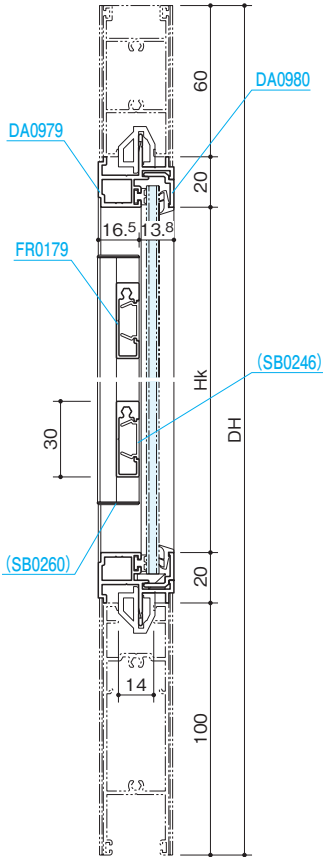

■姿図

ガラス溝幅 14mm

ガラス溝幅 16mm

ガラス溝幅 18mm
※自由開きドアにも組込み可能です。

■横断面

ガラス溝幅 14mm

ガラス溝幅 16mm

ガラス溝幅 18mm

- 組込みがらり
- 組込み飾り格子
- 納まり参考図
- 押棒
- 参考資料

■たて断面

ガラス溝幅 14mm

ガラス溝幅 16mm

ガラス溝幅 18mm

■姿図

ガラス溝幅 14mm

ガラス溝幅 16mm

ガラス溝幅 18mm

■姿図

ガラス溝幅 14mm

ガラス溝幅 16mm

ガラス溝幅 18mm

※自由開きドアにも組込み可能です。

■横断面

ガラス溝幅 14mm

ガラス溝幅 16mm

ガラス溝幅 18mm

- 組込みがらり
- 組込み飾り格子
- 納まり参考図
- 押棒
- 参考資料

フロント
防火フロント
トップライト

組込み
がらり
組込み
飾り格子
納まり
参考図
押 棒
参考資料