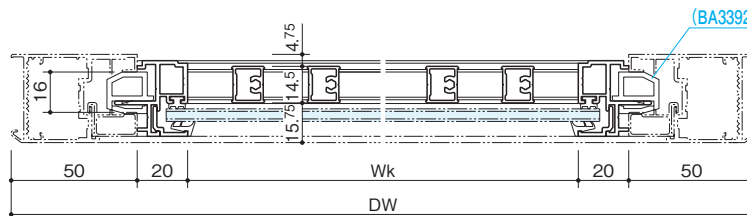

S=1/3

フロント

防火フロント

トップブラケット

■たて断面

ガラス溝幅 14mm

ガラス溝幅 16mm

ガラス溝幅 18mm

■姿図

ガラス溝幅 14mm

ガラス溝幅 16mm

ガラス溝幅 18mm
※自由開きドアにも組込み可能です。

■横断面

ガラス溝幅 14mm

ガラス溝幅 16mm

ガラス溝幅 18mm

- 組込みがらり
- 組込み飾り格子
- 納まり参考図
- 押棒
- 参考資料

■たて断面

ガラス溝幅 14mm

ガラス溝幅 16mm

ガラス溝幅 18mm

■姿図

ガラス溝幅 14mm

ガラス溝幅 16mm

ガラス溝幅 18mm

※自由開きドアにも組込み可能です。

■横断面

ガラス溝幅 14mm

ガラス溝幅 16mm

ガラス溝幅 18mm

フロント

防火フロント