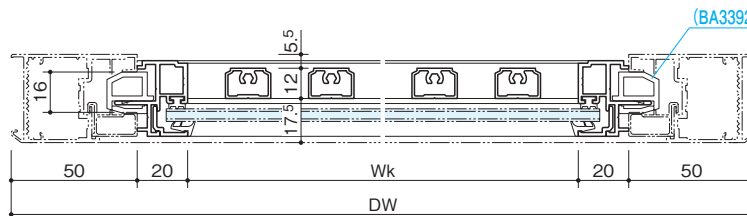

■姿図

ガラス溝幅 14mm

ガラス溝幅 16mm

ガラス溝幅 18mm
※自由開きドアにも組込み可能です。

■横断面

ガラス溝幅 14mm

ガラス溝幅 16mm

ガラス溝幅 18mm

- 組込みがらり
- 組込み飾り格子
- 納まり参考図
- 押棒
- 参考資料

■たて断面

ガラス溝幅 14mm

ガラス溝幅 16mm

ガラス溝幅 18mm

■姿図

ガラス溝幅 14mm

ガラス溝幅 16mm

ガラス溝幅 18mm

※自由開きドアにも組込み可能です。

■横断面

ガラス溝幅 14mm

ガラス溝幅 16mm

ガラス溝幅 18mm

フロント

防火フロント

ガラス溝幅 18mm

■姿図

ガラス溝幅 14mm

ガラス溝幅 16mm

ガラス溝幅 18mm

※自由開きドアにも組込み可能です。

■横断面

ガラス溝幅 14mm