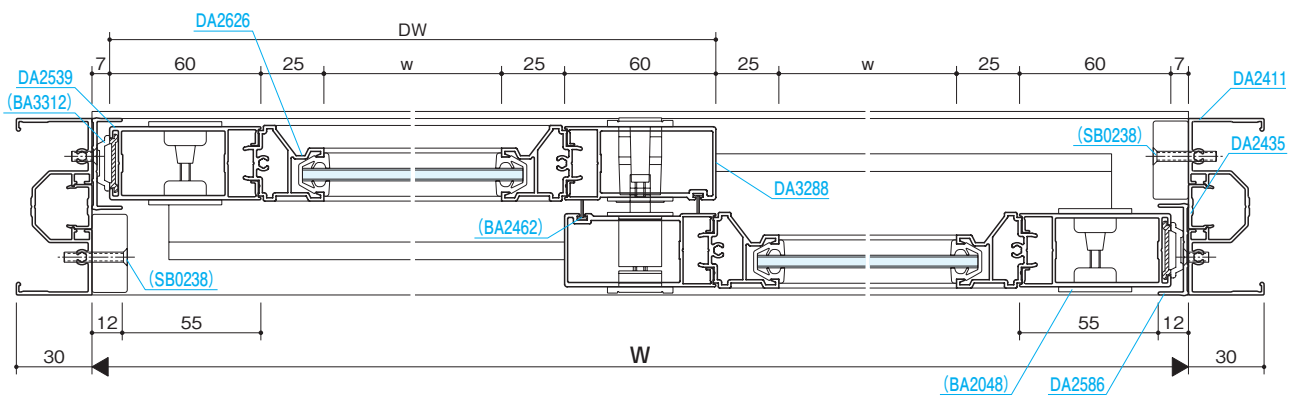

ガラス溝幅 18mm

■姿図

ガラス溝幅 14mm

ガラス溝幅 16mm

ガラス溝幅 18mm

※自由開きドアにも組込み可能です。

■横断面

ガラス溝幅 14mm

ガラス溝幅 16mm

ガラス溝幅 18mm

- 組込みがらり
- 組込み飾り格子
- 納まり参考図
- 押棒
- 参考資料

フロント
防火フロント
トップライト

組込み
がらり
組込み
飾り格子
納まり
参考図
押 棒
参考資料