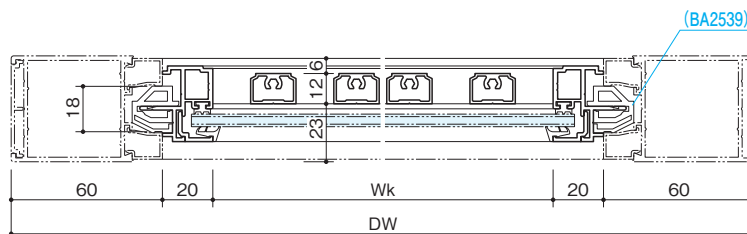

■姿図

ガラス溝幅 14mm

ガラス溝幅 16mm

ガラス溝幅 18mm
※自由開きドアにも組込み可能です。

■横断面

ガラス溝幅 14mm

ガラス溝幅 16mm

ガラス溝幅 18mm

- 組込みがらり
- 組込み飾り格子
- 納まり参考図
- 押棒
- 参考資料

■たて断面

ガラス溝幅 14mm

ガラス溝幅 16mm

ガラス溝幅 18mm

■姿図

ガラス溝幅 14mm

ガラス溝幅 16mm

ガラス溝幅 18mm

※自由開きドアにも組込み可能です。

■横断面

ガラス溝幅 14mm

ガラス溝幅 16mm

ガラス溝幅 18mm

フロント

防火フロント

ガラス溝幅 18mm

■姿図

ガラス溝幅 14mm

ガラス溝幅 16mm

ガラス溝幅 18mm

※自由開きドアにも組込み可能です。

■横断面

ガラス溝幅 14mm