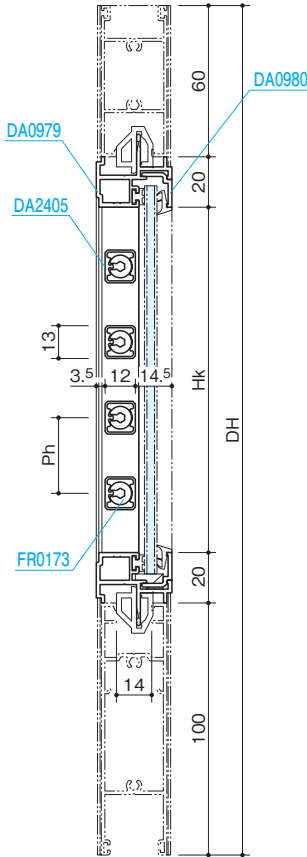

S=1/3

フロント

防火フロント

トップブラケット

■たて断面

ガラス溝幅 14mm

ガラス溝幅 16mm

ガラス溝幅 18mm

■姿図

ガラス溝幅 14mm

ガラス溝幅 16mm

ガラス溝幅 18mm
※自由開きドアにも組込み可能です。

■横断面

ガラス溝幅 14mm

ガラス溝幅 16mm

ガラス溝幅 18mm

- 組込みがらり
- 組込み飾り格子
- 納まり参考図
- 押棒
- 参考資料

■たて断面

ガラス溝幅 14mm

ガラス溝幅 16mm

ガラス溝幅 18mm

■姿図

ガラス溝幅 14mm

ガラス溝幅 16mm

ガラス溝幅 18mm

■姿図

ガラス溝幅 14mm

ガラス溝幅 16mm

ガラス溝幅 18mm

※自由開きドアにも組込み可能です。

■横断面

ガラス溝幅 14mm