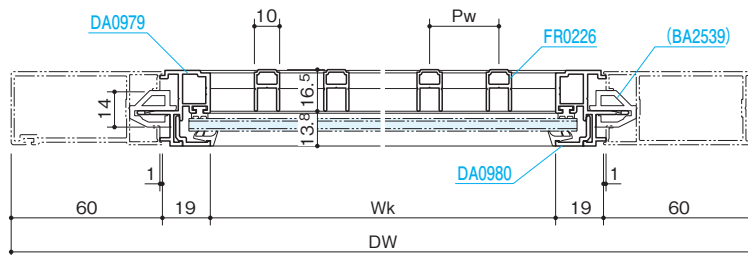

ガラス溝幅 18mm

■姿図

ガラス溝幅 14mm

ガラス溝幅 16mm

ガラス溝幅 18mm

※自由開きドアにも組込み可能です。

■横断面

ガラス溝幅 14mm

ガラス溝幅 16mm

ガラス溝幅 18mm

- 組込みがらり
- 組込み飾り格子
- 納まり参考図
- 押棒
- 参考資料

フロント
防火フロント
トップライト

組込み
がらり
組込み
飾り格子
納まり
参考図
押 棒
参考資料