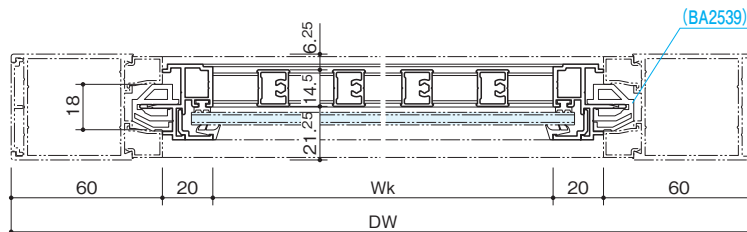

■姿図

ガラス溝幅 14mm

ガラス溝幅 16mm

ガラス溝幅 18mm
※自由開きドアにも組込み可能です。

■横断面

ガラス溝幅 14mm

ガラス溝幅 16mm

ガラス溝幅 18mm

- 組込みがらり
- 組込み飾り格子
- 納まり参考図
- 押棒
- 参考資料

■たて断面

ガラス溝幅 14mm

ガラス溝幅 16mm

ガラス溝幅 18mm

■姿図

ガラス溝幅 14mm

ガラス溝幅 16mm

ガラス溝幅 18mm

※自由開きドアにも組込み可能です。

■横断面

ガラス溝幅 14mm

ガラス溝幅 16mm

ガラス溝幅 18mm

フロント

防火フロント