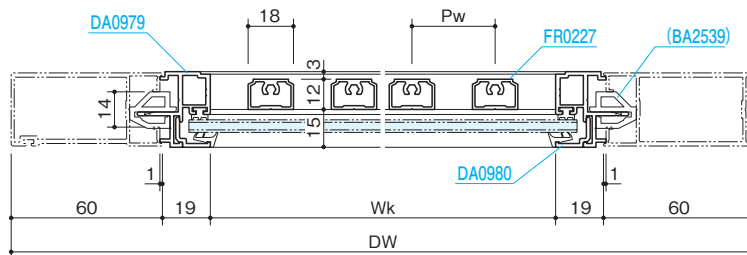

■姿図

ガラス溝幅 14mm

ガラス溝幅 16mm

ガラス溝幅 18mm
※自由開きドアにも組込み可能です。

■横断面

ガラス溝幅 14mm

ガラス溝幅 16mm

ガラス溝幅 18mm

- 組込みがらり
- 組込み飾り格子
- 納まり参考図
- 押棒
- 参考資料

■たて断面

ガラス溝幅 14mm

ガラス溝幅 16mm

ガラス溝幅 18mm

■姿図

ガラス溝幅 14mm

ガラス溝幅 16mm

ガラス溝幅 18mm

※自由開きドアにも組込み可能です。

■横断面

ガラス溝幅 14mm

ガラス溝幅 16mm

ガラス溝幅 18mm

フロント

防火フロント

ガラス溝幅 18mm

■姿図

ガラス溝幅 14mm

ガラス溝幅 16mm

ガラス溝幅 18mm

※自由開きドアにも組込み可能です。

■横断面

ガラス溝幅 14mm