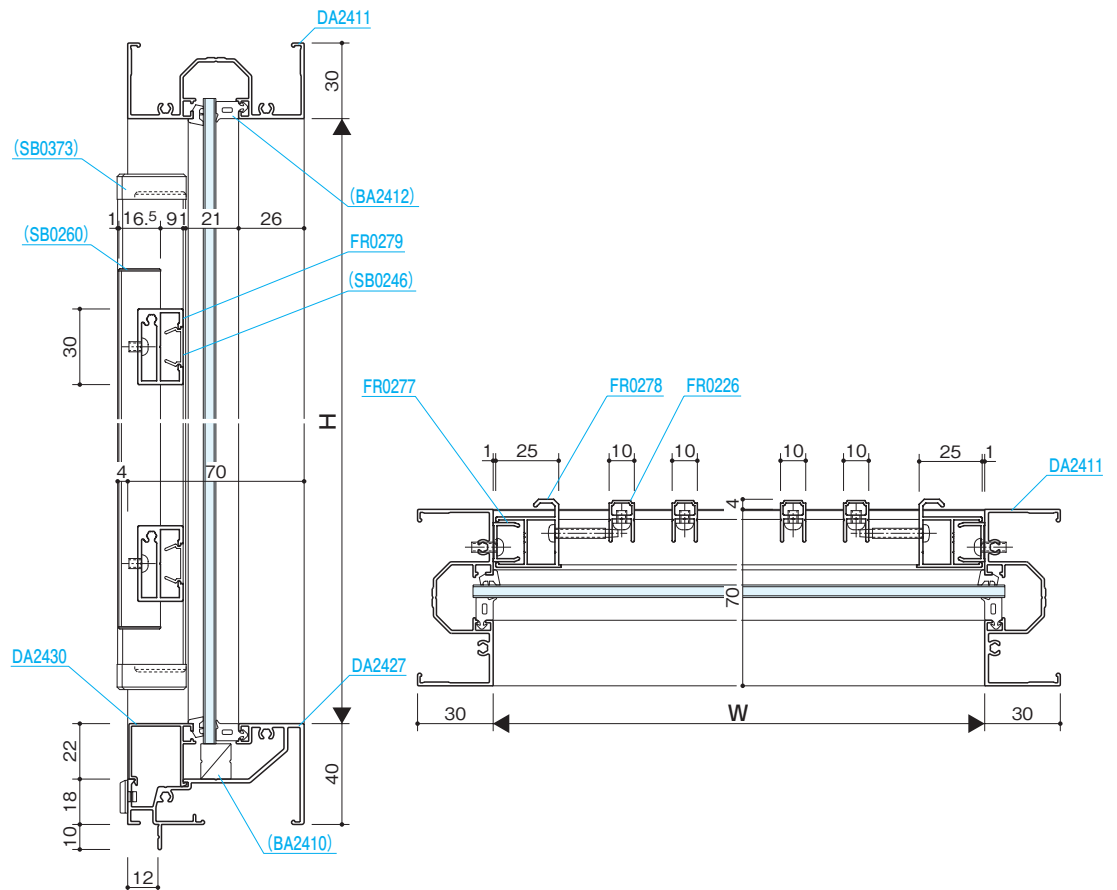

FIX窓用

たて格子

S=1/3

フロント

防火フロント

トップライト

千本格子

S=1/3

組込み
がらり

組込み
飾り格子

納まり
参考図

押 棒

参考資料

組込み飾り格子

障子用

マス格子

■姿図

ガラス溝幅 14mm

ガラス溝幅 16mm

ガラス溝幅 18mm
※自由開きドアにも組込み可能です。

■横断面

ガラス溝幅 14mm

ガラス溝幅 16mm

ガラス溝幅 18mm

ガラス溝幅 18mm

■姿図

ガラス溝幅 14mm

ガラス溝幅 16mm

ガラス溝幅 18mm

※自由開きドアにも組込み可能です。

■横断面

ガラス溝幅 14mm