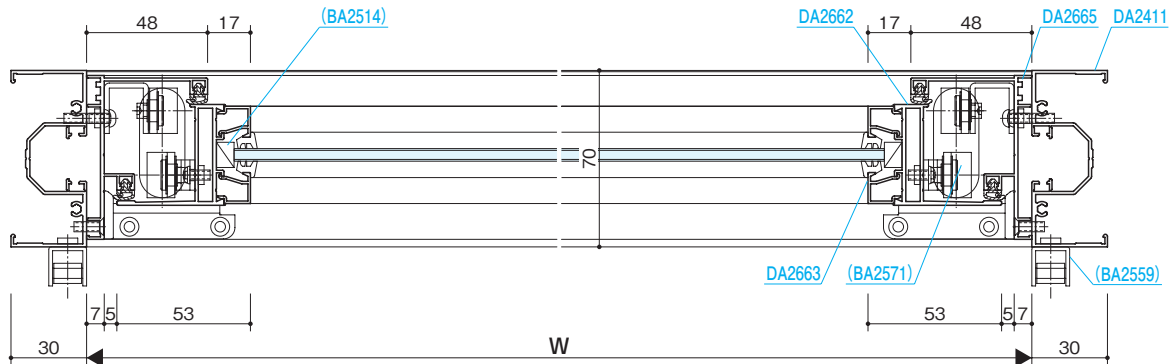

組込み飾り格子

納まり参考図

押棒

参考資料

●ALC

●鉄骨半外付

排煙 内倒し窓 (ダンパー隠蔽タイプ)

ワンタッチ方式 (排煙錠)