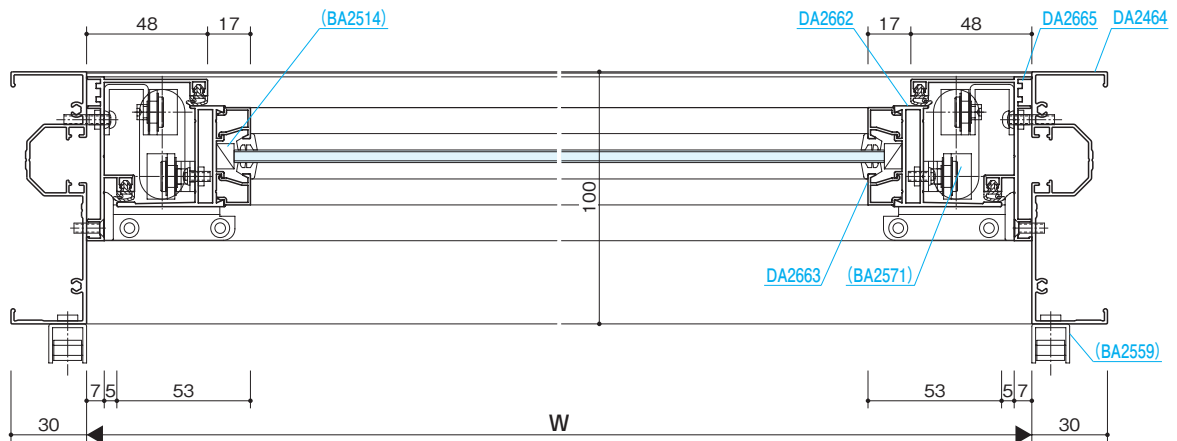

排煙 内倒し窓 (ダンパー隠蔽タイプ)

ワンタッチ方式 (排煙錠)

商品説明 P.222	商品バリエーション P.222	障子製作範囲 P.223

RC

S=1/3

●ALC

●鉄骨半外付

フロント

防火フロント

トップライト

単板

複層

- FIX窓
- リブガラス
- ガラスブロック
- 固定がらり
- 引戸
- ハンガー引戸
- 大型ハンガー引戸
- セミオートドア
- オートドア
- 自由開きドア
- かまちドアR
- 大型かまちドア
- 外開き窓
- 内倒し窓
- すべり出し窓
- 突出し窓
- 排煙外倒し窓
- 排煙内倒し窓

- 組込みがらり
- 組込み飾り格子
- 納まり参考図

押棒

参考資料