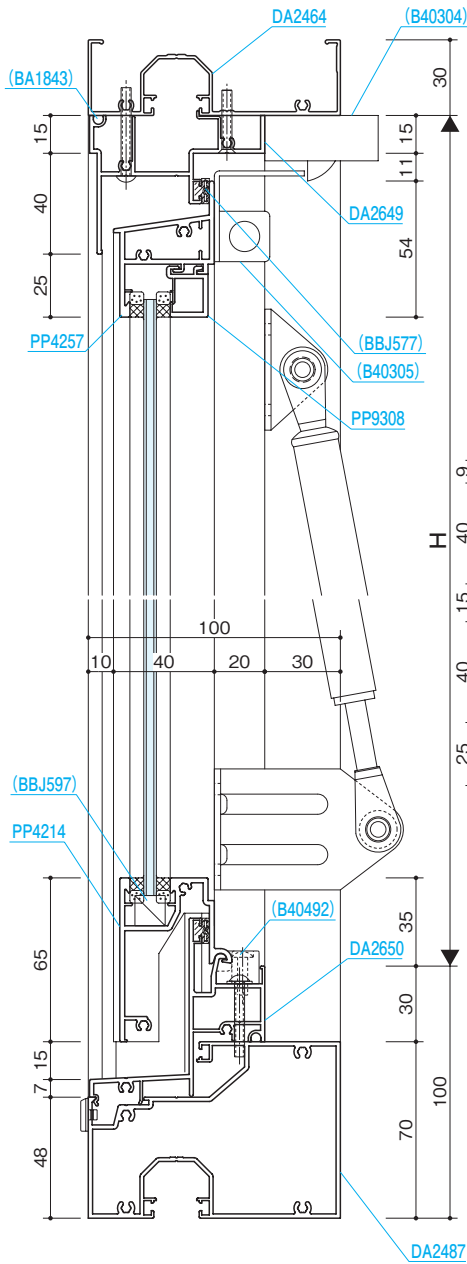

排煙 内倒し窓 (露出タイプ)

ワンタッチ方式 (排煙錠)

商品説明 P.222	商品バリエーション P.222	障子製作範囲 P.223

RC

S=1/3

●ALC

●鉄骨半外付