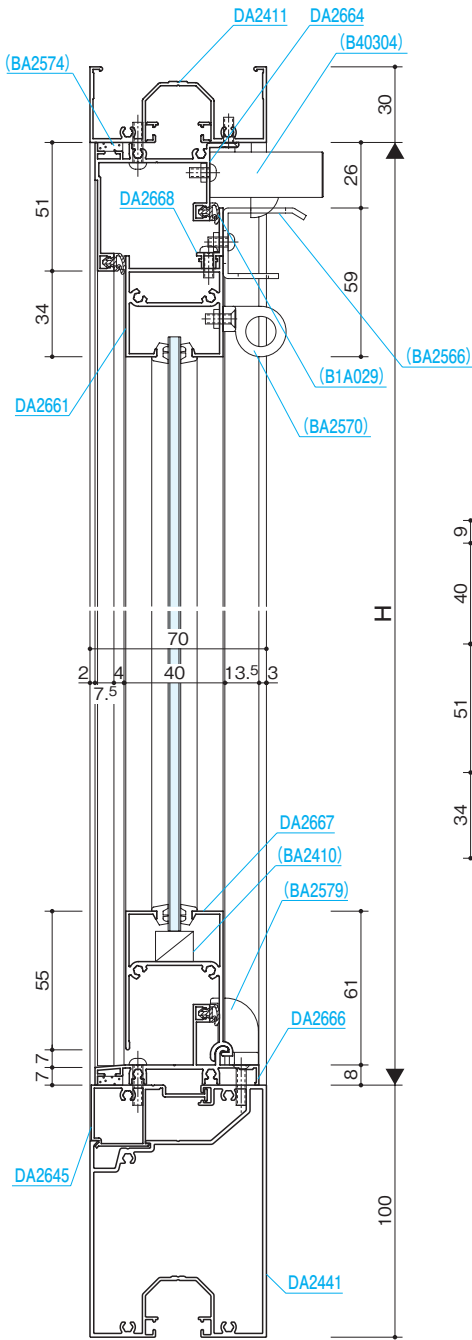

排煙 内倒し窓 (ダンパー隠蔽タイプ)

ワンタッチ方式 (排煙錠)

商品説明

P.222

商品バリエーション

P.222

障子製作範囲

P.223

RC

S=1/3

フロント

防火フロント

トップライト

単板

複層

FIX窓

リブガラス

ガラスブロック

固定がらり

引戸

ハンガー引戸

大型ハンガー引戸

セミオートドア

オートドア

自由開きドア

かまちドアR

大型かまちドア

外開き窓

内倒し窓

すべり出し窓

突出し窓

排煙外倒し窓

排煙内倒し窓

組込みがらり

組込み飾り格子

納まり参考図

押棒

参考資料