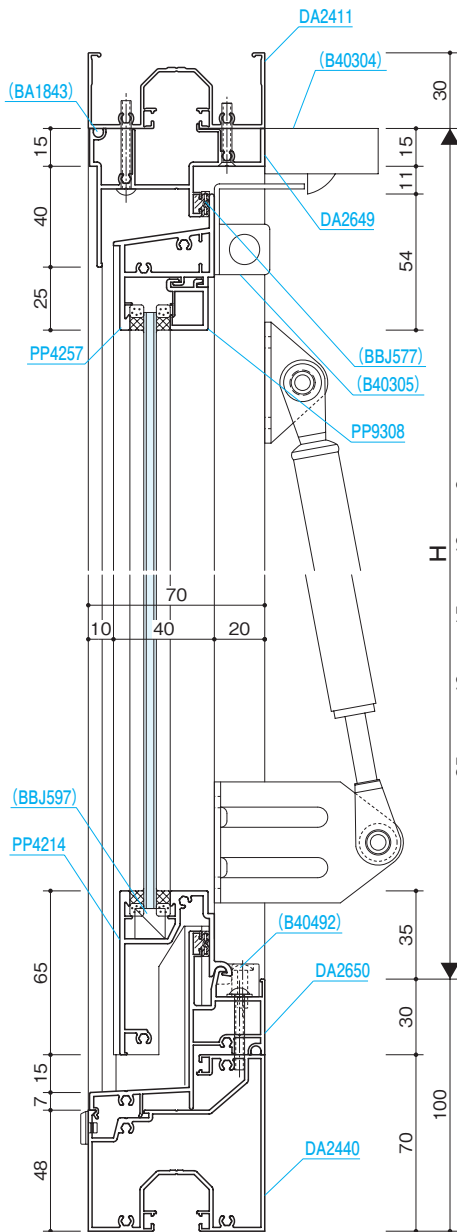

排煙 内倒し窓 (露出タイプ)

ワンタッチ方式 (排煙錠)

商品説明 P.222	商品 バリエーション P.222	障子 製作範囲 P.223

RC

S=1/3

フロント

防火フロント

トップライト

単板

複層

FIX窓

リブガラス

ガラスブロック

固定がらり

引戸

ハンガー引戸

大型ハンガー引戸

セミオートドア

オートドア

自由開きドア

かまちドアR

大型かまちドア

外開き窓

内倒し窓

すべり出し窓

突出し窓

排煙

外倒し窓

排煙
内倒し窓

組込み
がらり

組込み
飾り格子

納まり
参考図

押棒

参考資料