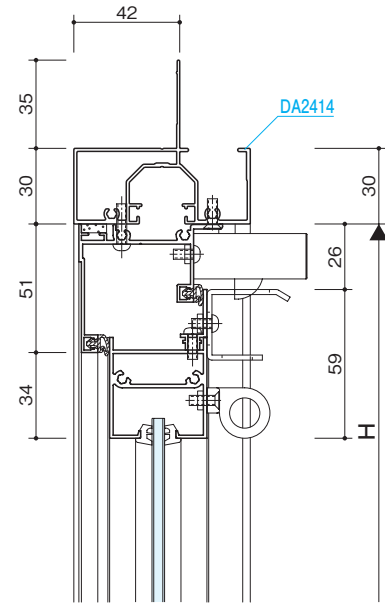

組込み飾り格子

納まり参考図

押棒

参考資料

●ALC

●鉄骨半外付

排煙 内倒し窓 (ダンパー隠蔽タイプ)

ワンタッチ方式 (排煙錠)

商品説明 P.222	商品バリエーション P.222	障子製作範囲 P.223
---------------	--------------------	-----------------

RC

S=1/3

●ALC

●鉄骨半外付

フロント

防火フロント

トップライト