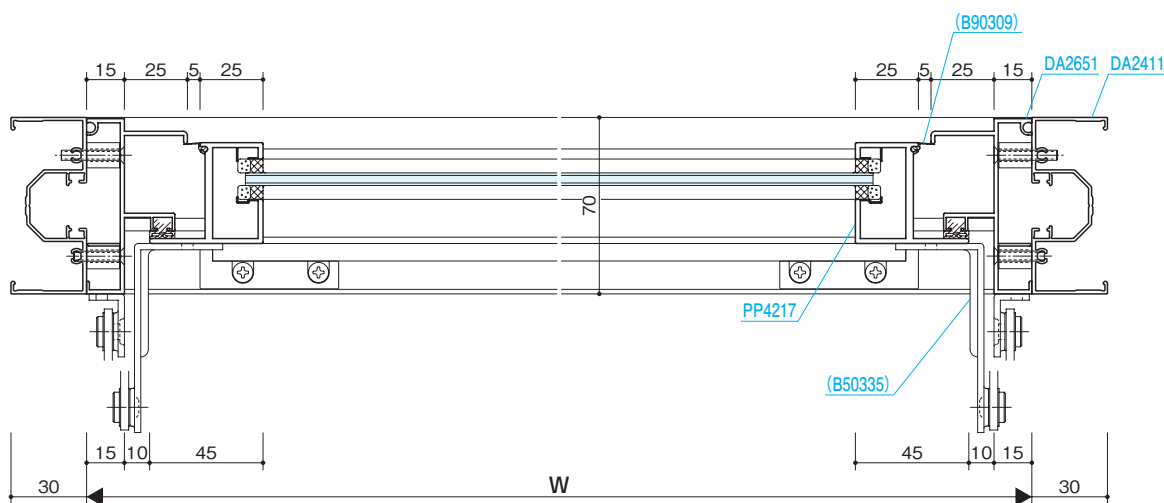

●ALC

●鉄骨半外付