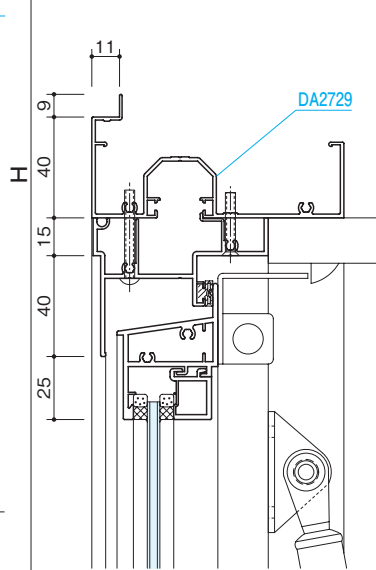

フロント

防火フロント

トップライト

単板

複層

- FIX窓
- リプガラス
- ガラスブロック
- 固定がらり
- 引戸
- ハンガー引戸
- 大型ハンガー引戸
- セミオートドア
- オートドア
- 自由開きドア
- かまちドアR
- 大型かまちドア
- 外開き窓
- 内倒し窓
- すべり出し窓
- 突出し窓
- 排煙外倒し窓
- 排煙内倒し窓

組込みがらり

組込み飾り格子

納まり参考図

押棒

参考資料