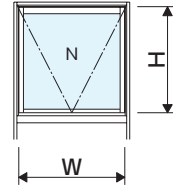

フロント

防火フロント

トップライト

単板

複層

- FIX窓
- リプガラス
- ガラスブロック
- 固定がらり
- 引戸
- ハンガー引戸
- 大型ハンガー引戸
- セミオートドア
- オートドア
- 自由開きドア
- かまちドアR
- 大型かまちドア
- 外開き窓
- 内倒し窓
- すべり出し窓
- 突出し窓
- 排煙外倒し窓
- 排煙内倒し窓

組込みがらり

組込み飾り格子

納まり参考図

押棒

参考資料