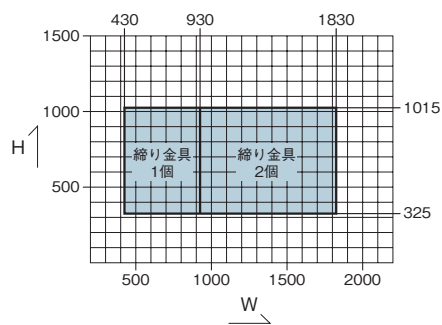

障子製作範囲(mm)

●排煙内倒し窓(露出タイプ)ワンタッチ方式 (単窓:1枚障子換算)

※開放角度により製作範囲が異なります。

■開放角度θ

H	開放角度θ
325 ≤ H ≤ 1015	45°
335 ≤ H ≤ 1015	60°
385 ≤ H ≤ 1015	90°

■連窓数の制約

ワンタッチ方式
引手1カ所に対する排煙錠数 最大4個まで
排煙錠の使用区分
430 ≤ W ≤ 930 中央1個
930 < W ≤ 1830 2個
※排煙窓には下記チリ寸法を要します。
内部たて枠チリ寸法15mm以上。

●排煙内倒し窓(ダンパー隠蔽タイプ)ワンタッチ方式 (単窓:1枚障子換算)