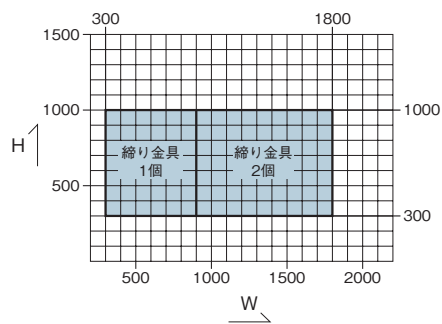

※開放角度により製作範囲が異なります。

■開放角度θ

ワンタッチ方式
標準45°
(45°・60°・90°)

■連窓数の制約

ワンタッチ方式
引手1カ所に対する排煙錠数 最大4個まで
排煙錠の使用区分
300 ≤ W ≤ 900 中央1個
900 < W ≤ 1800 2個
※排煙窓には下記チリ寸法を要します。
内部たて枠チリ寸法15mm以上。