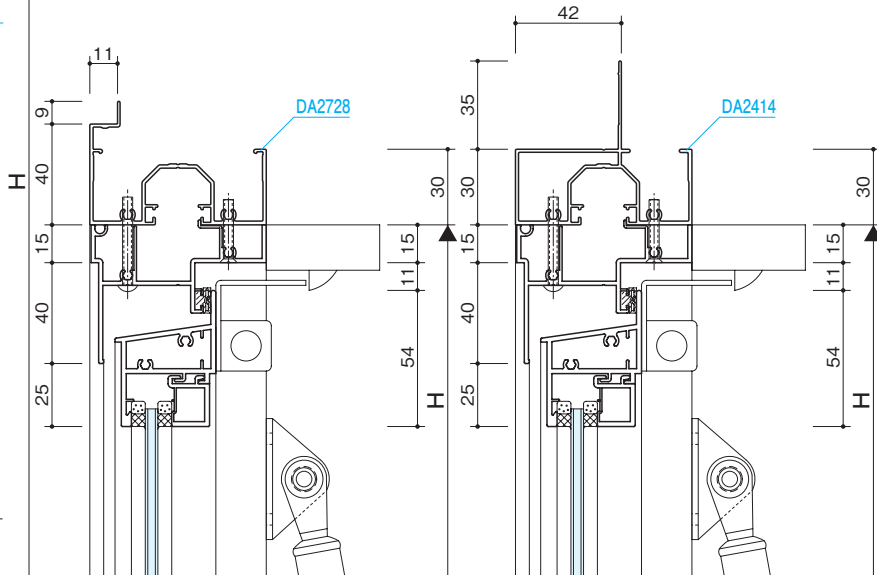

●ALC

●鉄骨半外付