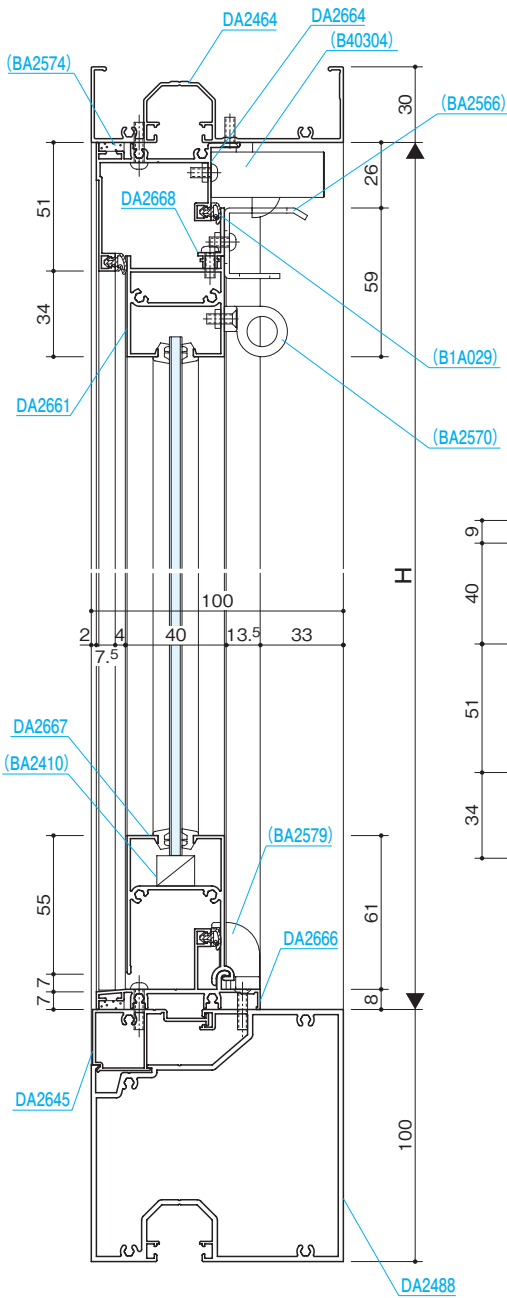

組込み飾り格子

納まり参考図

押棒

参考資料

●ALC

●鉄骨半外付

排煙 内倒し窓 (ダンパー隠蔽タイプ)

ワンタッチ方式 (排煙錠)

商品説明 P.222	商品バリエーション P.222	障子製作範囲 P.223
---------------	--------------------	-----------------

RC

S=1/3

●ALC

●鉄骨半外付

フロント

防火フロント

トップライト