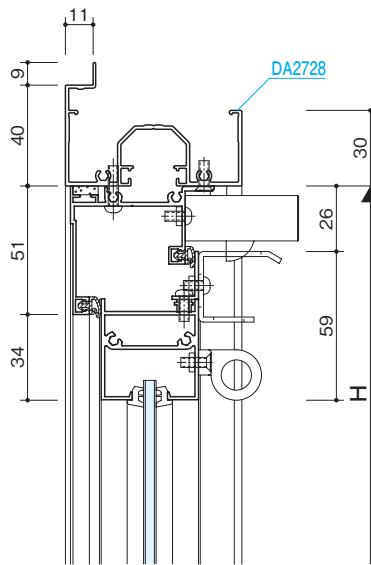

組込み飾り格子

納まり参考図

押棒

参考資料

●ALC

●鉄骨半外付

排煙 内倒し窓 (ダンパー隠蔽タイプ)

ワンタッチ方式 (排煙錠)

商品説明 P.222	商品バリエーション P.222	障子製作範囲 P.223
---------------	--------------------	-----------------

RC

S=1/3

●ALC

●鉄骨半外付

フロント

防火フロント

トップライト