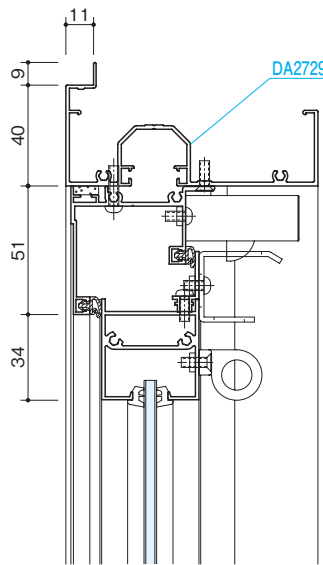

組込み飾り格子

納まり参考図

押棒

参考資料

●ALC

●鉄骨半外付

排煙 内倒し窓 (ダンパー隠蔽タイプ)

ワンタッチ方式 (排煙錠)

商品説明 P.222	商品バリエーション P.222	障子製作範囲 P.223
---------------	--------------------	-----------------

RC

S=1/3

●ALC

●鉄骨半外付

フロント

防火フロント

トップライト