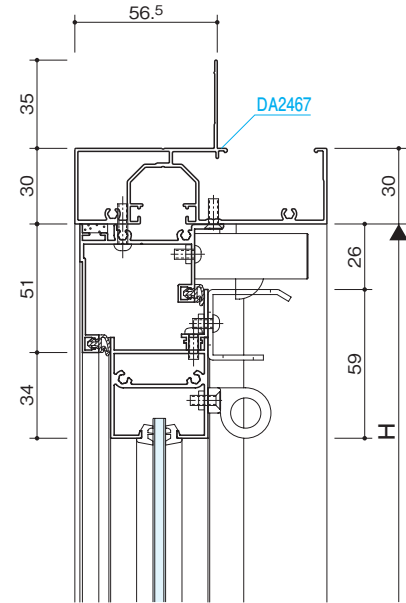

商品説明 P.222	商品バリエーション P.222	障子製作範囲 P.223
---------------	--------------------	-----------------

RC

S=1/3

●ALC

●鉄骨半外付

フロント

防火フロント

トップライト

単板

複層

- FIX窓
- リブガラス
- ガラスブロック
- 固定がらり
- 引戸
- ハンガー引戸
- 大型ハンガー引戸
- セミオートドア
- オートドア
- 自由開きドア
- かまちドアR
- 大型かまちドア
- 外開き窓
- 内倒し窓
- すべり出し窓
- 突出し窓
- 排煙外倒し窓
- 排煙内倒し窓

- 組込みがらり
- 組込み飾り格子
- 納まり参考図

押棒

参考資料