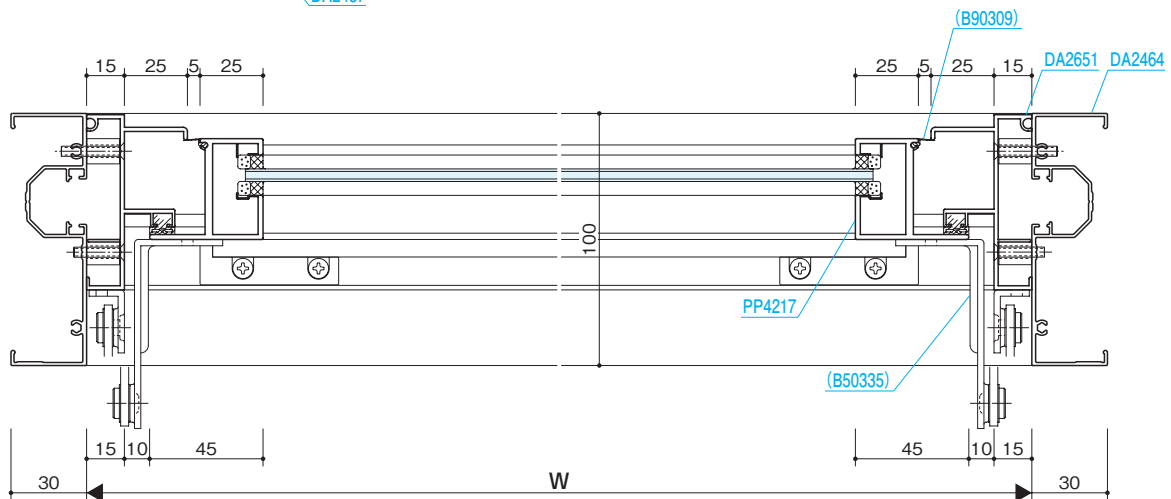

フロント

防火フロント

トップライト

単板

複層

- FIX窓
- リプガラス
- ガラスブロック
- 固定がらり
- 引戸
- ハンガー引戸
- 大型ハンガー引戸
- セミオートドア
- オートドア
- 自由開きドア
- かまちドアR
- 大型かまちドア
- 外開き窓
- 内倒し窓
- すべり出し窓
- 突出し窓
- 排煙外倒し窓
- 排煙内倒し窓

組込みがらり

組込み飾り格子

納まり参考図

押棒

参考資料