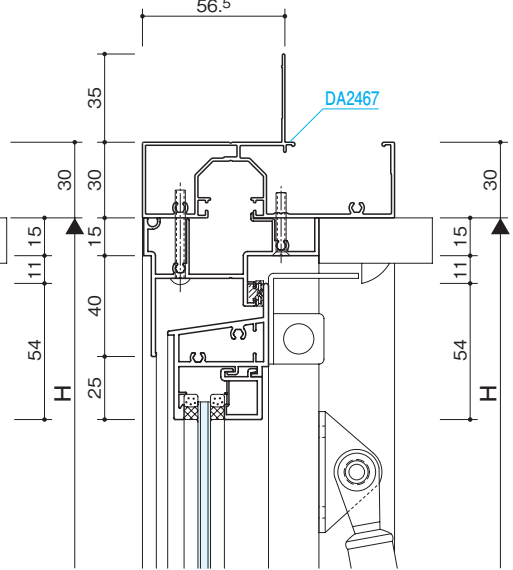

フロント

防火フロント

トップライト

単板

複層

- FIX窓
- リプガラス
- ガラスブロック
- 固定がらり
- 引戸
- ハンガー引戸
- 大型ハンガー引戸
- セミオートドア
- オートドア
- 自由開きドア
- かまちドアR
- 大型かまちドア
- 外開き窓
- 内倒し窓
- すべり出し窓
- 突出し窓
- 排煙外倒し窓
- 排煙内倒し窓

組込みがらり

組込み飾り格子

納まり参考図

押棒

参考資料