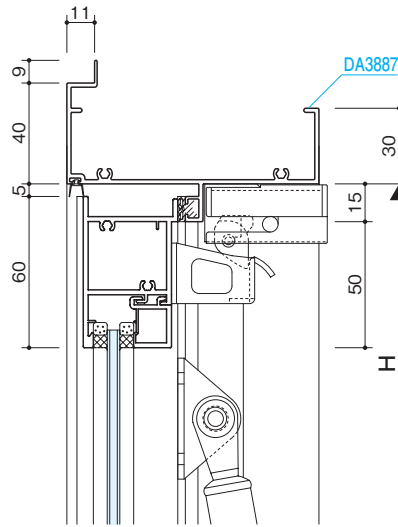

# 排煙 外倒し窓 (露出タイプ)

ワンタッチ方式 (排煙錠)

商品説明 P.214	商品バリエーション P.214	障子製作範囲 P.215
---------------	--------------------	-----------------

RC

S=1/3

●ALC

●鉄骨半外付

フロント