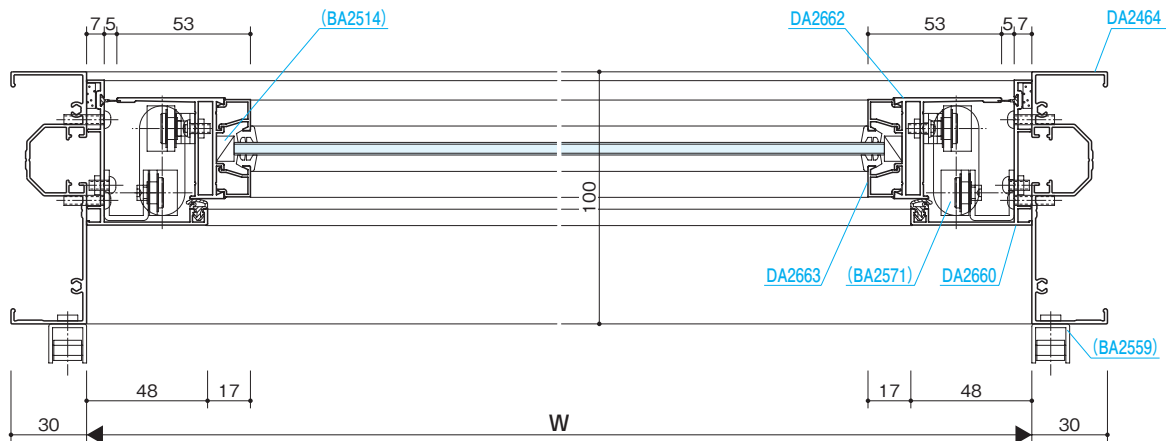

# 排煙 外倒し窓 (ダンパー隠蔽タイプ)

ワンタッチ方式 (排煙錠)

商品説明 P.214	商品バリエーション P.214	障子製作範囲 P.215
---------------	--------------------	-----------------

RC

S=1/3

●ALC

●鉄骨半外付

フロント