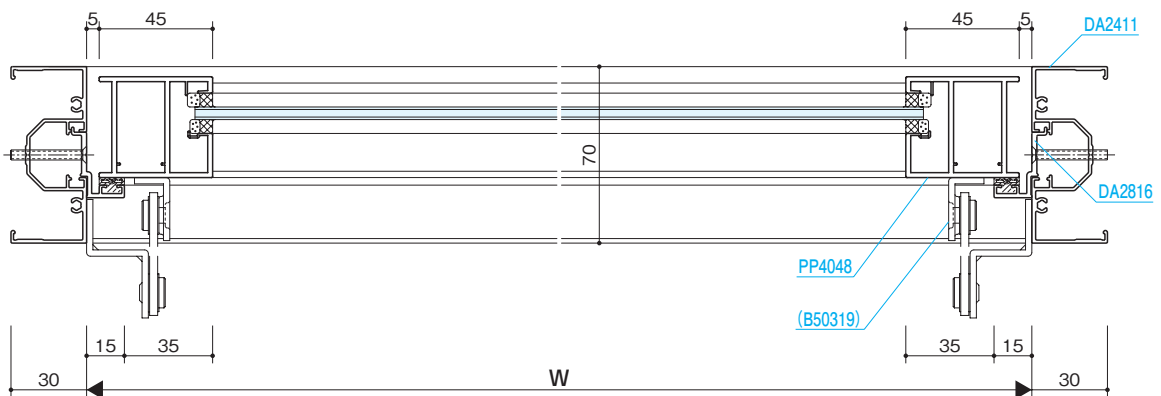

単板

複層

- FIX窓
- リブガラス
- ガラスブロック
- 固定がらり
- 引戸
- ハンガー引戸
- 大型ハンガー引戸
- セミオートドア
- オートドア
- 自由開きドア
- かまちドアR
- 大型かまちドア
- 外開き窓
- 内倒し窓
- すべり出し窓
- 突出し窓
- 排煙外倒し窓
- 排煙内倒し窓
- 組込みがらり
- 組込み飾り格子
- 納まり参考図
- 押棒

●ALC

●鉄骨半外付