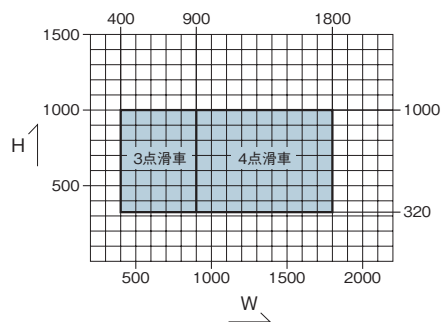

H	開放角度θ
320≦H≦1000	45°
340≦H≦1000	60°
390≦H≦1000	90°

■連窓数の制約
オペレーター方式
連窓数 4連まで

※開放角度により製作範囲が異なります。

●排煙 外倒し窓(ダンパー隠蔽タイプ) ワンタッチ方式 (単窓:1枚障子換算)