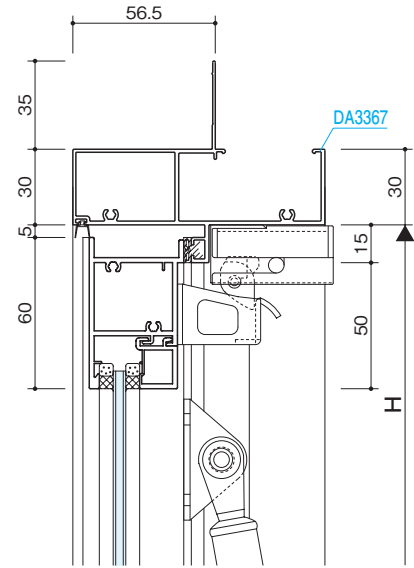

# 排煙 外倒し窓 (露出タイプ)

ワンタッチ方式 (排煙錠)

商品説明 P.214	商品バリエーション P.214	障子製作範囲 P.215
---------------	--------------------	-----------------

RC

S=1/3

●ALC

●鉄骨半外付

フロント