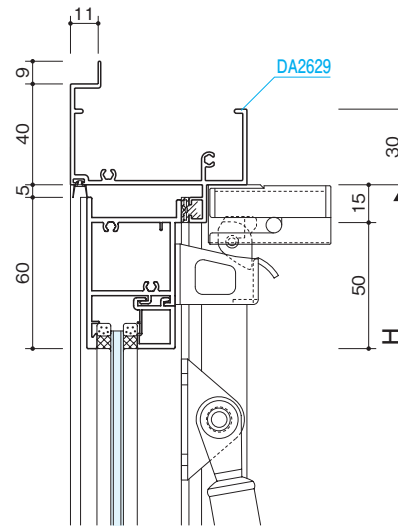

排煙 外倒し窓 (露出タイプ)

ワンタッチ方式 (排煙錠)

商品説明 P.214	商品バリエーション P.214	障子製作範囲 P.215

RC

S=1/3

フロント

防火フロント

トップライト

単板

複層

- FIX窓
- リブガラス
- ガラスブロック
- 固定がらり
- 引戸
- ハンガー引戸
- 大型ハンガー引戸
- セミオートドア
- オートドア
- 自由開きドア
- かまちドアR
- 大型かまちドア
- 外開き窓
- 内倒し窓
- すべり出し窓
- 突出し窓
- 排煙外倒し窓
- 排煙内倒し窓
- 組込みがらり
- 組込み飾り格子
- 納まり参考図
- 押棒

●ALC

●鉄骨半外付