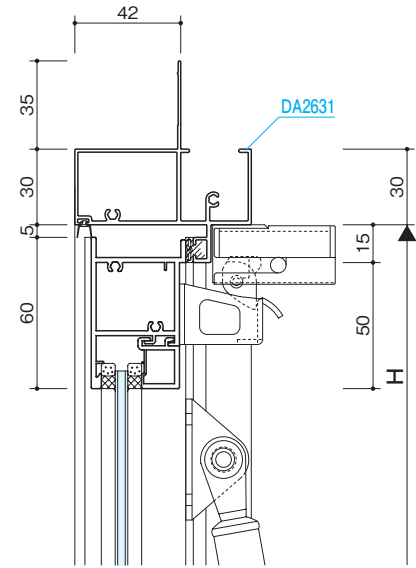

単板

複層

- FIX窓
- リブガラス
- ガラスブロック
- 固定がらり
- 引戸
- ハンガー引戸
- 大型ハンガー引戸
- セミオートドア
- オートドア
- 自由開きドア
- かまちドアR
- 大型かまちドア
- 外開き窓
- 内倒し窓
- すべり出し窓
- 突出し窓
- 排煙外倒し窓
- 排煙内倒し窓
- 組込みがらり
- 組込み飾り格子
- 納まり参考図
- 押棒

●ALC

●鉄骨半外付