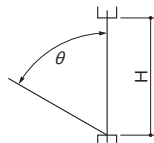

■障子製作範囲(mm)

●排煙 外倒し窓(露出タイプ) ワンタッチ方式 (単窓:1枚障子換算)

■開放角度 θ
ワンタッチ方式
標準45°
(45°・60°・90°)
※60°以上開くと室内側より
障子復帰が不可

■連窓数の制約
ワンタッチ方式
引手1カ所に対する排煙錠数 最大4個まで
排煙錠の使用区分
400≦W≦900 中央1個
900<W≦1800 2個

●排煙 外倒し窓(露出タイプ) ワンタッチN型オペレーター方式 (単窓:1枚障子換算)

H	開放角度θ
320≦H≦1000	45°
340≦H≦1000	60°
390≦H≦1000	90°

■連窓数の制約
オペレーター方式
連窓数 4連まで

※開放角度により製作範囲が異なります。

●排煙 外倒し窓(ダンパー隠蔽タイプ) ワンタッチ方式 (単窓:1枚障子換算)

■開放角度 θ
ワンタッチ方式
標準45°
(45°・60°・90°)
※60°以上開くと室内側より
障子復帰が不可

■連窓数の制約
ワンタッチ方式
引手1カ所に対する排煙錠数 最大4個まで
排煙錠の使用区分
300≦W≦900 中央1個
900<W≦1800 2個
※排煙窓には下記チリ寸法を要します。
内部たて枠チリ寸法15mm以上。