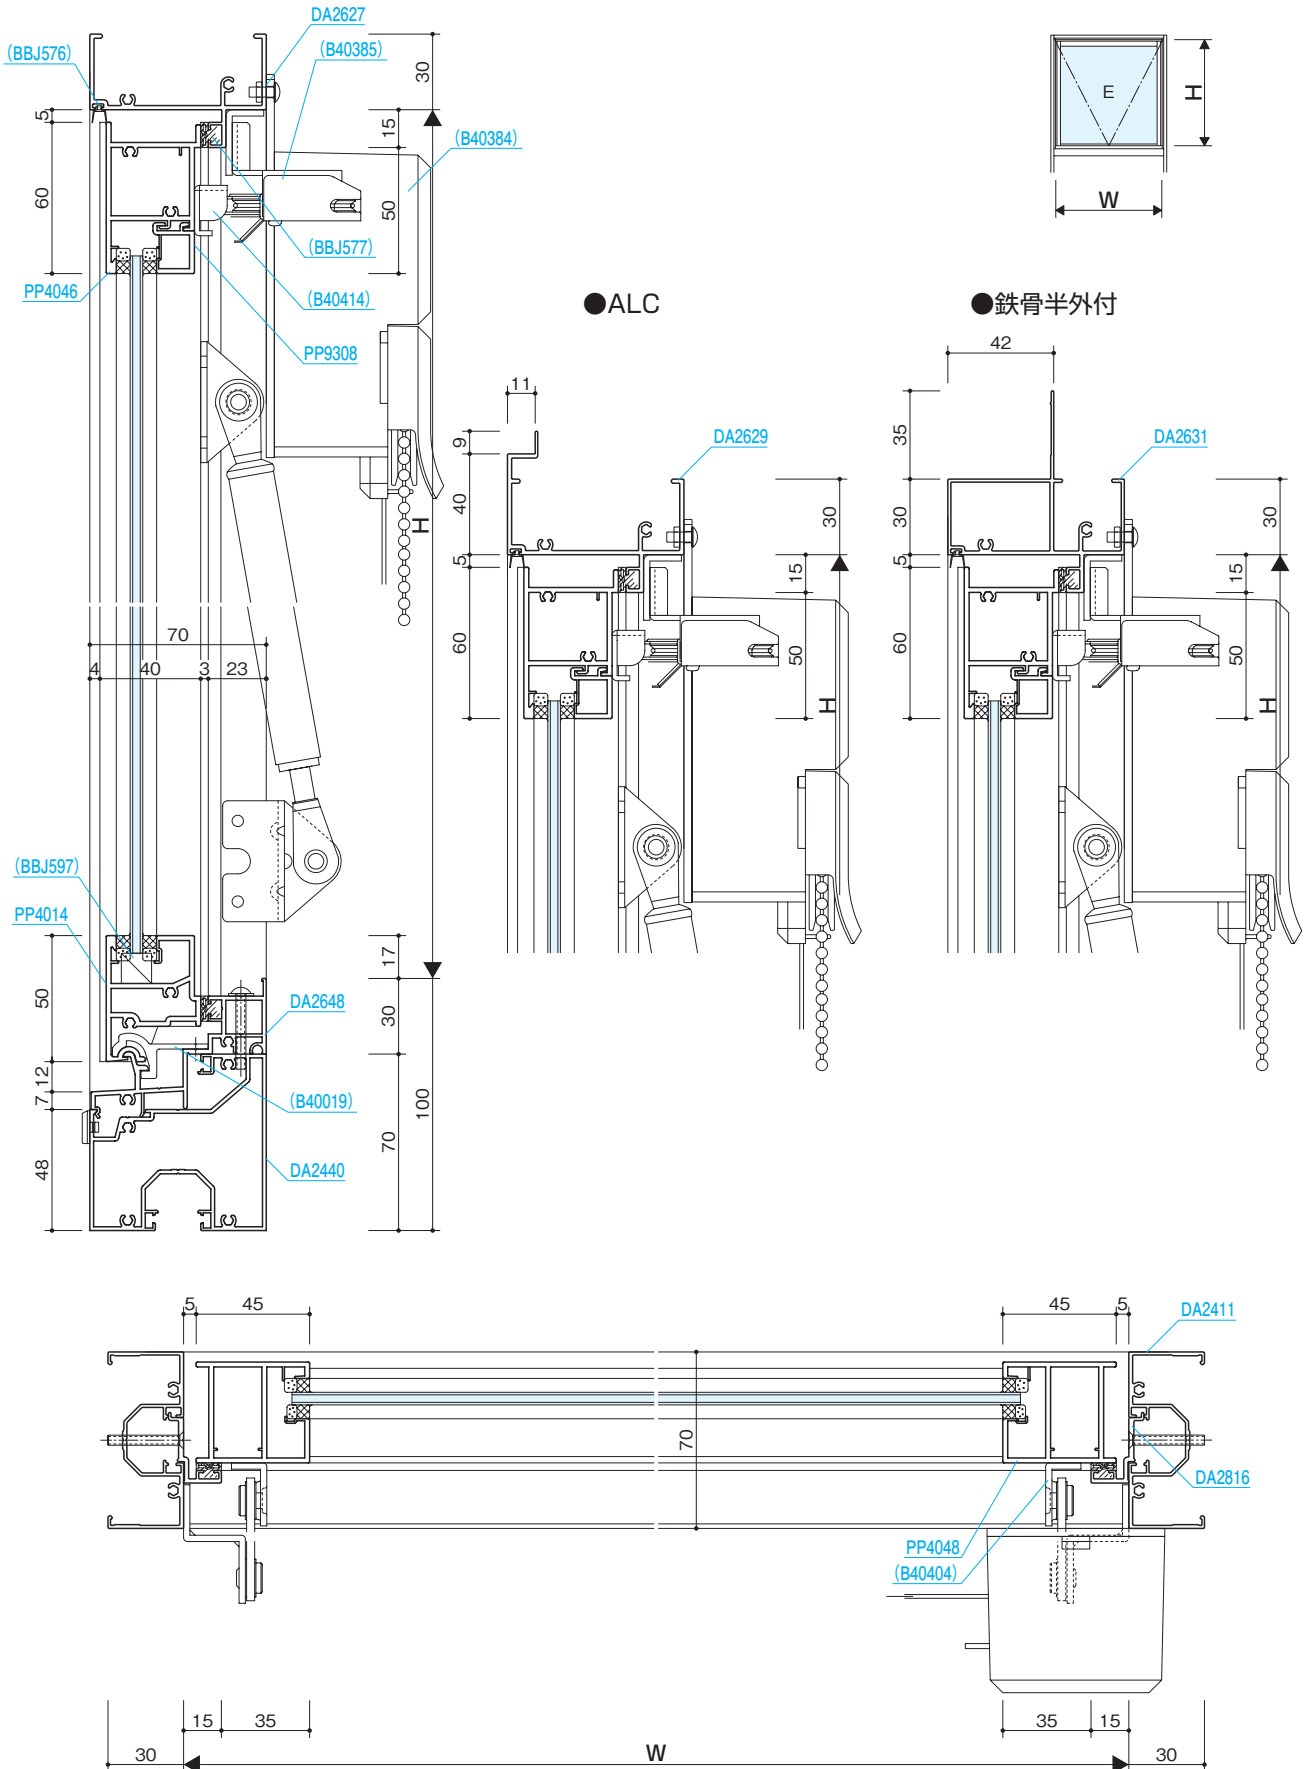

排煙 外倒し窓 (露出タイプ)

ワンタッチN型オペレーター方式

商品説明 P.214	商品バリエーション P.214	障子製作範囲 P.215

RC

S=1/3

フロント

防火フロント

トップライト

単板

複層

FIX窓

リブガラス

ガラスブロック

固定がらり

引戸

ハンガー引戸

大型ハンガー引戸

セミオートドア

オートドア

自由開きドア

かまちドアR

大型かまちドア

外開き窓

内倒し窓

すべり出し窓

突出し窓

排煙外倒し窓

排煙内倒し窓

組込みがらり

組込み飾り格子

納まり参考図

押棒

参考資料