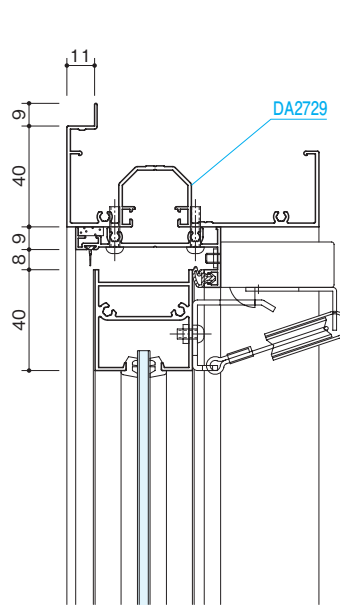

# 排煙 外倒し窓 (ダンパー隠蔽タイプ)

ワンタッチ方式 (排煙錠)

商品説明 P.214	商品バリエーション P.214	障子製作範囲 P.215
---------------	--------------------	-----------------

RC

S=1/3

●ALC

●鉄骨半外付

フロント