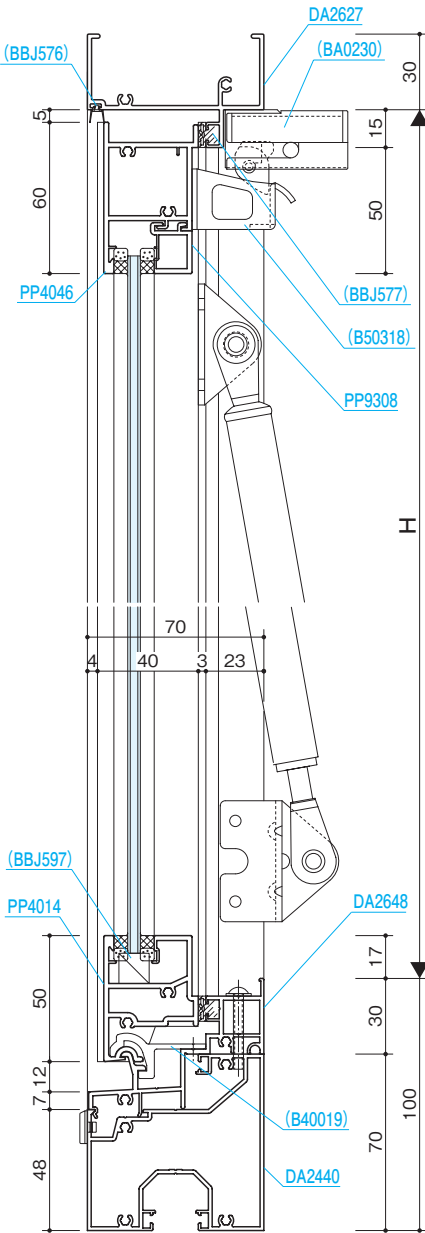

排煙 外倒し窓 (露出タイプ)

ワンタッチ方式 (排煙錠)

商品説明 P.214	商品バリエーション P.214	障子製作範囲 P.215

RC

S=1/3

フロント

防火フロント

トップライト

単板

複層

- FIX窓
- リブガラス
- ガラスブロック
- 固定がらり
- 引戸
- ハンガー引戸
- 大型ハンガー引戸
- セミオートドア
- オートドア
- 自由開きドア
- かまちドアR
- 大型かまちドア
- 外開き窓
- 内倒し窓
- すべり出し窓
- 突出し窓
- 排煙外倒し窓
- 排煙内倒し窓
- 組込みがらり
- 組込み飾り格子
- 納まり参考図
- 押棒