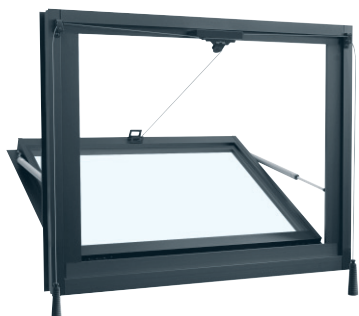

# 排煙 外倒し窓 (露出タイプ・ダンパー隠蔽タイプ)

ワンタッチ方式 (排煙錠)・ワンタッチN型オペレーター方式

フロント

防火フロント

トップライト

単板

複層

- FIX窓
- リフガラス
- ガラスロック
- 固定がらり
- 引戸
- ハンガー引戸
- 大型ハンガー引戸
- セミオートドア
- オートドア
- 自由開きドア
- かまちドアR
- 大型かまちドア
- 外開き窓
- 内倒し窓
- すべり出し窓
- 突出し窓
- 排煙外倒し窓
- 排煙内倒し窓

(露出タイプ)  
ワンタッチ方式

(露出タイプ)  
ワンタッチN型  
オペレーター方式

(ダンパー隠蔽タイプ)  
ワンタッチ方式

排煙用の外倒し窓です。

ワンタッチN型のオペレーター装置は、工場取り付けです。

ダンパー隠蔽タイプは、閉鎖時にダンパーが隠れる構造で、すっきりとした意匠です。