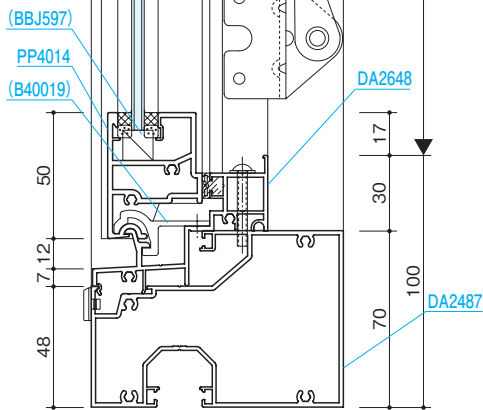

# 排煙 外倒し窓 (露出タイプ)

ワンタッチ方式 (排煙錠)

商品説明 P.214	商品バリエーション P.214	障子製作範囲 P.215
---------------	--------------------	-----------------

RC

S=1/3

●ALC

●鉄骨半外付

フロント