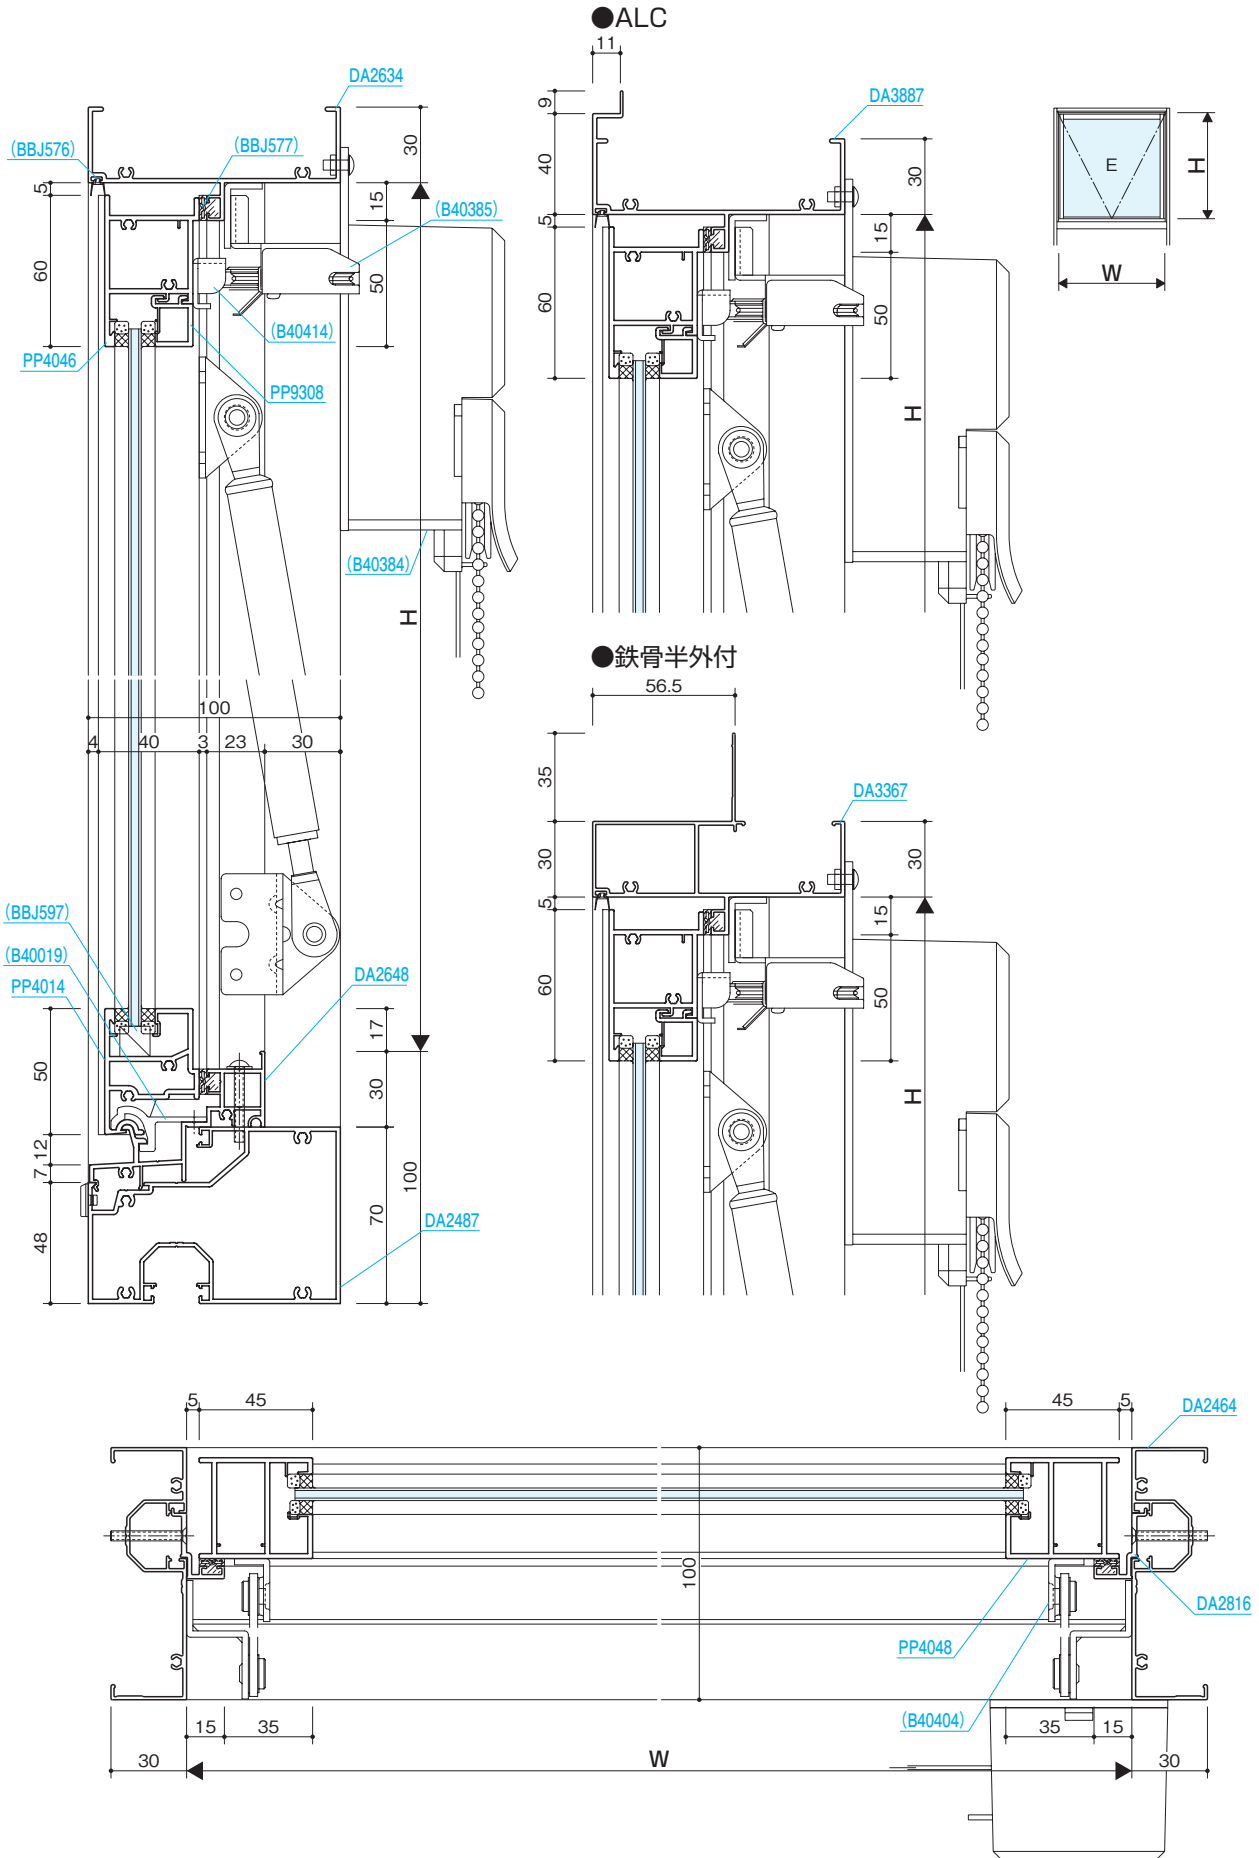

排煙 外倒し窓 (露出タイプ)

ワンタッチN型オペレーター方式

商品説明
P.214

商品
バリエーション
P.214

障子
製作範囲
P.215

RC

S=1/3

フロント

防火フロント

トップライト

単板

複層

- FIX窓
- リブガラス
- ガラスロック
- 固定がらり
- 引戸
- ハンガー引戸
- 大型ハンガー引戸
- セミオートドア
- オートドア
- 自由開きドア
- かまちドアR
- 大型かまちドア
- 外開き窓
- 内倒し窓
- すべり出し窓
- 突出し窓
- 排煙外倒し窓
- 排煙内倒し窓

組込みがらり

組込み飾り格子

納まり参考図

押棒

参考資料