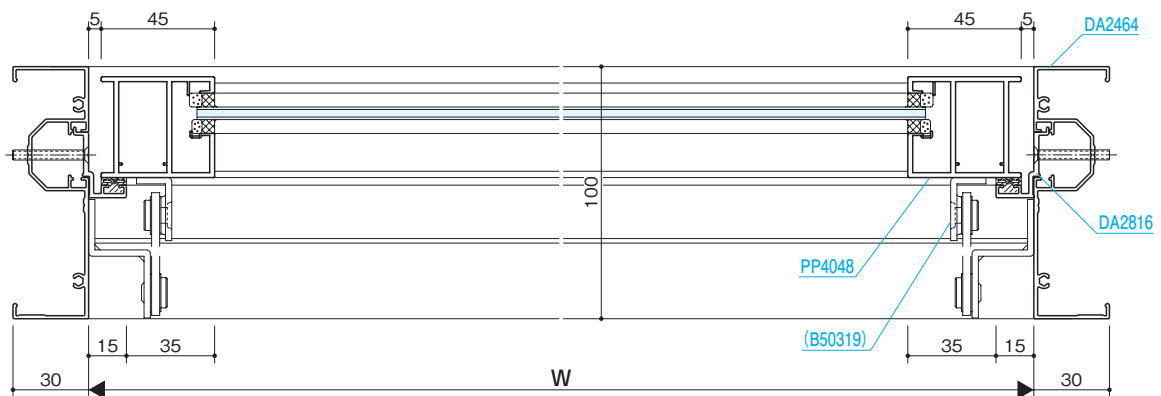

# 排煙 外倒し窓 (露出タイプ)

ワンタッチ方式 (排煙錠)

商品説明 P.214	商品バリエーション P.214	障子製作範囲 P.215
---------------	--------------------	-----------------

RC

S=1/3

●ALC

●鉄骨半外付

フロント