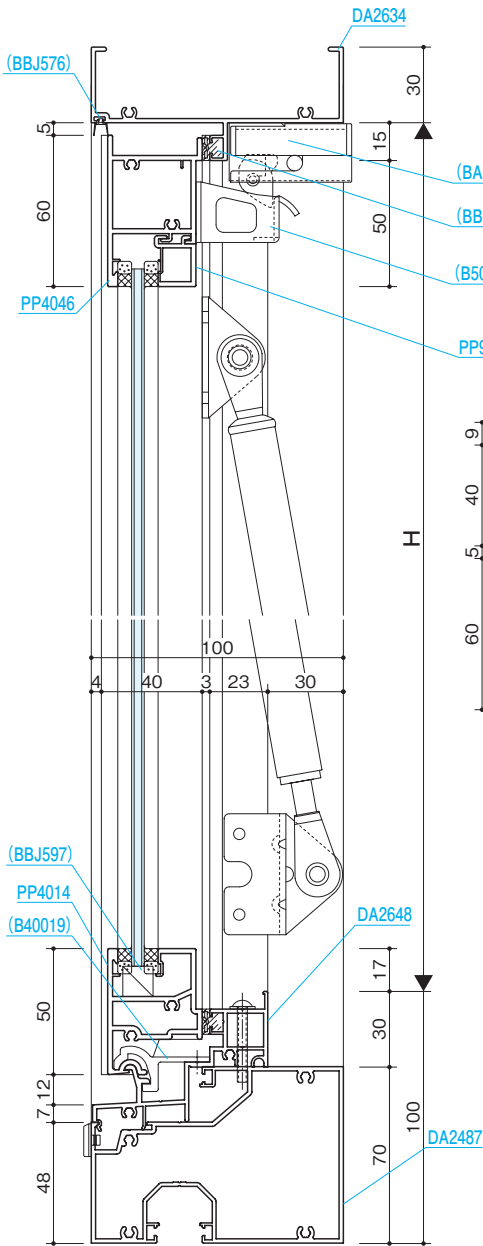

排煙 外倒し窓 (露出タイプ)

ワンタッチ方式 (排煙錠)

商品説明 P.214	商品バリエーション P.214	障子製作範囲 P.215

RC

S=1/3

●ALC