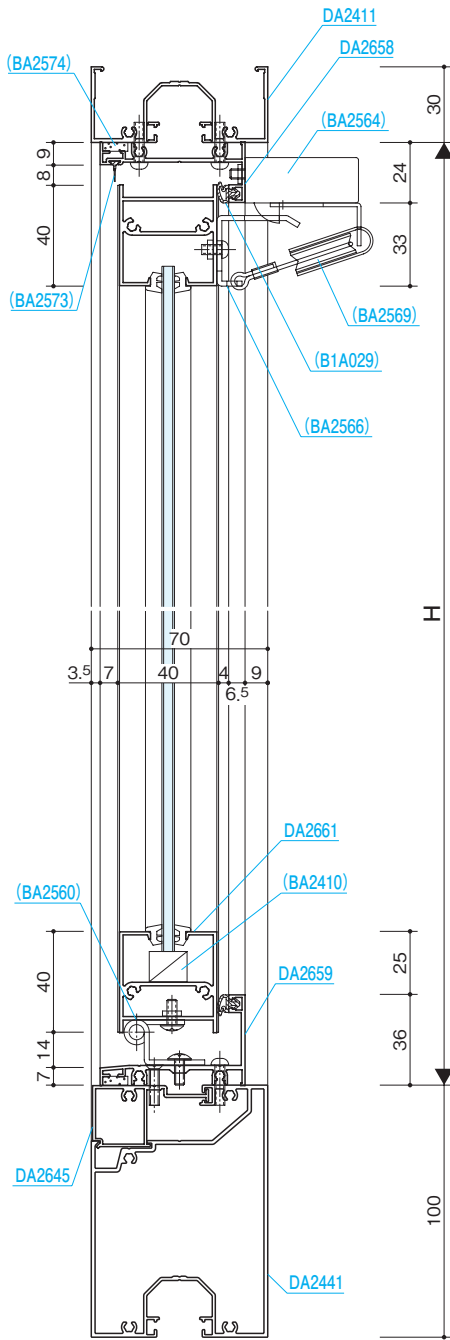

外開き窓

内倒し窓

すべり出し窓

突出し窓

排煙外倒し窓

排煙内倒し窓

組込みがらり

組込み飾り格子

納まり参考図

押棒

参考資料

●ALC

●鉄骨半外付