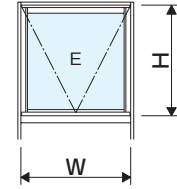

# 排煙 外倒し窓 (ダンパー隠蔽タイプ)

ワンタッチ方式 (排煙錠)

商品説明 P.214	商品バリエーション P.214	障子製作範囲 P.215
---------------	--------------------	-----------------

RC

S=1/3

●ALC

●鉄骨半外付

フロント