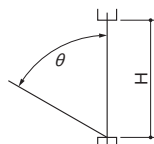

■障子製作範囲(mm)

●排煙 外倒し窓(露出タイプ) ワンタッチ方式 (単窓:1枚障子換算)

■開放角度 θ
ワンタッチ方式
標準45°
(45°・60°・90°)
※60°以上開くと室内側より
障子復帰が不可

■連窓数の制約
ワンタッチ方式
引手1カ所に対する排煙錠数 最大4個まで
排煙錠の使用区分
400≦W≦900 中央1個
900<W≦1800 2個

●排煙 外倒し窓(露出タイプ) ワンタッチN型オペレーター方式 (単窓:1枚障子換算)

H	開放角度θ
320≦H≦1000	45°
340≦H≦1000	60°
390≦H≦1000	90°

■連窓数の制約
オペレーター方式
連窓数 4連まで

※開放角度により製作範囲が異なります。

●排煙 外倒し窓(ダンパー隠蔽タイプ) ワンタッチ方式 (単窓:1枚障子換算)

■開放角度 θ
ワンタッチ方式
標準45°
(45°・60°・90°)
※60°以上開くと室内側より
障子復帰が不可

■連窓数の制約
ワンタッチ方式
引手1カ所に対する排煙錠数 最大4個まで
排煙錠の使用区分
300≦W≦900 中央1個
900<W≦1800 2個
※排煙窓には下記チリ寸法を要します。
内部たて枠チリ寸法15mm以上。