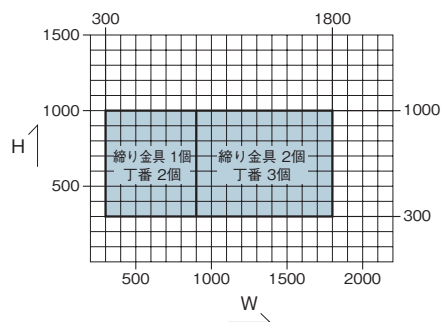

●排煙 外倒し窓(露出タイプ) ワンタッチN型オペレーター方式 (単窓:1枚障子換算)

H	開放角度 $\theta$
320≦H≦1000	45°
340≦H≦1000	60°
390≦H≦1000	90°

■連窓数の制約  
 オペレーター方式  
 連窓数 4連まで

※開放角度により製作範囲が異なります。

●排煙 外倒し窓(ダンパー隠蔽タイプ) ワンタッチ方式 (単窓:1枚障子換算)

■開放角度 $\theta$   
 ワンタッチ方式  
 標準45°  
 (45°・60°・90°)  
 ※60°以上開くと室内側より  
 障子復帰が不可