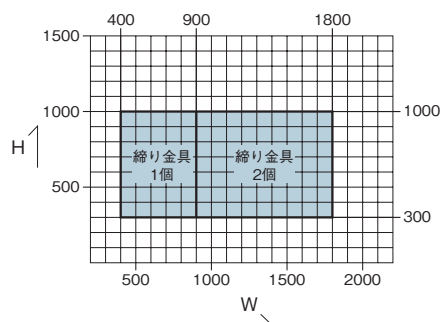

■障子製作範囲(mm)

●排煙 外倒し窓(露出タイプ) ワンタッチ方式 (単窓:1枚障子換算)

■開放角度 θ
ワンタッチ方式
標準45°
(45°・60°・90°)
※60°以上開くと室内側より
障子復帰が不可

■連窓数の制約
ワンタッチ方式
引手1カ所に対する排煙錠数 最大4個まで
排煙錠の使用区分
400≦W≦900 中央1個
900<W≦1800 2個

●排煙 外倒し窓(露出タイプ) ワンタッチN型オペレーター方式 (単窓:1枚障子換算)