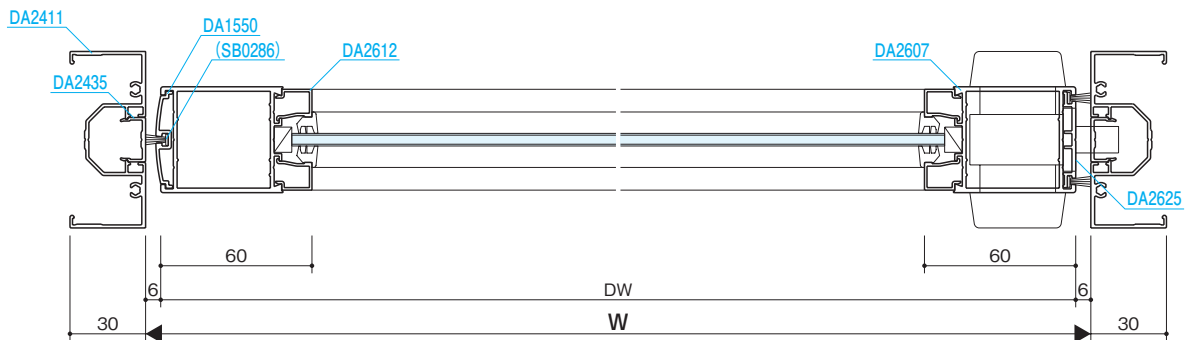

自由開きドア

フロアヒンジタイプ

商品説明 P.170	商品バリエーション P.170	製作限度 強度グラフ P.171

RC

S=1/3

フロント

防火フロント

トップライト

単板

複層

- FIX窓
- リブガラス
- ガラスブロック
- 固定がらり
- 引戸
- ハンガー引戸
- 大型ハンガー引戸
- セミオートドア
- オートドア
- 自由開きドア
- かまちドアR
- 大型かまちドア
- 外開き窓
- 内倒し窓
- すべり出し窓
- 突出し窓
- 排煙外倒し窓
- 排煙内倒し窓

■ 召合せ部