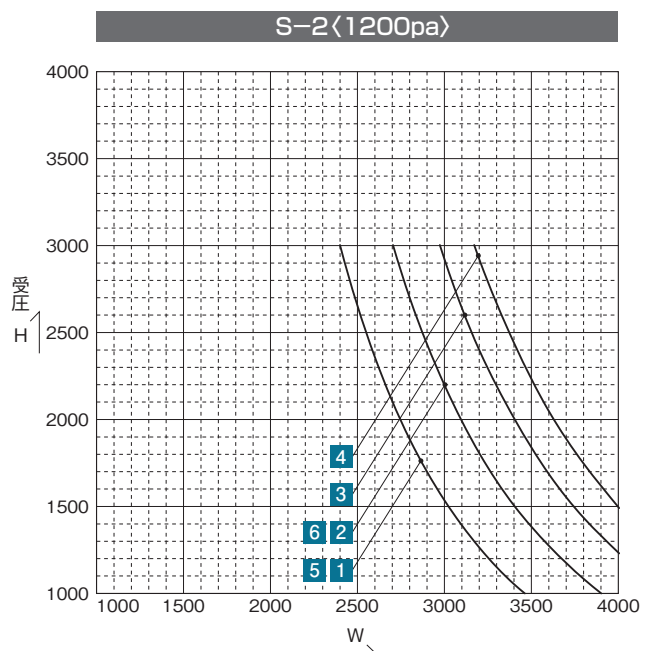

組込み飾り格子

納まり参考図

押 棒

参考資料

押 棒

参考資料

■無目強度グラフ(mm)

許容たわみ $\delta_{max} \leq l/100$ 以下