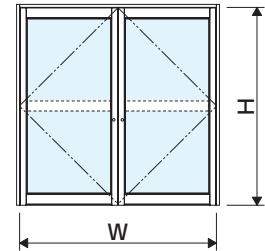

自由開きドア

フロアヒンジタイプ

商品説明 P.170	商品バリエーション P.170	製作限度強度グラフ P.171

RC

S=1/3