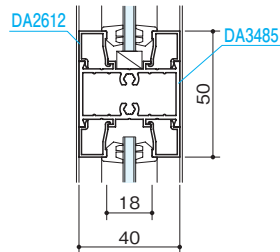

■格子

■指挟みケガ防止型

単板

複層

- FIX窓
- リブガラス
- ガラスロック
- 固定がらり
- 引戸
- ハンガー引戸
- 大型ハンガー引戸
- セミオートドア
- オートドア

自由開きドア

- かまちドアR
- 大型かまちドア
- 外開き窓
- 内倒し窓
- すべり出し窓
- 突出し窓
- 排煙外倒し窓
- 排煙内倒し窓

組込みがらり

組込み飾り格子

納まり参考図

押棒

参考資料