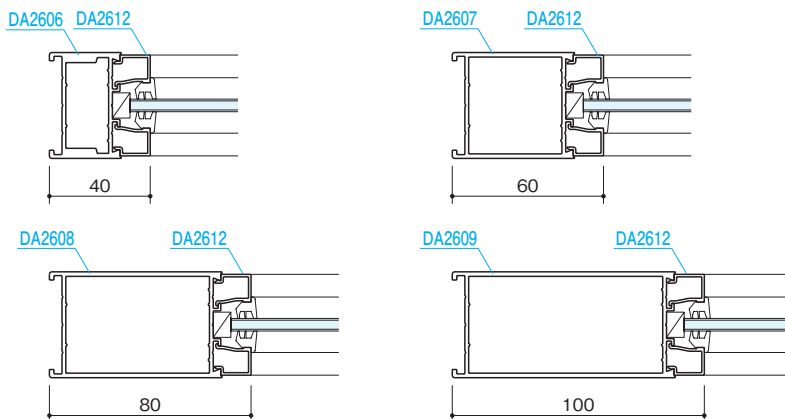

- FIX窓
- リブガラス
- ガラスブロック
- 固定がらり
- 引戸
- ハンガー引戸
- 大型ハンガー引戸
- セミオートドア
- オートドア

- 自由開きドア
- かまちドアR
- 大型かまちドア
- 外開き窓
- 内倒し窓
- すべり出し窓
- 突出し窓
- 排煙外倒し窓
- 排煙内倒し窓

組込みがらり

組込み飾り格子

納まり参考図

押棒

参考資料

■ 召合せ部

■中さん

■格子

■上下かまち

■指挟みケガ防止型

■かまちバリエーション

単板

複層

- FIX窓
- リブガラス
- ガラスロック
- 固定がらり
- 引戸
- ハンガー引戸
- 大型ハンガー引戸
- セミオートドア
- オートドア