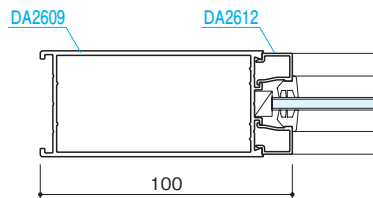

■格子

■上下かまち

■指挟みケガ防止型

■かまちバリエーション

単板

複層

- FIX窓
- リブガラス
- ガラスブロック
- 固定がらり
- 引戸
- ハンガー引戸
- 大型ハンガー引戸
- セミオートドア
- オートドア

自由開きドア