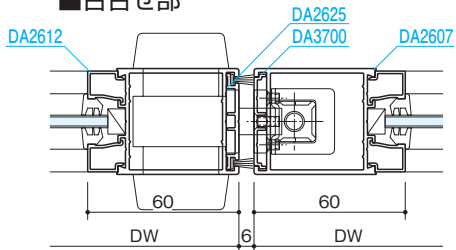

自由開きドア

フロアヒンジタイプ

商品説明 P.170	商品バリエーション P.170	製作限度 強度グラフ P.171

RC

S=1/3

フロント

防火フロント

トップライト

単板

複層

- FIX窓
- リブガラス
- ガラスブロック
- 固定がらり
- 引戸
- ハンガー引戸
- 大型ハンガー引戸
- セミオートドア
- オートドア
- 自由開きドア
- かまちドアR
- 大型かまちドア
- 外開き窓
- 内倒し窓
- すべり出し窓
- 突出し窓
- 排煙外倒し窓
- 排煙内倒し窓

■ 召合せ部