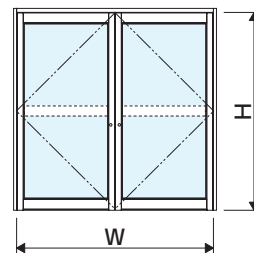

- FIX窓
- リブガラス
- ガラスブロック
- 固定がらり
- 引戸
- ハンガー引戸
- 大型ハンガー引戸
- セミオートドア
- オートドア

- 自由開きドア
- かまちドアR
- 大型かまちドア
- 外開き窓
- 内倒し窓
- すべり出し窓
- 突出し窓
- 排煙外倒し窓
- 排煙内倒し窓

組込みがらり

組込み飾り格子

納まり参考図

押棒

参考資料

■ 召合せ部