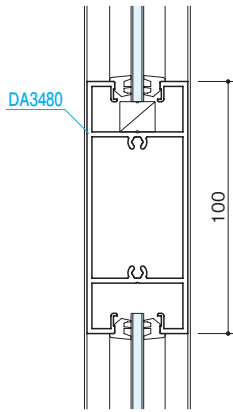

■中さん

■指挟みケガ防止型

単板

複層

- FIX窓
- リブガラス
- ガラスロック
- 固定がらり
- 引戸
- ハンガー引戸
- 大型ハンガー引戸
- セミオートドア
- オートドア

自由開きドア

- かまちドアR
- 大型かまちドア
- 外開き窓
- 内倒し窓
- すべり出し窓
- 突出し窓
- 排煙外倒し窓
- 排煙内倒し窓

組込みがらり

組込み飾り格子

納まり参考図

押棒

参考資料