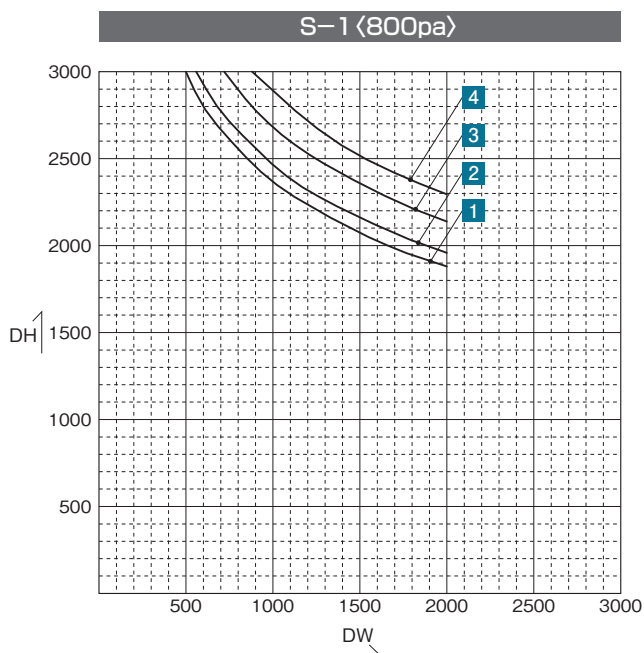

フロント

防火フロント

トップライト

単板

複層

■障子製作限度グラフ(mm)

許容たわみ $\delta_{max} \leq l/85$ 以下

FIX窓