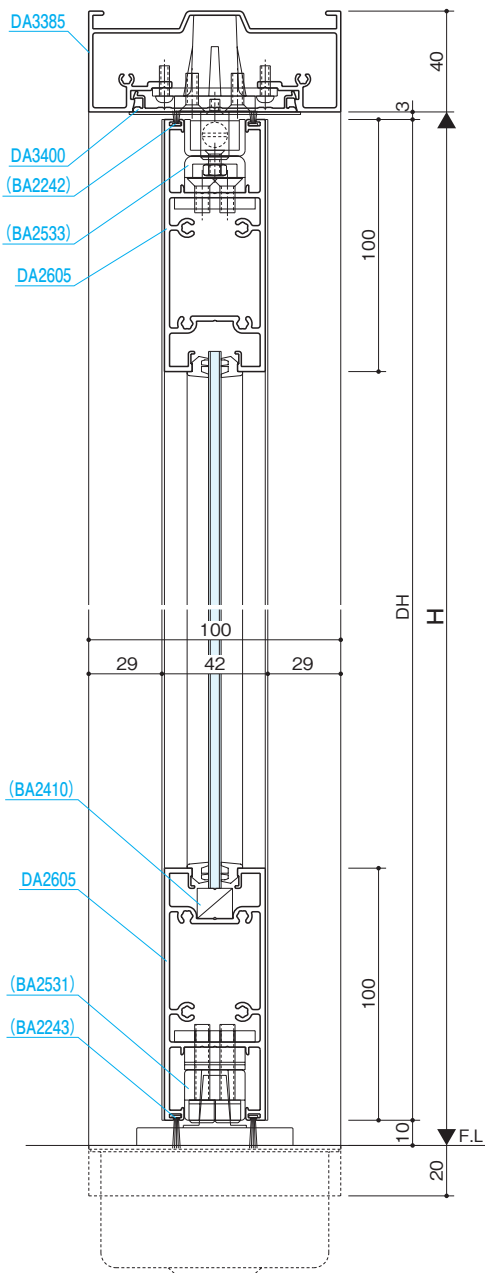

組込み
がらり

組込み
飾り格子

納まり
参考図

押 棒

参考資料

■かまち一覧

S=1/5

1	商品記号 DA2606+DA3700	2	商品記号 DA2607+DA3700	3	商品記号 DA2608+DA3700
たてかまち(40)		たてかまち(60)		たてかまち(80)	
4	商品記号 DA2609+DA3700				
たてかまち(100)					

参考資料

無目強度グラフ(mm)

許容たわみ δ_{max} $l/100$ 以下

■100mm 無目一覧

S=1/5

<p>1 商品記号 DA2490</p> <p>組合せ無目</p>	<p>2 商品記号 DA2491</p> <p>組合せ無目</p>	<p>3 商品記号 DA2492</p> <p>組合せ無目</p>
<p>4 商品記号 DA2493</p> <p>組合せ無目</p>	<p>5 商品記号 DA3386</p> <p>組合せ無目</p>	<p>6 商品記号 DA3387</p> <p>組合せ無目</p>

- FIX窓
- リブガラス
- ガラスブロック
- 固定がらり
- 引戸
- ハンガー引戸
- 大型ハンガー引戸
- セミオートドア
- オートドア

- 自由開きドア
- かまちドアR
- 大型かまちドア
- 外開き窓
- 内倒し窓
- すべり出し窓
- 突出し窓
- 排煙外倒し窓
- 排煙内倒し窓

組込みがらり

組込み飾り格子

納まり参考図

押棒

参考資料

■ 召合せ部