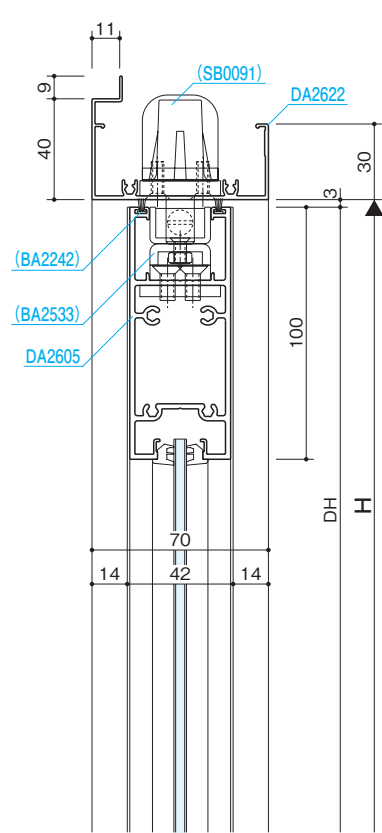

フロント

防火フロント

トップライト

単板

複層

FIX窓

リップガラス

ガラスロック

固定がらり

引戸

ハンガー引戸

大型ハンガー引戸

セミオートドア

オートドア

自由開きドア

かまちドアR

大型かまちドア

外開き窓

内倒し窓

すべり出し窓

突出し窓

排煙

外倒し窓

排煙

内倒し窓

組込みがらり

組込み飾り格子

納まり参考図

押棒

参考資料