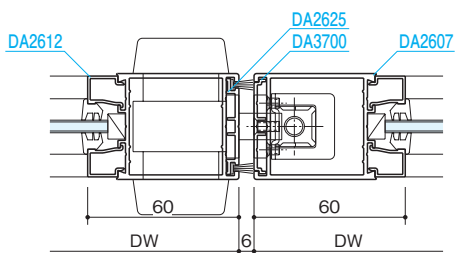

- FIX窓
- リブガラス
- ガラスブロック
- 固定がらり
- 引戸
- ハンガー引戸
- 大型ハンガー引戸
- セミオートドア
- オートドア

- 自由開きドア
- かまちドアR
- 大型かまちドア
- 外開き窓
- 内倒し窓
- すべり出し窓
- 突出し窓
- 排煙外倒し窓
- 排煙内倒し窓

組込みがらり

組込み飾り格子

納まり参考図

押棒

参考資料

■ 召合せ部