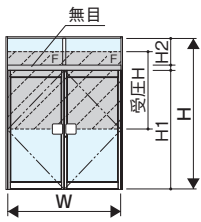

■100mm 無目一覧

S=1/5

1 商品記号 DA2490 組合せ無目	2 商品記号 DA2491 組合せ無目	3 商品記号 DA2492 組合せ無目
4 商品記号 DA2493 組合せ無目	5 商品記号 DA3386 組合せ無目	6 商品記号 DA3387 組合せ無目

フロント

防火フロント

トップライト

単板

複層

FIX窓

リブガラス

ガラスロック

固定がらり

引戸

ハンガー引戸

大型ハンガー引戸

セミオートドア

オートドア

自由開きドア

かまちドアR

大型かまちドア

外開き窓

内倒し窓

すべり出し窓

突出し窓

排煙外倒し窓

排煙内倒し窓

組込みがらり

組込み飾り格子

納まり参考図

押 棒

参考資料

押 棒

参考資料

■無目強度グラフ(mm)

許容たわみ $\delta_{max} \leq l/100$ 以下