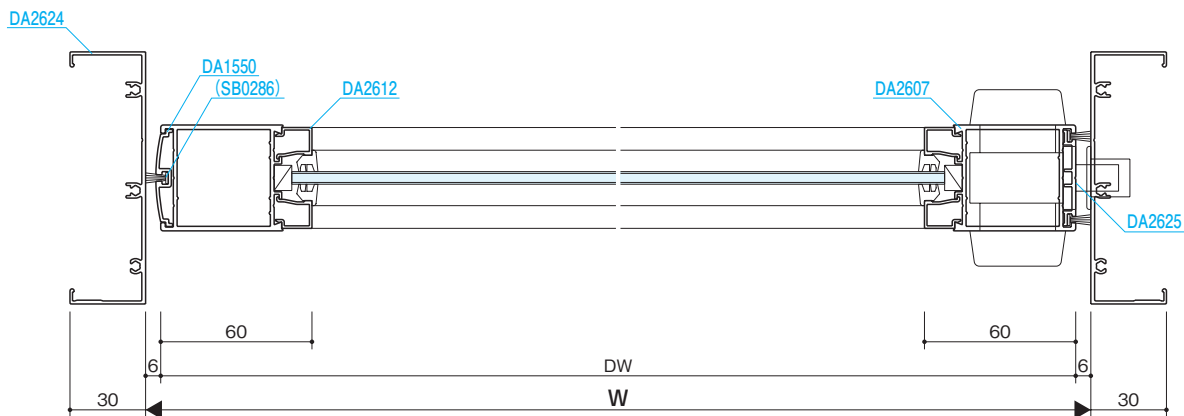

- FIX窓
- リブガラス
- ガラスブロック
- 固定がらり
- 引戸
- ハンガー引戸
- 大型ハンガー引戸
- セミオートドア
- オートドア

- 自由開きドア
- かまちドアR
- 大型かまちドア
- 外開き窓
- 内倒し窓
- すべり出し窓
- 突出し窓
- 排煙外倒し窓
- 排煙内倒し窓

組込みがらり

組込み飾り格子

納まり参考図

押棒

参考資料

■ 召合せ部