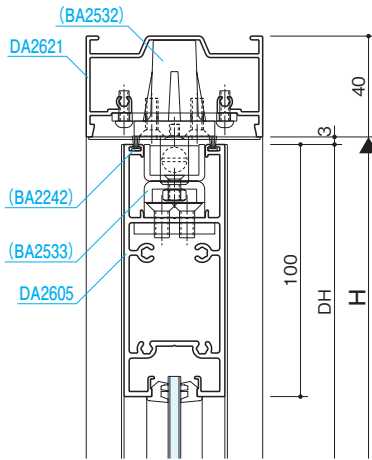

自由開きドア

フロアヒンジタイプ

商品説明 P.170	商品バリエーション P.170	製作限度 強度グラフ P.171

RC

S=1/3

フロント

防火フロント

トップライト

単板

複層

- FIX窓
- リブガラス
- ガラスブロック
- 固定がらり
- 引戸
- ハンガー引戸
- 大型ハンガー引戸
- セミオートドア
- オートドア
- 自由開きドア
- かまちドアR
- 大型かまちドア
- 外開き窓
- 内倒し窓
- すべり出し窓
- 突出し窓
- 排煙外倒し窓
- 排煙内倒し窓