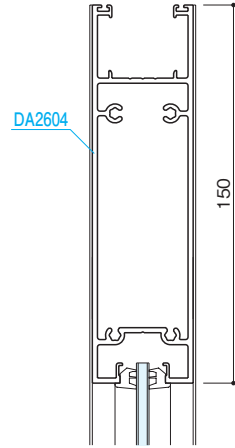

自由開きドア

オプション

フロント

防火フロント

トップライト

■上下かまち

■指挟みケガ防止型

単板

複層

- FIX窓
- リブガラス
- ガラスブロック
- 固定がらり
- 引戸
- ハンガー引戸
- 大型ハンガー引戸
- セミオートドア
- オートドア

自由開きドア

かまちドアR

大型かまちドア

外開き窓

内倒し窓

すべり出し窓

突出し窓

排煙外倒し窓

排煙内倒し窓

組込みがらり

組込み飾り格子

納まり参考図

押棒

参考資料