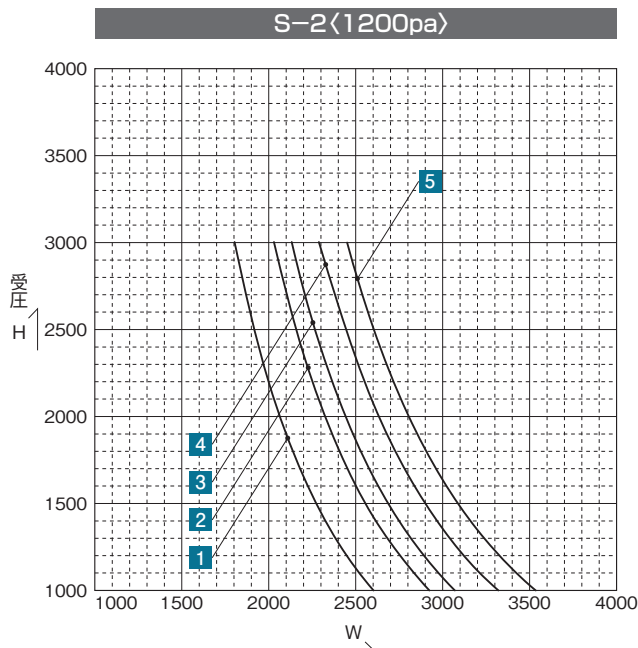

参考資料

無目強度グラフ(mm)

許容たわみ δ_{max} $l/100$ 以下

■100mm 無目一覧

S=1/5

<p>1 商品記号 DA2490</p> <p>組合せ無目</p>	<p>2 商品記号 DA2491</p> <p>組合せ無目</p>	<p>3 商品記号 DA2492</p> <p>組合せ無目</p>
<p>4 商品記号 DA2493</p> <p>組合せ無目</p>	<p>5 商品記号 DA3386</p> <p>組合せ無目</p>	<p>6 商品記号 DA3387</p> <p>組合せ無目</p>