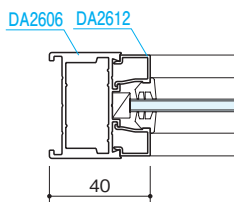

■格子

■上下かまち

■指挟みケガ防止型

■かまちバリエーション

単板

複層

- FIX窓
- リブガラス
- ガラスブロック
- 固定がらり
- 引戸
- ハンガー引戸
- 大型ハンガー引戸
- セミオートドア
- オートドア

自由開きドア