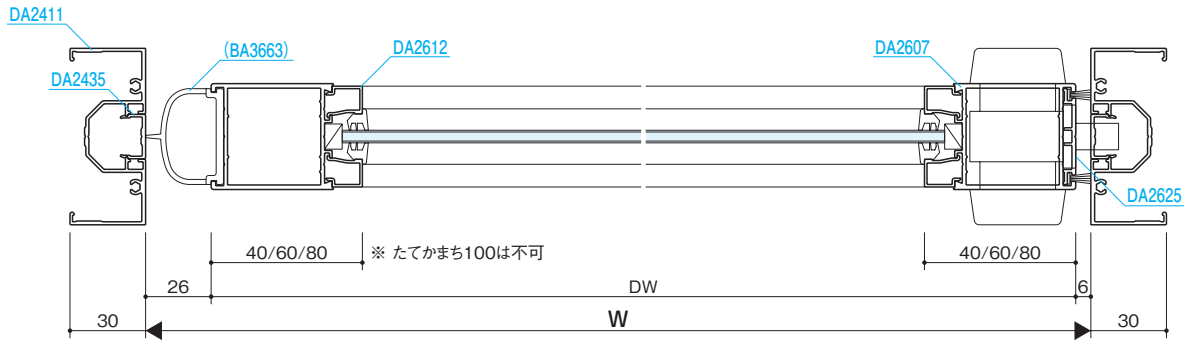

自由開きドア

オプション

フロント

防火フロント

トップライト

■指挟みケガ防止型

単板

複層

- FIX窓
- リブガラス
- ガラスブロック
- 固定がらり
- 引戸
- ハンガー引戸
- 大型ハンガー引戸
- セミオートドア
- オートドア

自由開きドア

かまちドアR

大型かまちドア

外開き窓

内倒し窓

すべり出し窓

突出し窓

排煙外倒し窓

排煙内倒し窓

組込みがらり

組込み飾り格子

納まり参考図

押棒

参考資料