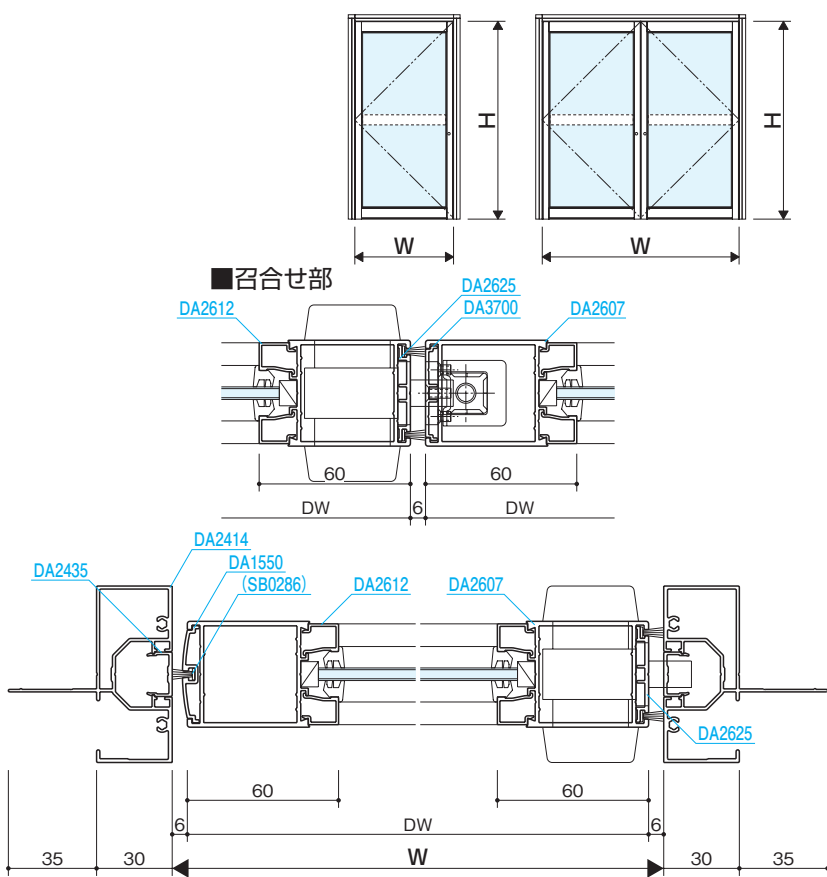

フロント

防火フロント

トップライト

単板

複層

FIX窓

リップガラス

ガラスロック

固定がらり

引戸

ハンガー引戸

大型ハンガー引戸

セミオートドア

オートドア

自由開きドア

かまちドアR

大型かまちドア

外開き窓

内倒し窓

すべり出し窓

突出し窓

排煙

外倒し窓

排煙

内倒し窓

組込みがらり

組込み飾り格子

納まり参考図

押棒

参考資料