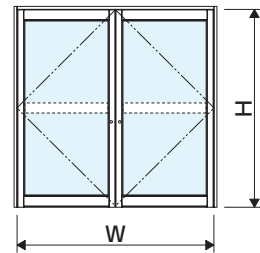

単板

複層

- FIX窓
- リブガラス
- ガラスブロック
- 固定がらり
- 引戸
- ハンガー引戸
- 大型ハンガー引戸
- セミオートドア
- オートドア
- 自由開きドア
- かまちドアR
- 大型かまちドア
- 外開き窓
- 内倒し窓
- すべり出し窓
- 突出し窓
- 排煙外倒し窓
- 排煙内倒し窓

■ 召合せ部

フロント

防火フロント

トップライト

単板