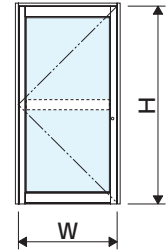

自由開きドア

フロアヒンジタイプ

商品説明 P.170	商品バリエーション P.170	製作限度強度グラフ P.171

RC

S=1/3