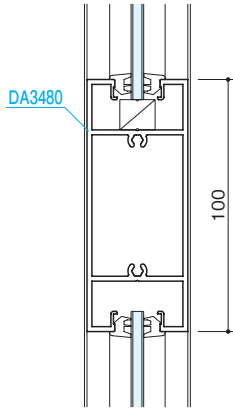

押棒

参考資料

自由開きドア

オプション

フロント

防火フロント

トップライト

■中さん