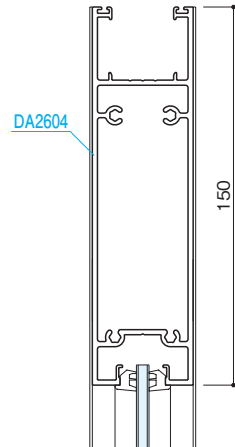

■上下かまち

■指挟みケガ防止型

単板

複層

- FIX窓
- リブガラス
- ガラスロック
- 固定がらり
- 引戸
- ハンガー引戸
- 大型ハンガー引戸
- セミオートドア
- オートドア

自由開きドア

- かまちドアR
- 大型かまちドア
- 外開き窓
- 内倒し窓
- すべり出し窓
- 突出し窓
- 排煙外倒し窓
- 排煙内倒し窓

組込みがらり

組込み飾り格子

納まり参考図

押棒

参考資料