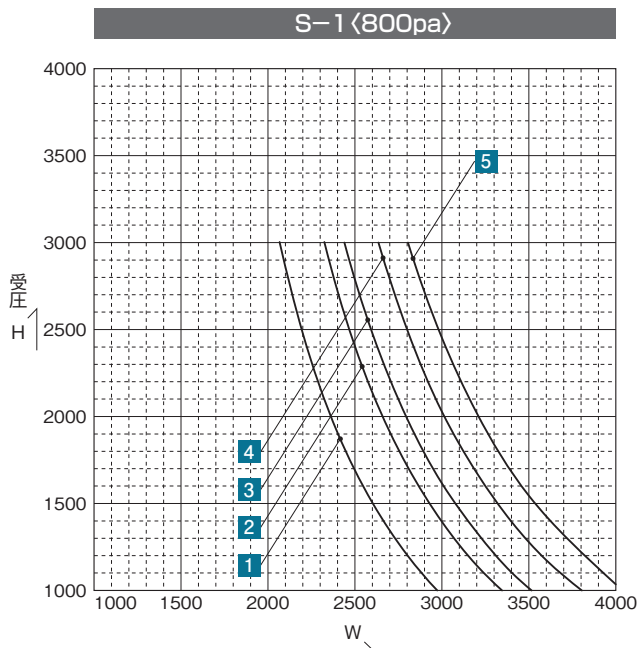

参考資料

無目強度グラフ(mm)

許容たわみ δ_{max} $l/100$ 以下

■100mm 無目一覧

S=1/5

<p>1 商品記号 DA2490</p> <p>組合せ無目</p>	<p>2 商品記号 DA2491</p> <p>組合せ無目</p>	<p>3 商品記号 DA2492</p> <p>組合せ無目</p>
<p>4 商品記号 DA2493</p> <p>組合せ無目</p>	<p>5 商品記号 DA3386</p> <p>組合せ無目</p>	<p>6 商品記号 DA3387</p> <p>組合せ無目</p>