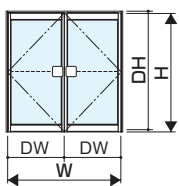

■かまち一覧

S=1/5

1	商品記号 DA2606+DA3700	2	商品記号 DA2607+DA3700	3	商品記号 DA2608+DA3700
たてかまち(40)		たてかまち(60)		たてかまち(80)	
4	商品記号 DA2609+DA3700				
たてかまち(100)					

フロント

防火フロント

トップライト

単板

複層