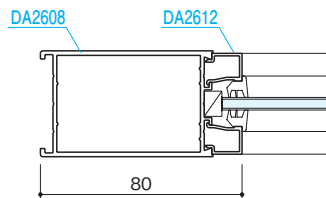

■格子

■上下かまち

■指挟みケガ防止型

■かまちバリエーション

単板

複層

- FIX窓
- リブガラス
- ガラスブロック
- 固定がらり
- 引戸
- ハンガー引戸
- 大型ハンガー引戸
- セミオートドア
- オートドア

自由開きドア