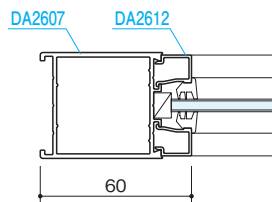

■格子

■上下かまち

■指挟みケガ防止型

■かまちバリエーション

単板

複層

- FIX窓
- リブガラス
- ガラスブロック
- 固定がらり
- 引戸
- ハンガー引戸
- 大型ハンガー引戸
- セミオートドア
- オートドア

自由開きドア