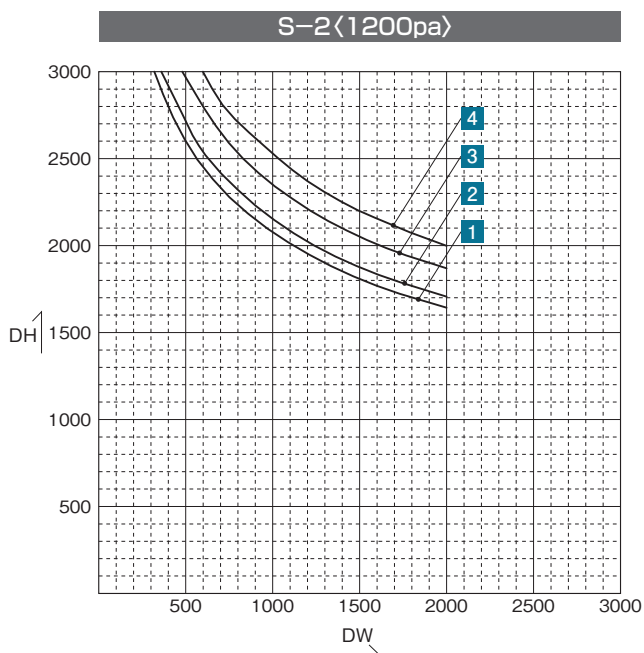

フロント

防火フロント

トップライト

単板

複層

■障子製作限度グラフ(mm)

許容たわみ $\delta_{max} \leq l/85$ 以下

FIX窓