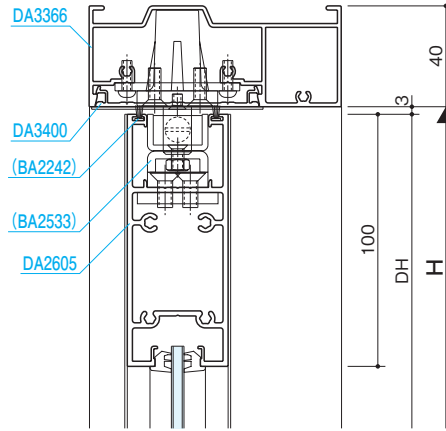

自由開きドア

フロアヒンジタイプ

商品説明 P.170	商品バリエーション P.170	製作限度強度グラフ P.171

RC

S=1/3