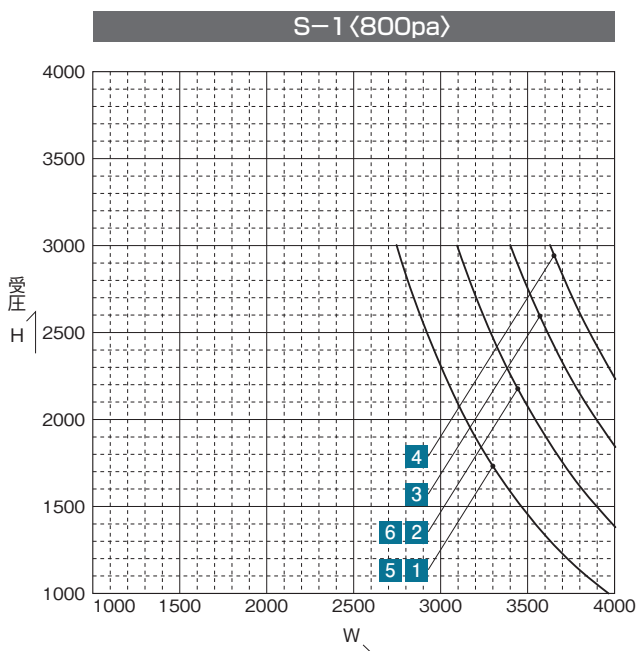

組込み飾り格子

納まり参考図

押 棒

参考資料

押 棒

参考資料

■無目強度グラフ(mm)

許容たわみ $\delta_{max} \leq l/100$ 以下