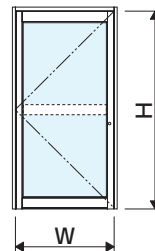

- FIX窓
- リブガラス
- ガラスブロック
- 固定がらり
- 引戸
- ハンガー引戸
- 大型ハンガー引戸
- セミオートドア
- オートドア

- 自由開きドア
- かまちドアR
- 大型かまちドア
- 外開き窓
- 内倒し窓
- すべり出し窓
- 突出し窓
- 排煙外倒し窓
- 排煙内倒し窓

組込みがらり

組込み飾り格子

納まり参考図

押棒

参考資料

■ 召合せ部