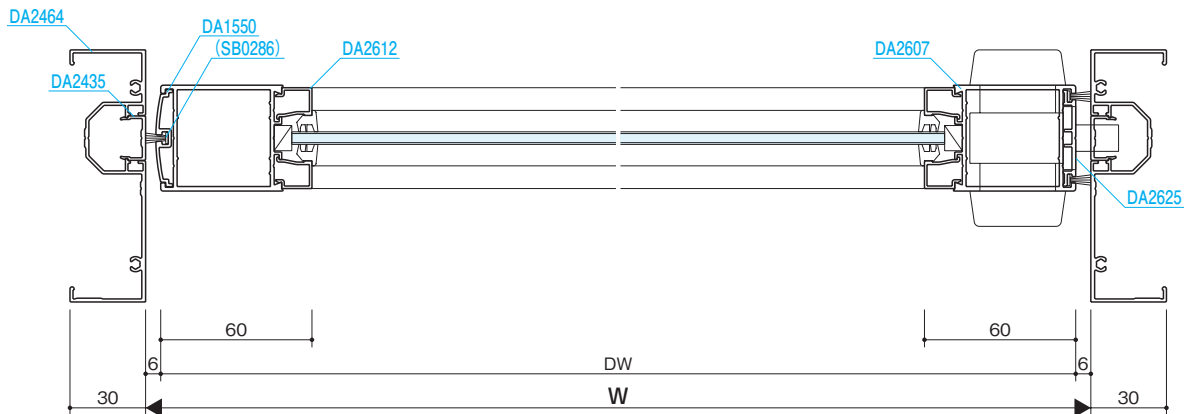

■ 召合せ部

フロント

防火フロント

トップライト

単板

複層

- FIX窓
- リブガラス
- ガラスブロック
- 固定がらり
- 引戸
- ハンガー引戸
- 大型ハンガー引戸
- セミオートドア
- オートドア
- 自由開きドア
- かまちドアR
- 大型かまちドア
- 外開き窓
- 内倒し窓
- すべり出し窓
- 突出し窓
- 排煙外倒し窓
- 排煙内倒し窓

組込みがらり

組込み飾り格子

納まり参考図

押棒

参考資料