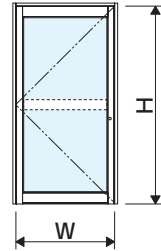

自由開きドア

フロアヒンジタイプ

商品説明 P.170	商品バリエーション P.170	製作限度 強度グラフ P.171

RC

S=1/3

フロント

防火フロント

トップライト

単板

複層

- FIX窓
- リブガラス
- ガラスブロック
- 固定がらり
- 引戸
- ハンガー引戸
- 大型ハンガー引戸
- セミオートドア
- オートドア
- 自由開きドア
- かまちドアR
- 大型かまちドア
- 外開き窓
- 内倒し窓
- すべり出し窓
- 突出し窓
- 排煙外倒し窓
- 排煙内倒し窓