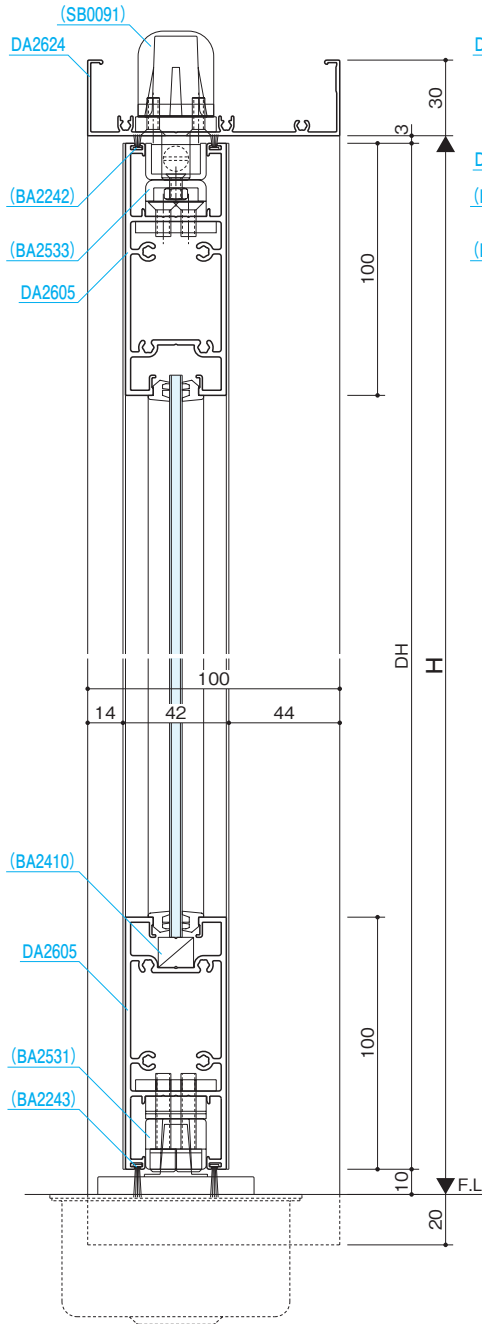

自由開きドア

フロアヒンジタイプ

商品説明 P.170	商品バリエーション P.170	製作限度強度グラフ P.171

RC

S=1/3