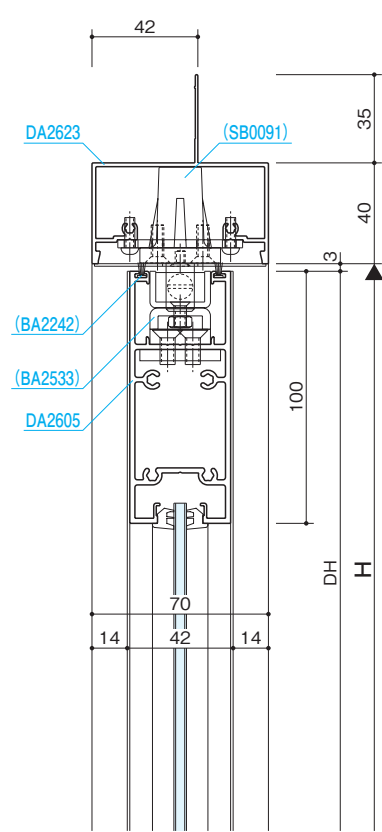

フロント

防火フロント

トップライト

単板

複層

FIX窓

リップガラス

ガラスロック

固定がらり

引戸

ハンガー引戸

大型ハンガー引戸

セミオートドア

オートドア

自由開きドア

かまちドアR

大型かまちドア

外開き窓

内倒し窓

すべり出し窓

突出し窓

排煙

外倒し窓

排煙

内倒し窓

組込みがらり

組込み飾り格子

納まり参考図

押棒

参考資料