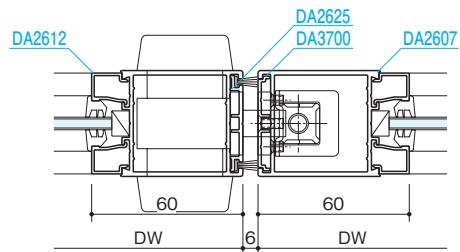

■ 召合せ部

フロント

防火フロント

トップライト

単板

複層

- FIX窓
- リブガラス
- ガラスブロック
- 固定がらり
- 引戸
- ハンガー引戸
- 大型ハンガー引戸
- セミオートドア
- オートドア
- 自由開きドア
- かまちドアR
- 大型かまちドア
- 外開き窓
- 内倒し窓
- すべり出し窓
- 突出し窓
- 排煙外倒し窓
- 排煙内倒し窓

組込みがらり

組込み飾り格子

納まり参考図

押棒

参考資料