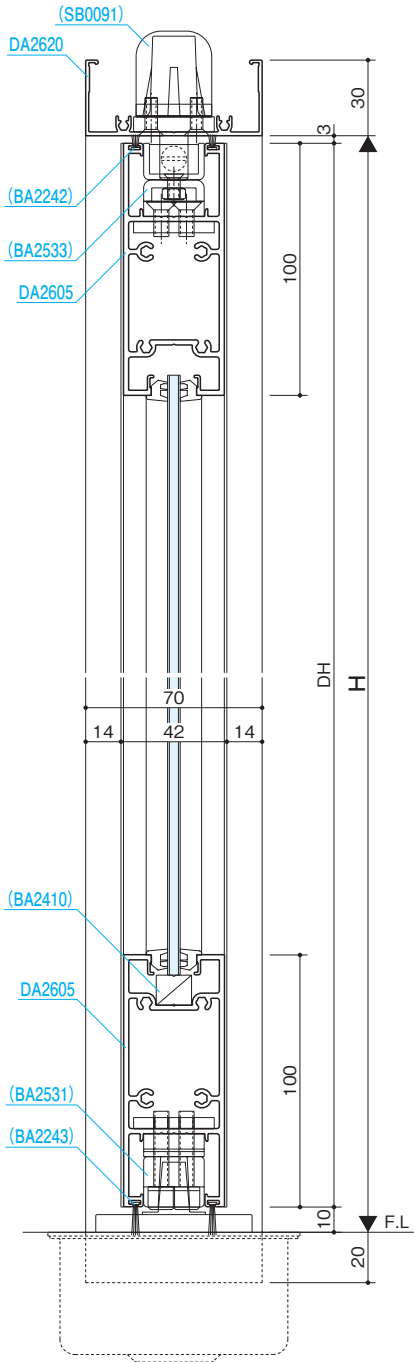

自由開きドア

フロアヒンジタイプ

商品説明 P.170	商品バリエーション P.170	製作限度 強度グラフ P.171

RC

S=1/3

フロント

防火フロント

トップライト

単板

複層

- FIX窓
- リブガラス
- ガラスブロック
- 固定がらり
- 引戸
- ハンガー引戸
- 大型ハンガー引戸
- セミオートドア
- オートドア
- 自由開きドア
- かまちドアR
- 大型かまちドア
- 外開き窓
- 内倒し窓
- すべり出し窓
- 突出し窓
- 排煙外倒し窓
- 排煙内倒し窓