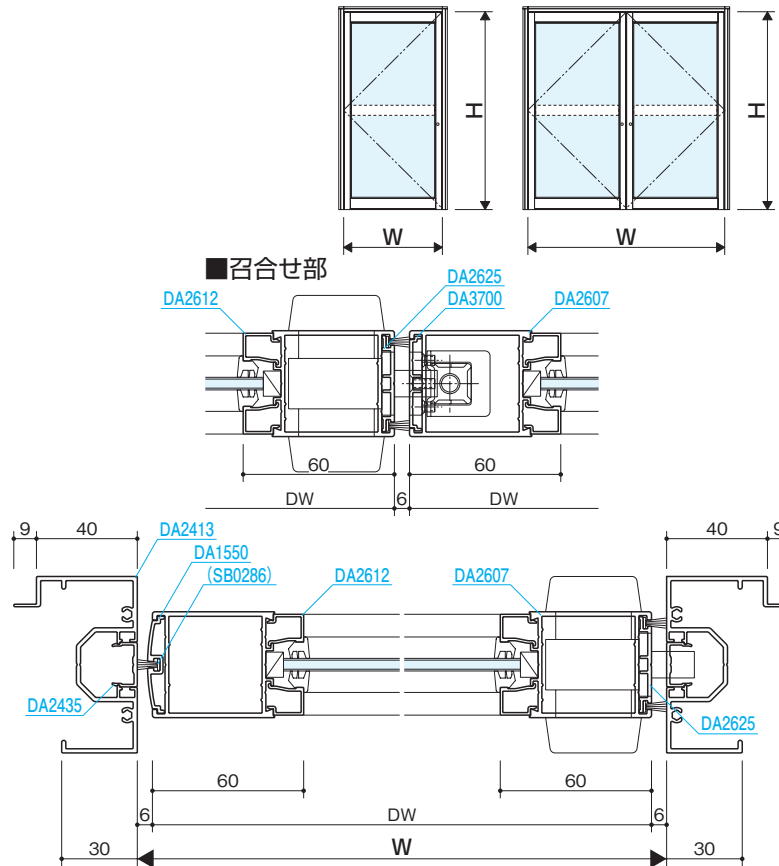

単板

複層

- FIX窓
- リブガラス
- ガラスブロック
- 固定がらり
- 引戸
- ハンガー引戸
- 大型ハンガー引戸
- セミオートドア
- オートドア
- 自由開きドア
- かまちドアR
- 大型かまちドア
- 外開き窓
- 内倒し窓
- すべり出し窓
- 突出し窓
- 排煙外倒し窓
- 排煙内倒し窓

■ 召合せ部

フロント

防火フロント

トップライト

単板