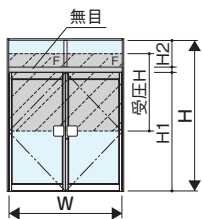

自由開きドア

フロアヒンジタイプ

フロント

防火フロント

トップライト

単板

複層