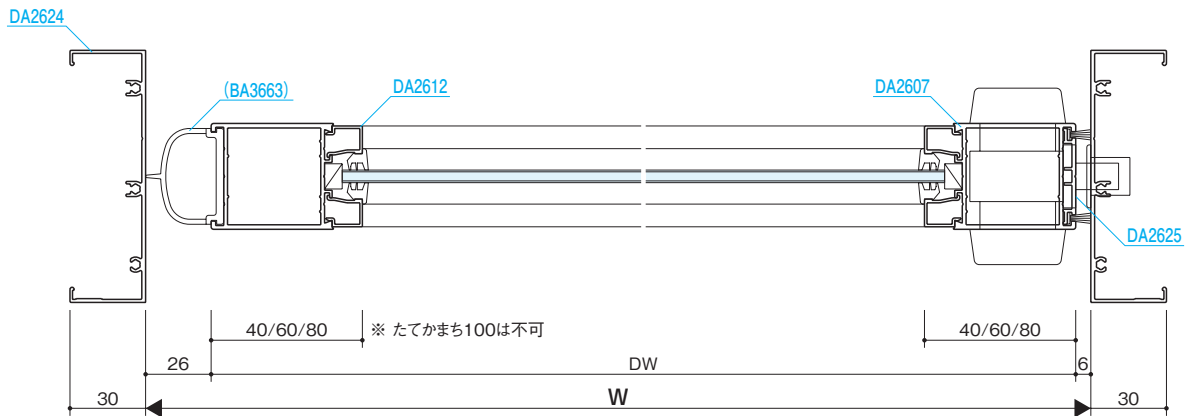

- FIX窓
- リブガラス
- ガラスブロック
- 固定がらり
- 引戸
- ハンガー引戸
- 大型ハンガー引戸
- セミオートドア
- オートドア

- 自由開きドア
- かまちドアR
- 大型かまちドア
- 外開き窓
- 内倒し窓
- すべり出し窓
- 突出し窓
- 排煙外倒し窓
- 排煙内倒し窓

組込みがらり

組込み飾り格子

納まり参考図

押棒

参考資料

■ 召合せ部

■中さん

■格子

■上下かまち

■指挟みケガ防止型

■かまちバリエーション

単板

複層

- FIX窓
- リブガラス
- ガラスロック
- 固定がらり
- 引戸
- ハンガー引戸
- 大型ハンガー引戸
- セミオートドア
- オートドア

自由開きドア

- かまちドアR
- 大型かまちドア
- 外開き窓
- 内倒し窓
- すべり出し窓
- 突出し窓
- 排煙外倒し窓
- 排煙内倒し窓

組込みがらり

組込み飾り格子

納まり参考図

押棒

参考資料