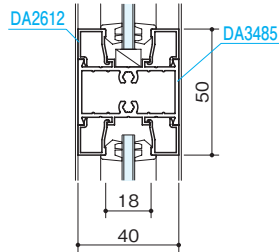

自由開きドア

オプション

フロント

防火フロント

トップライト

■格子

■指挟みケガ防止型

単板

複層

- FIX窓
- リブガラス
- ガラスブロック
- 固定がらり
- 引戸
- ハンガー引戸
- 大型ハンガー引戸
- セミオートドア
- オートドア

自由開きドア

かまちドアR

大型かまちドア

外開き窓

内倒し窓

すべり出し窓

突出し窓

排煙外倒し窓

排煙内倒し窓

組込みがらり

組込み飾り格子

納まり参考図

押棒

参考資料