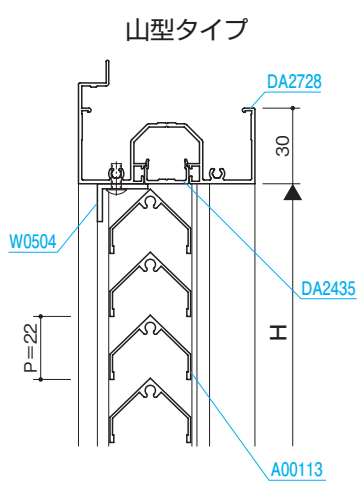

# 固定がらり

標準タイプ・山型タイプ

商品説明  
P.64

商品バリエーション  
P.64

RC

S=1/3

ALC

S=1/3