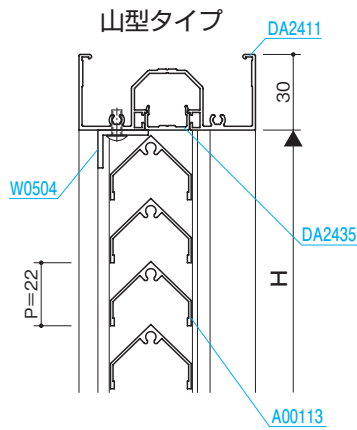

# 固定がらり

標準タイプ・山型タイプ

商品説明  
P.64

商品バリエーション  
P.64

RC

S=1/3

ALC

S=1/3