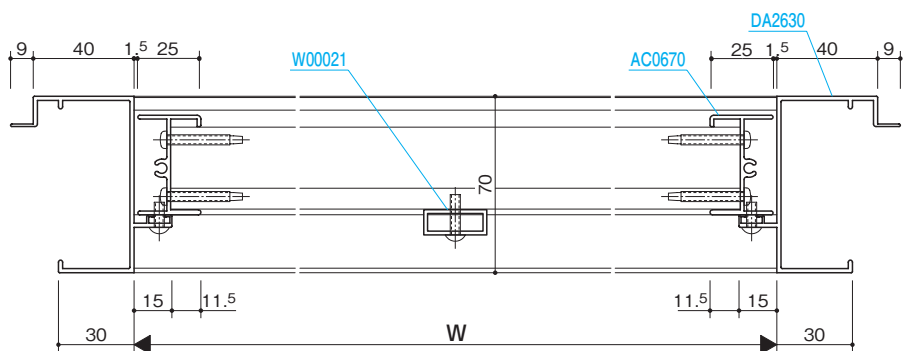

フロント

防火フロント

トップライト

単板

複層

FIX窓

リブガラス

ガラスブロック

固定がらり

引戸

ハンガー引戸

大型ハンガー引戸

セミオートドア

オートドア

自由開きドア

かまちドアR

大型かまちドア

外開き窓

内倒し窓

すべり出し窓

突出し窓

排煙

外倒し窓

排煙

内倒し窓

組込みがらり

組込み飾り格子

納まり参考図

押棒

参考資料