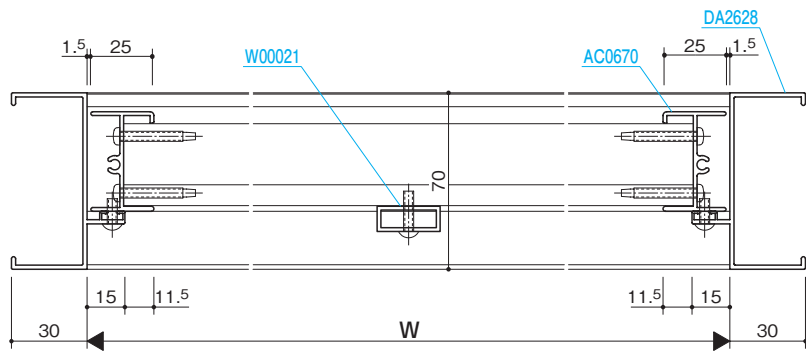

固定がらり

標準タイプ・山型タイプ

商品説明
P.64

商品バリエーション
P.64

RC

S=1/3

ALC

S=1/3