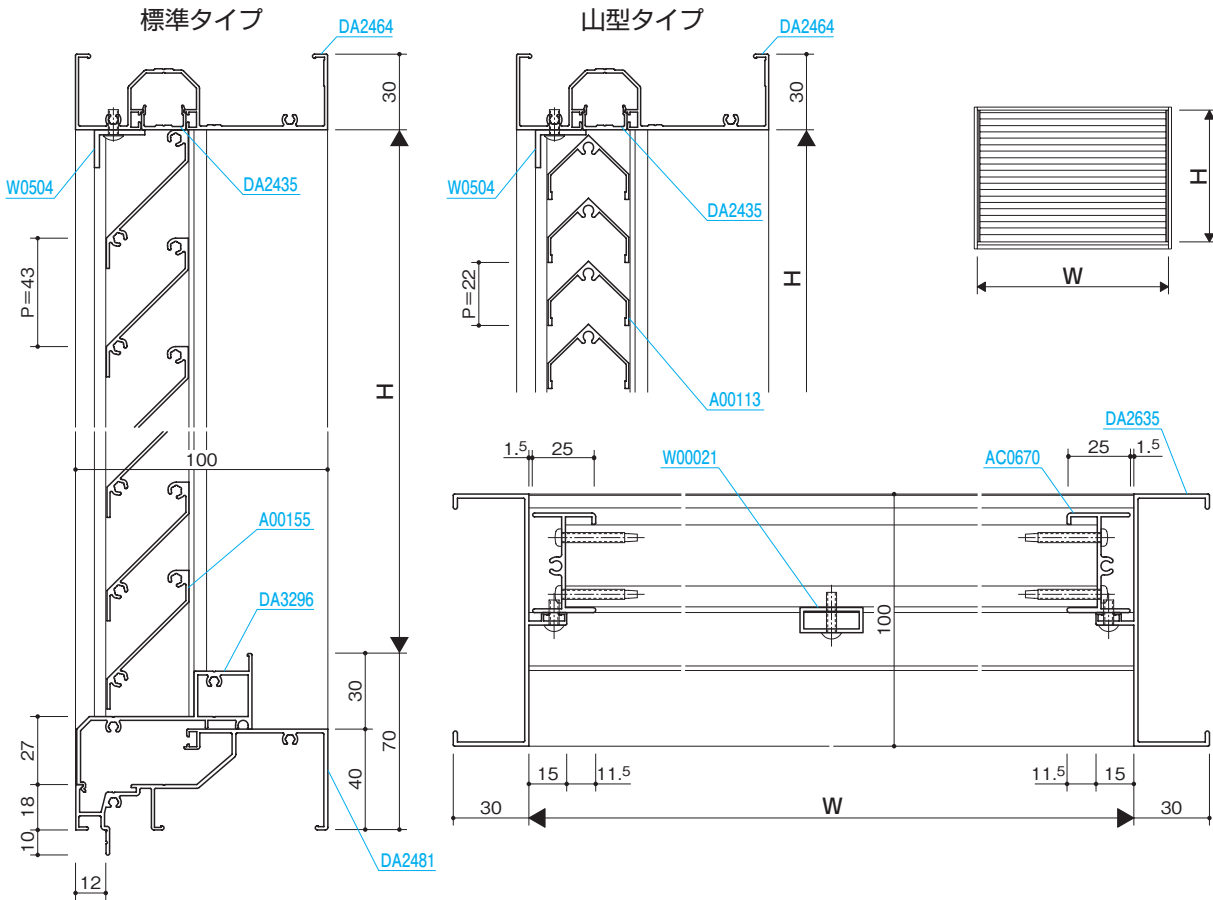

固定がらり

標準タイプ・山型タイプ

商品説明
P64

商品バリエーション
P64

RC (標準)

S=1/3