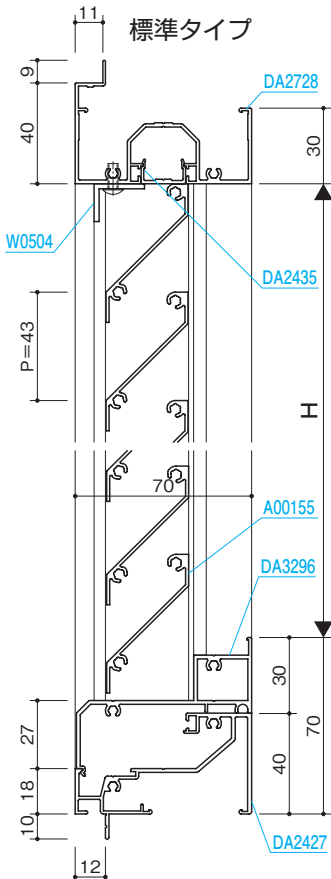

# 固定がらり

標準タイプ・山型タイプ

商品説明  
P.64

商品バリエーション  
P.64

RC

S=1/3

ALC

S=1/3