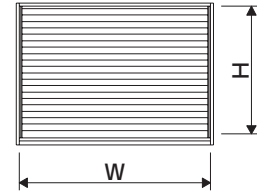

固定がらり

標準タイプ・山型タイプ

商品説明
P.64

商品バリエーション
P.64

RC

S=1/3

ALC

S=1/3