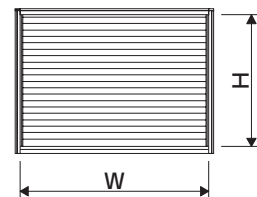

フロント

防火フロント

トップライト

単板

複層

FIX窓

リブガラス

ガラスブロック

固定がらり

引戸

ハンガー引戸

大型ハンガー引戸

セミオートドア

オートドア

自由開きドア

かまちドアR

大型かまちドア

外開き窓

内倒し窓

すべり出し窓

突出し窓

排煙

外倒し窓

排煙

内倒し窓

組込みがらり

組込み飾り格子

納まり参考図

押棒

参考資料