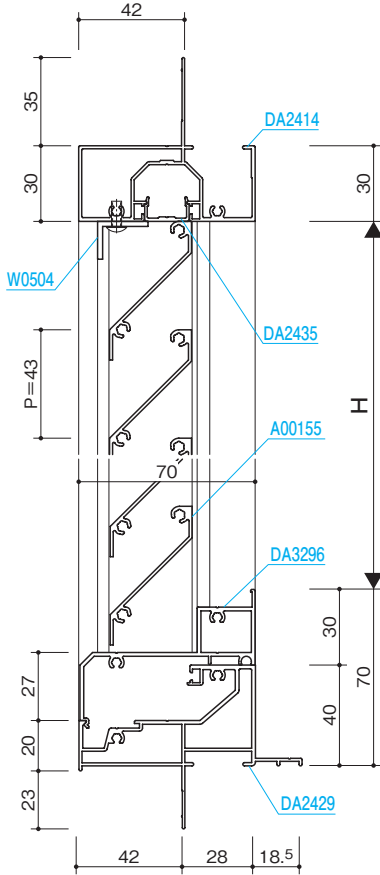

固定がらり

標準タイプ・山型タイプ

商品説明
P.64

商品
バリエーション
P.64

鉄骨半外付

S=1/3

フロント

防火フロント

トップライト

単板

複層

FIX窓

リブガラス

ガラスブロック

固定がらり

引戸

ハンガー引戸

大型ハンガー引戸

セミオートドア

オートドア

自由開きドア

かまちドアR

大型かまちドア

外開き窓

内倒し窓

すべり出し窓

突出し窓

排煙外倒し窓

排煙内倒し窓

組込みがらり

組込み飾り格子

納まり参考図

押棒

参考資料

標準タイプ

山型タイプ