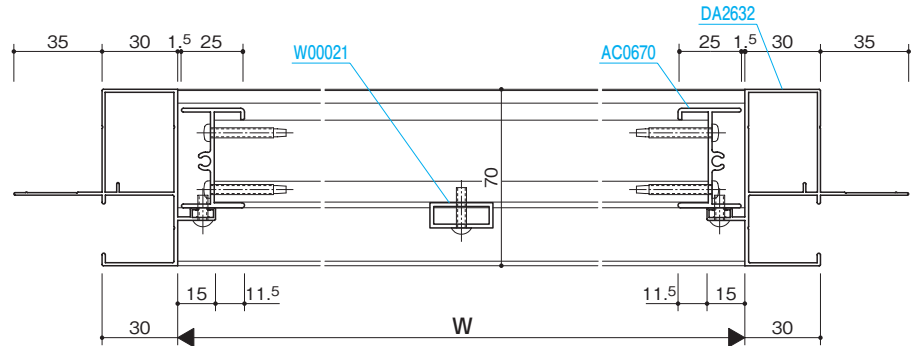

固定がらり

標準タイプ・山型タイプ

商品説明
P.64

商品
バリエーション
P.64

鉄骨半外付

S=1/3

フロント

防火フロント

トップライト

単板

複層

FIX窓

リブガラス

ガラスブロック

固定がらり

引戸

ハンガー引戸

大型ハンガー引戸

セミオートドア

オートドア

自由開きドア

かまちドアR

大型かまちドア

外開き窓

内倒し窓

すべり出し窓

突出し窓

排煙外倒し窓

排煙内倒し窓

組込みがらり

組込み飾り格子

納まり参考図

押棒

参考資料

標準タイプ

山型タイプ