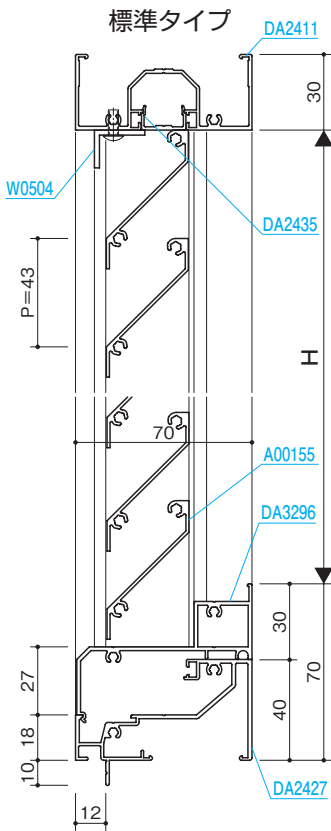

# 固定がらり

標準タイプ・山型タイプ

商品説明  
P.64

商品バリエーション  
P.64

RC

S=1/3

ALC

S=1/3