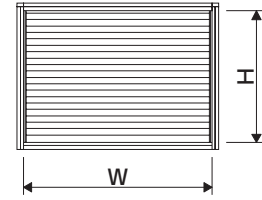

固定がらり

標準タイプ・山型タイプ

商品説明
P.64

商品
バリエーション
P.64

鉄骨半外付

S=1/3

フロント

防火フロント

トップライト

単板

複層

FIX窓

リブガラス

ガラスブロック

固定がらり

引戸

ハンガー引戸

大型ハンガー引戸

セミオートドア

オートドア

自由開きドア

かまちドアR

大型かまちドア

外開き窓

内倒し窓

すべり出し窓

突出し窓

排煙外倒し窓

排煙内倒し窓

組込みがらり

組込み飾り格子

納まり参考図

押棒

参考資料

標準タイプ

山型タイプ