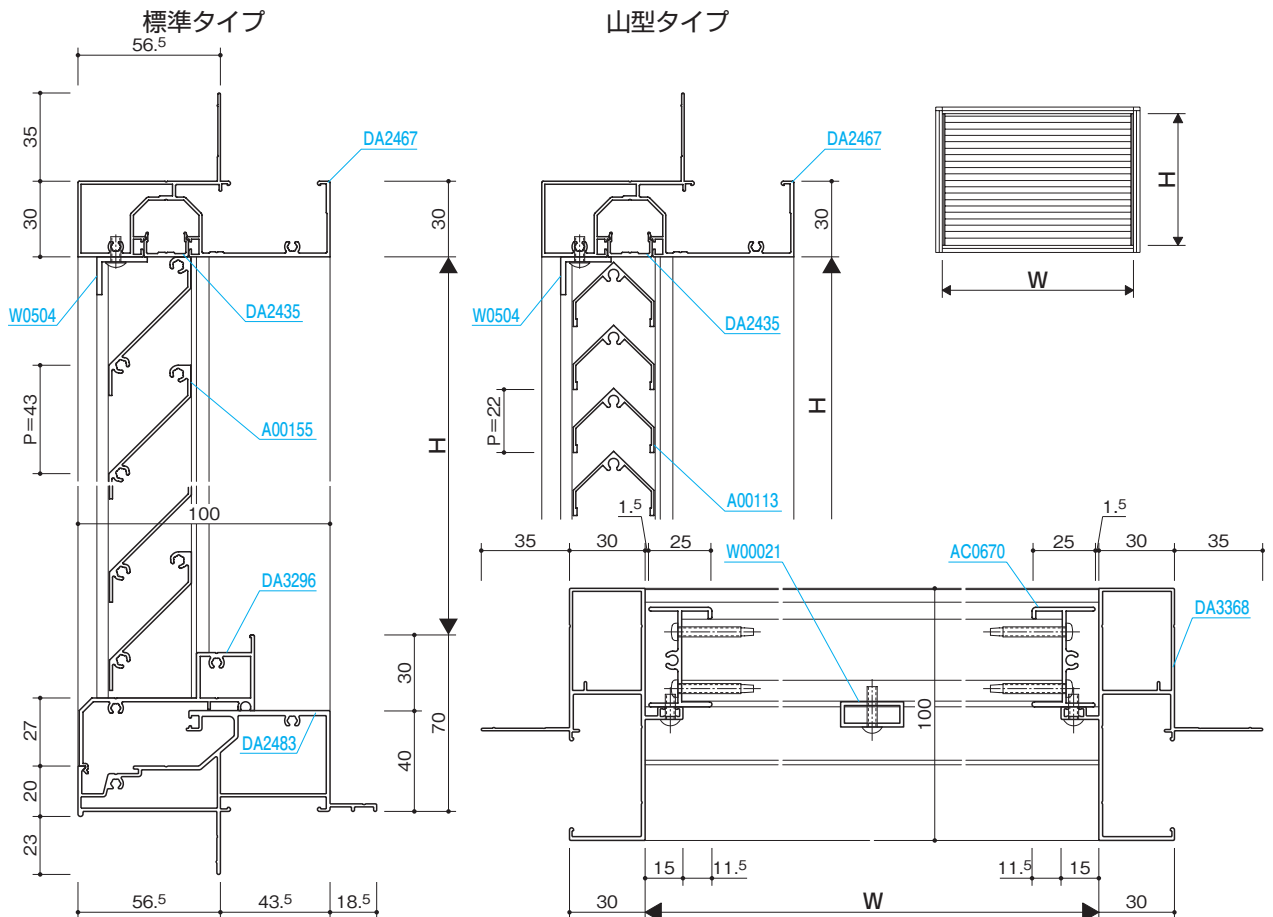

トップライト

単板

複層

鉄骨半外付 (標準)

S=1/3

FIX窓

リブガラス

ガラスブロック