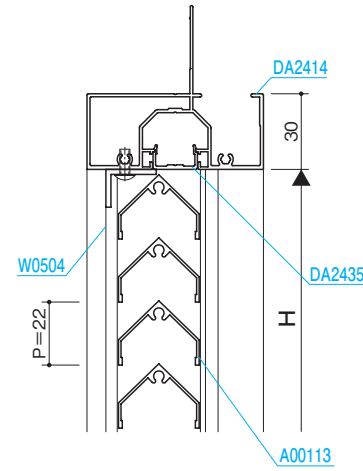

固定がらり

標準タイプ・山型タイプ

商品説明
P.64

商品
バリエーション
P.64

鉄骨半外付

S=1/3

フロント

防火フロント

トップライト

単板

複層

FIX窓

リブガラス

ガラスブロック

固定がらり

引戸

ハンガー引戸

大型ハンガー引戸

セミオートドア

オートドア

自由開きドア

かまちドアR

大型かまちドア

外開き窓

内倒し窓

すべり出し窓

突出し窓

排煙外倒し窓

排煙内倒し窓

組込みがらり

組込み飾り格子

納まり参考図

押棒

参考資料

標準タイプ

山型タイプ