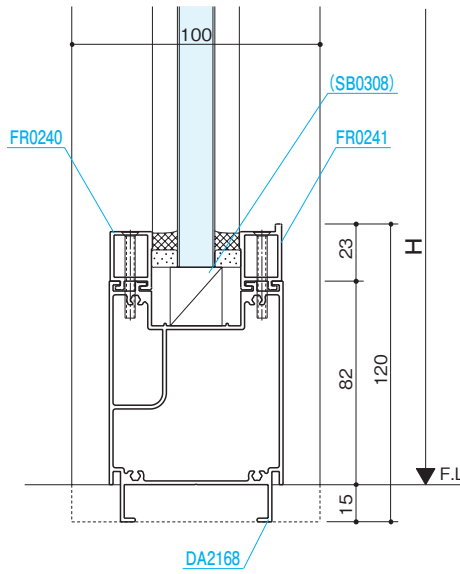

納まり参考図

押棒

参考資料

リブガラス

平面アール

商品説明
P.52

商品
バリエーション
P.52

アール曲げ
製作範囲
P.52

RC

S=1/3

フロント

防火フロント

トップライト

■RC枠

■RC枠 幅木付

単板