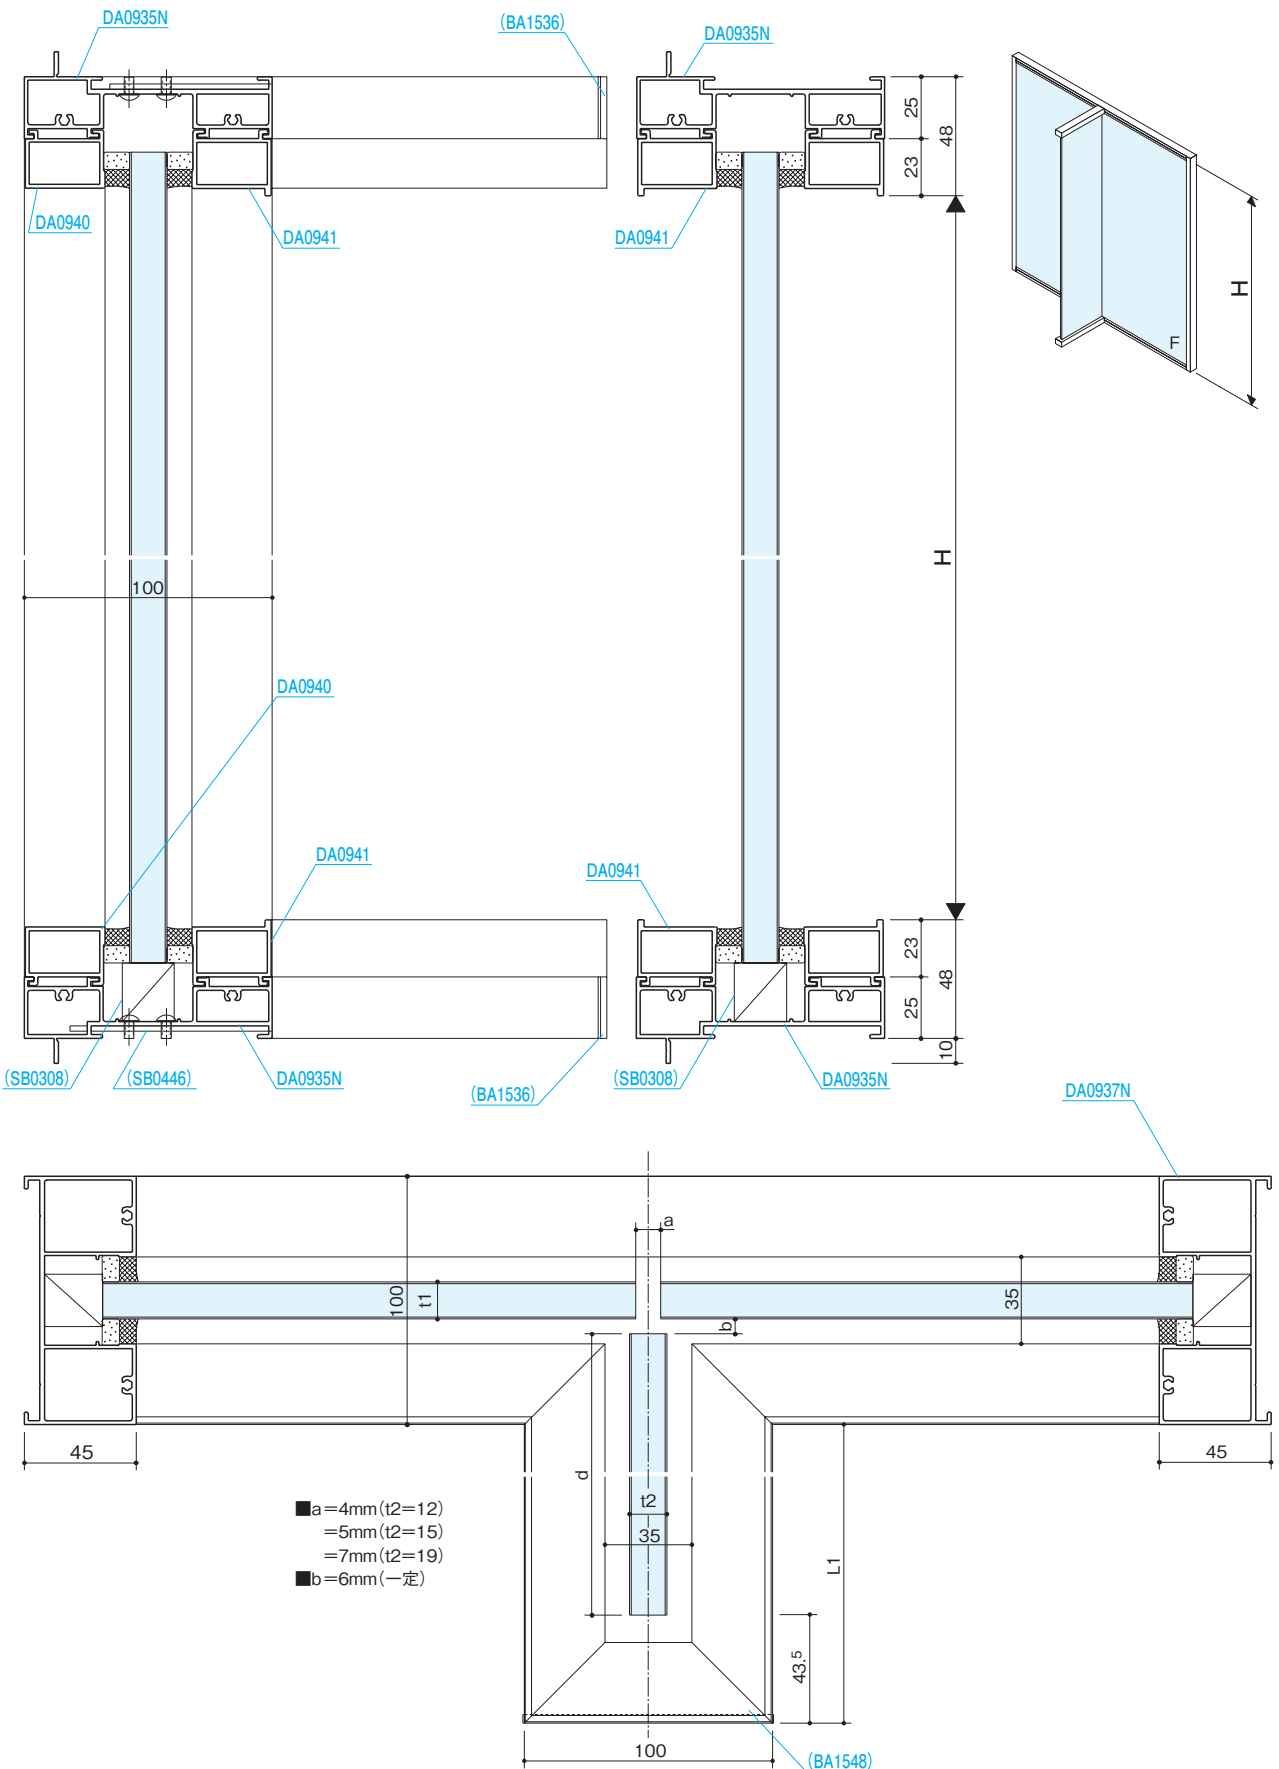

排煙外倒し窓

排煙内倒し窓

組込みがらり

組込み飾り格子

納まり参考図

押棒

参考資料

フロント