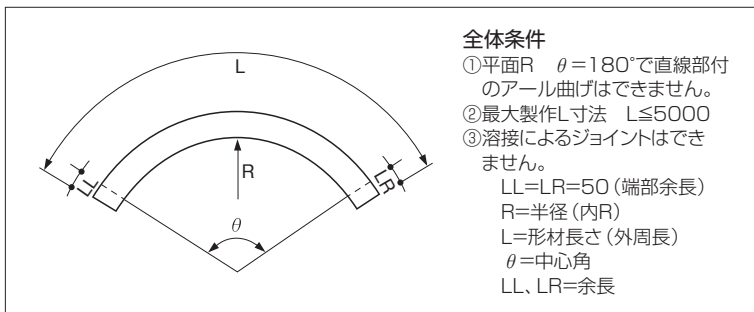

アール曲げ製作範囲

アール曲げ製作限界<平面アール>

枠見込み(mm)	70	100
アール寸法	$750 \leq R$	$1000 \leq R$
最大L寸法	$L \leq 5000$	$L \leq 5000$
角度	$\theta = 180$	$\theta = 90$

組込み
がらり

組込み
飾り格子

納まり
参考図

押 棒

参考資料