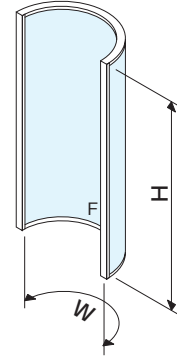

納まり参考図

押棒

参考資料

リブガラス

平面アール

商品説明
P.52

商品
バリエーション
P.52

アール曲げ
製作範囲
P.52

RC

S=1/3

フロント

防火フロント

トップライト

■RC枠

■RC枠 幅木付

単板