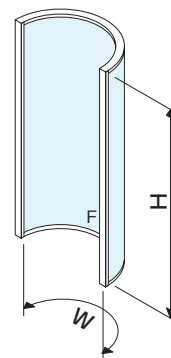

突出し窓

排煙

外倒し窓

排煙

内倒し窓

組込みがらり

組込み飾り格子

納まり参考図

押棒

参考資料

リブガラス

平面アール

RC

S=1/3

■RC枠

■RC枠 幅木付

アール曲げ製作範囲は、P.52をご参照ください。

フロント

防火フロント

トップライト

単板

複層

FIX窓

リブガラス