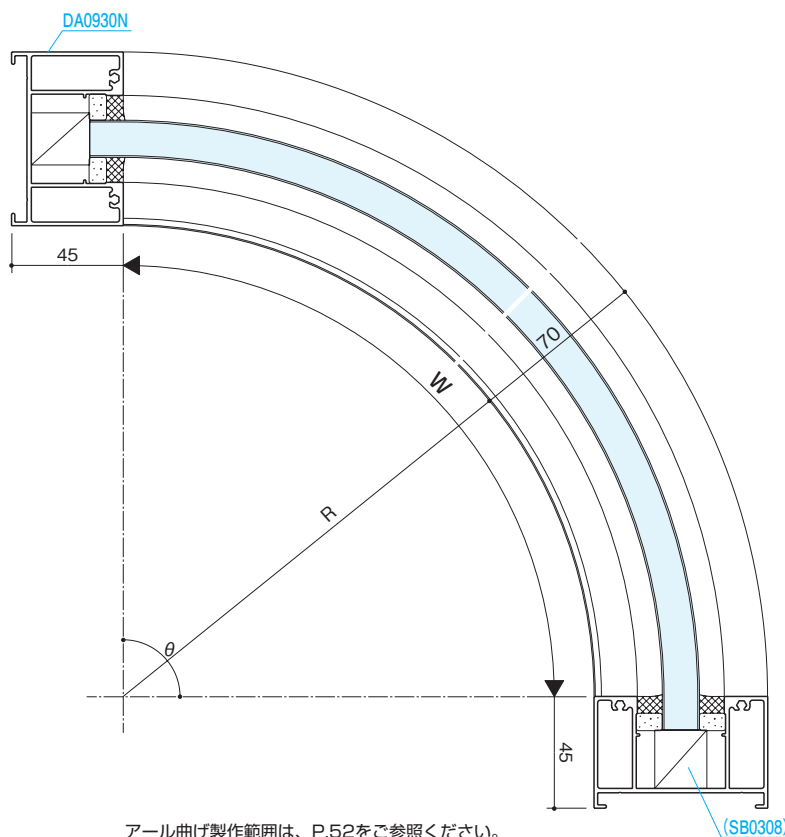

突出し窓

排煙

外倒し窓

排煙

内倒し窓

組込みがらり

組込み飾り格子

納まり参考図

押棒

参考資料

リブガラス

平面アール

RC

S=1/3

■RC枠

■RC枠 幅木付