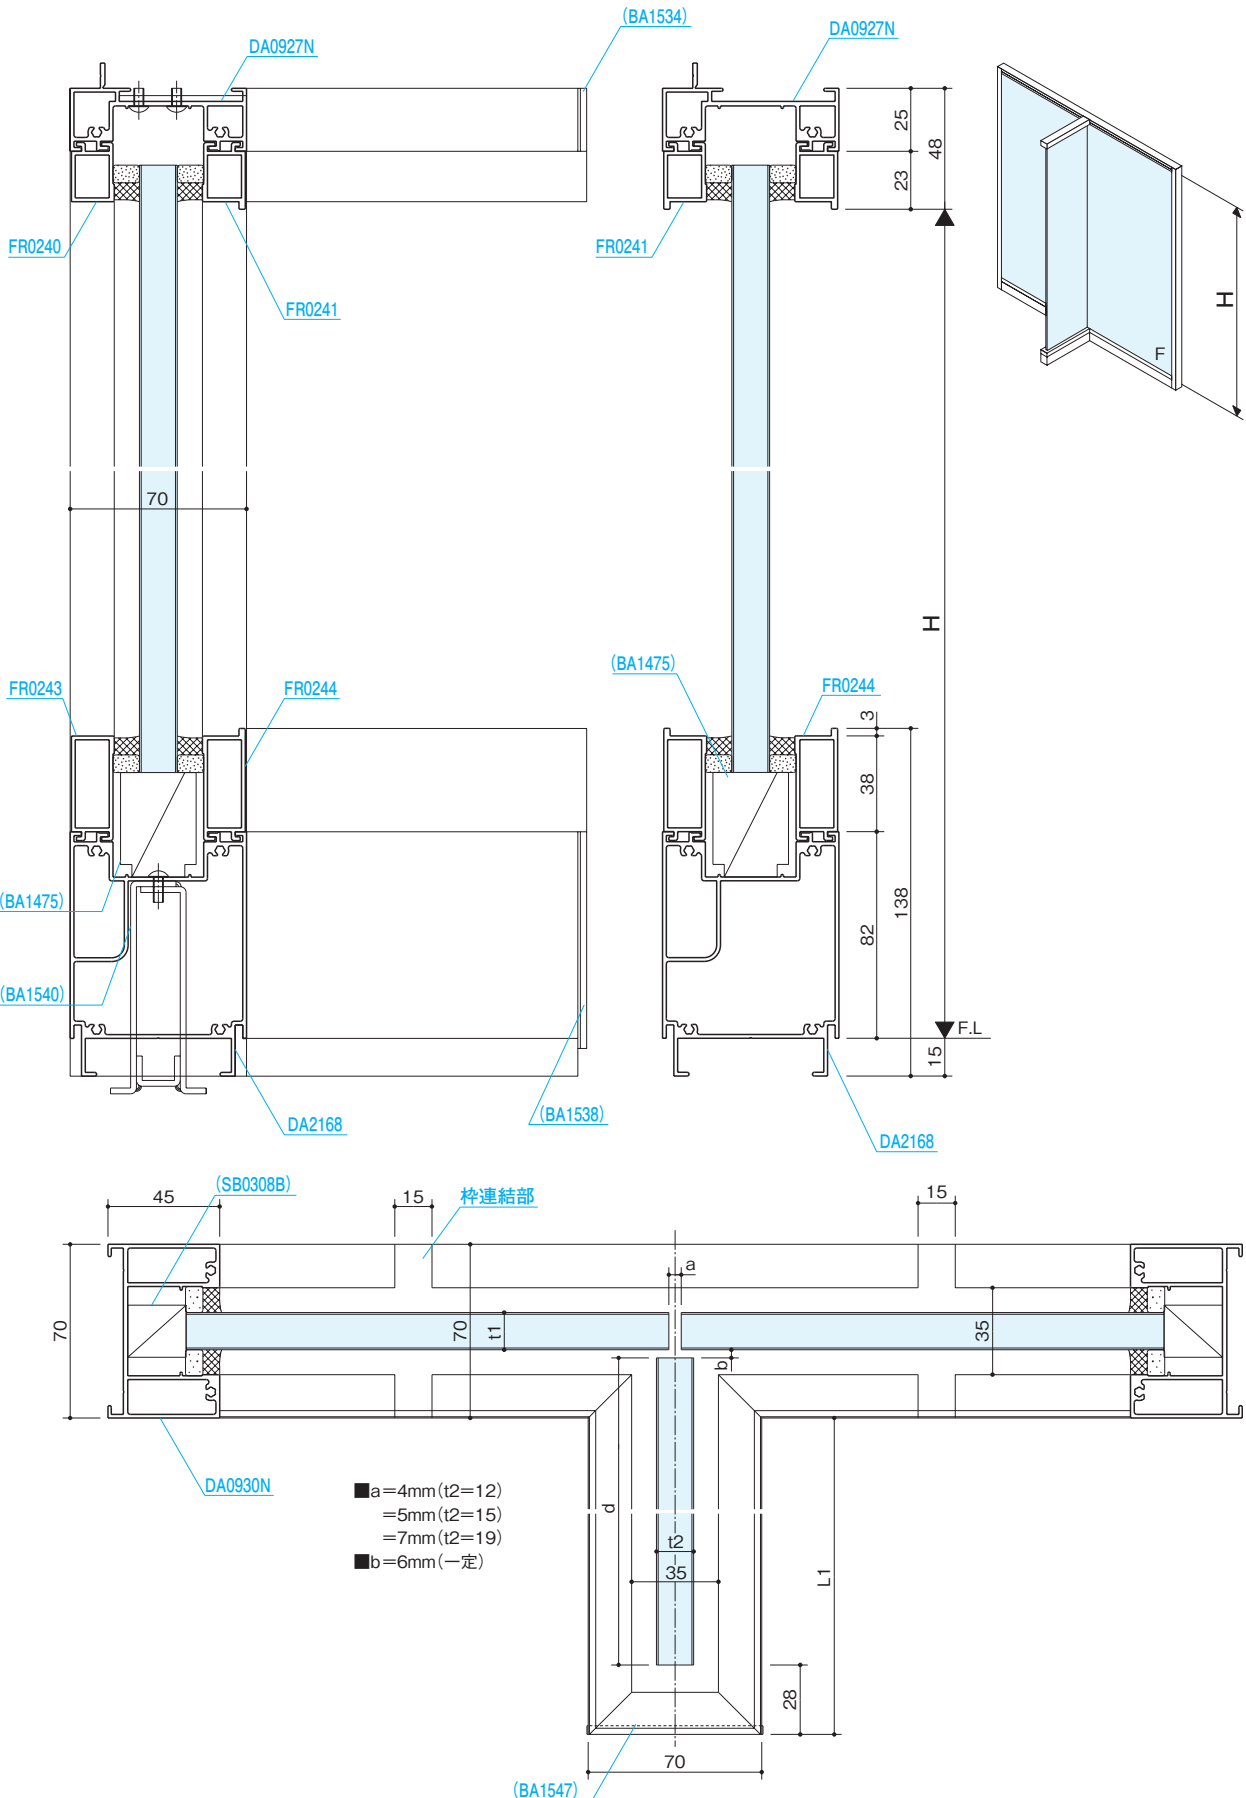

リブガラス

幅木付

商品説明
P.52

商品バリエーション
P.52

アール曲げ
製作範囲
P.52

RC

S=1/3

フロント

防火フロント

トップライト

単板

複層

FIX窓

リブガラス

ガラスブロック

固定がらり

引戸

ハンガー引戸

大型ハンガー引戸

セミオートドア

オートドア

自由開きドア

かまちドアR

大型かまちドア

外開き窓

内倒し窓

すべり出し窓

突出し窓

排煙

外倒し窓

排煙

内倒し窓

組込みがらり

組込み飾り格子

納まり参考図

押棒

参考資料