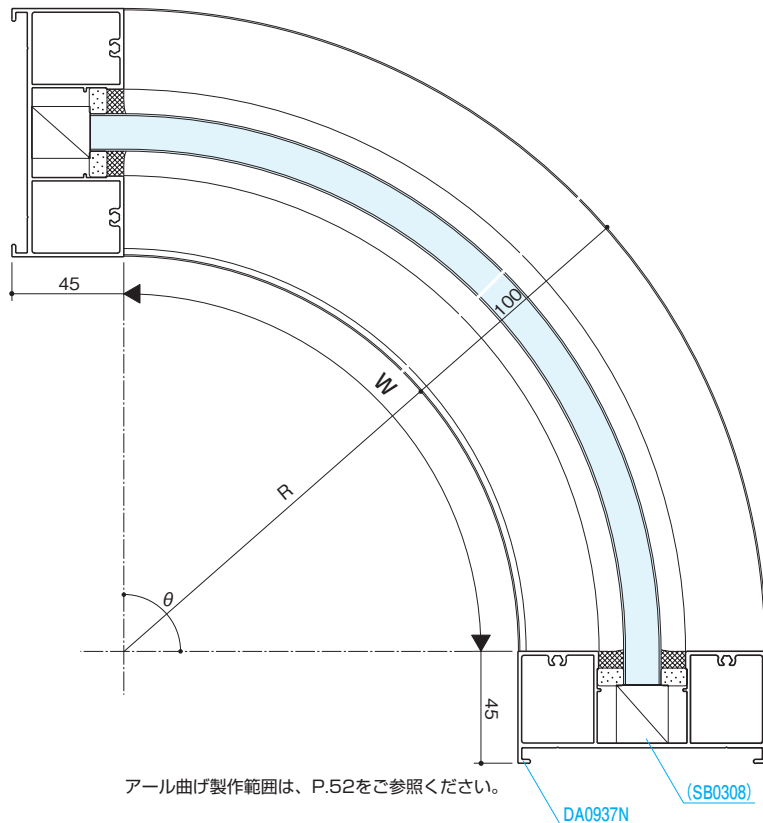

突出し窓

排煙外倒し窓

排煙内倒し窓

組込みがらり

組込み飾り格子

納まり参考図

押棒

参考資料

アール曲げ製作範囲は、P.52をご参照ください。

フロント

防火フロント

トップライト

単板

複層

- FIX窓
- リブガラス
- ガラスブロック
- 固定がらり
- 引戸
- ハンガー引戸
- 大型ハンガー引戸
- セミオートドア
- オートドア
- 自由開きドア
- かまちドアR
- 大型かまちドア
- 外開き窓
- 内倒し窓
- すべり出し窓
- 突出し窓
- 排煙外倒し窓
- 排煙内倒し窓
- 組込みがらり
- 組込み飾り格子
- 納まり参考図
- 押 棒
- 参考資料