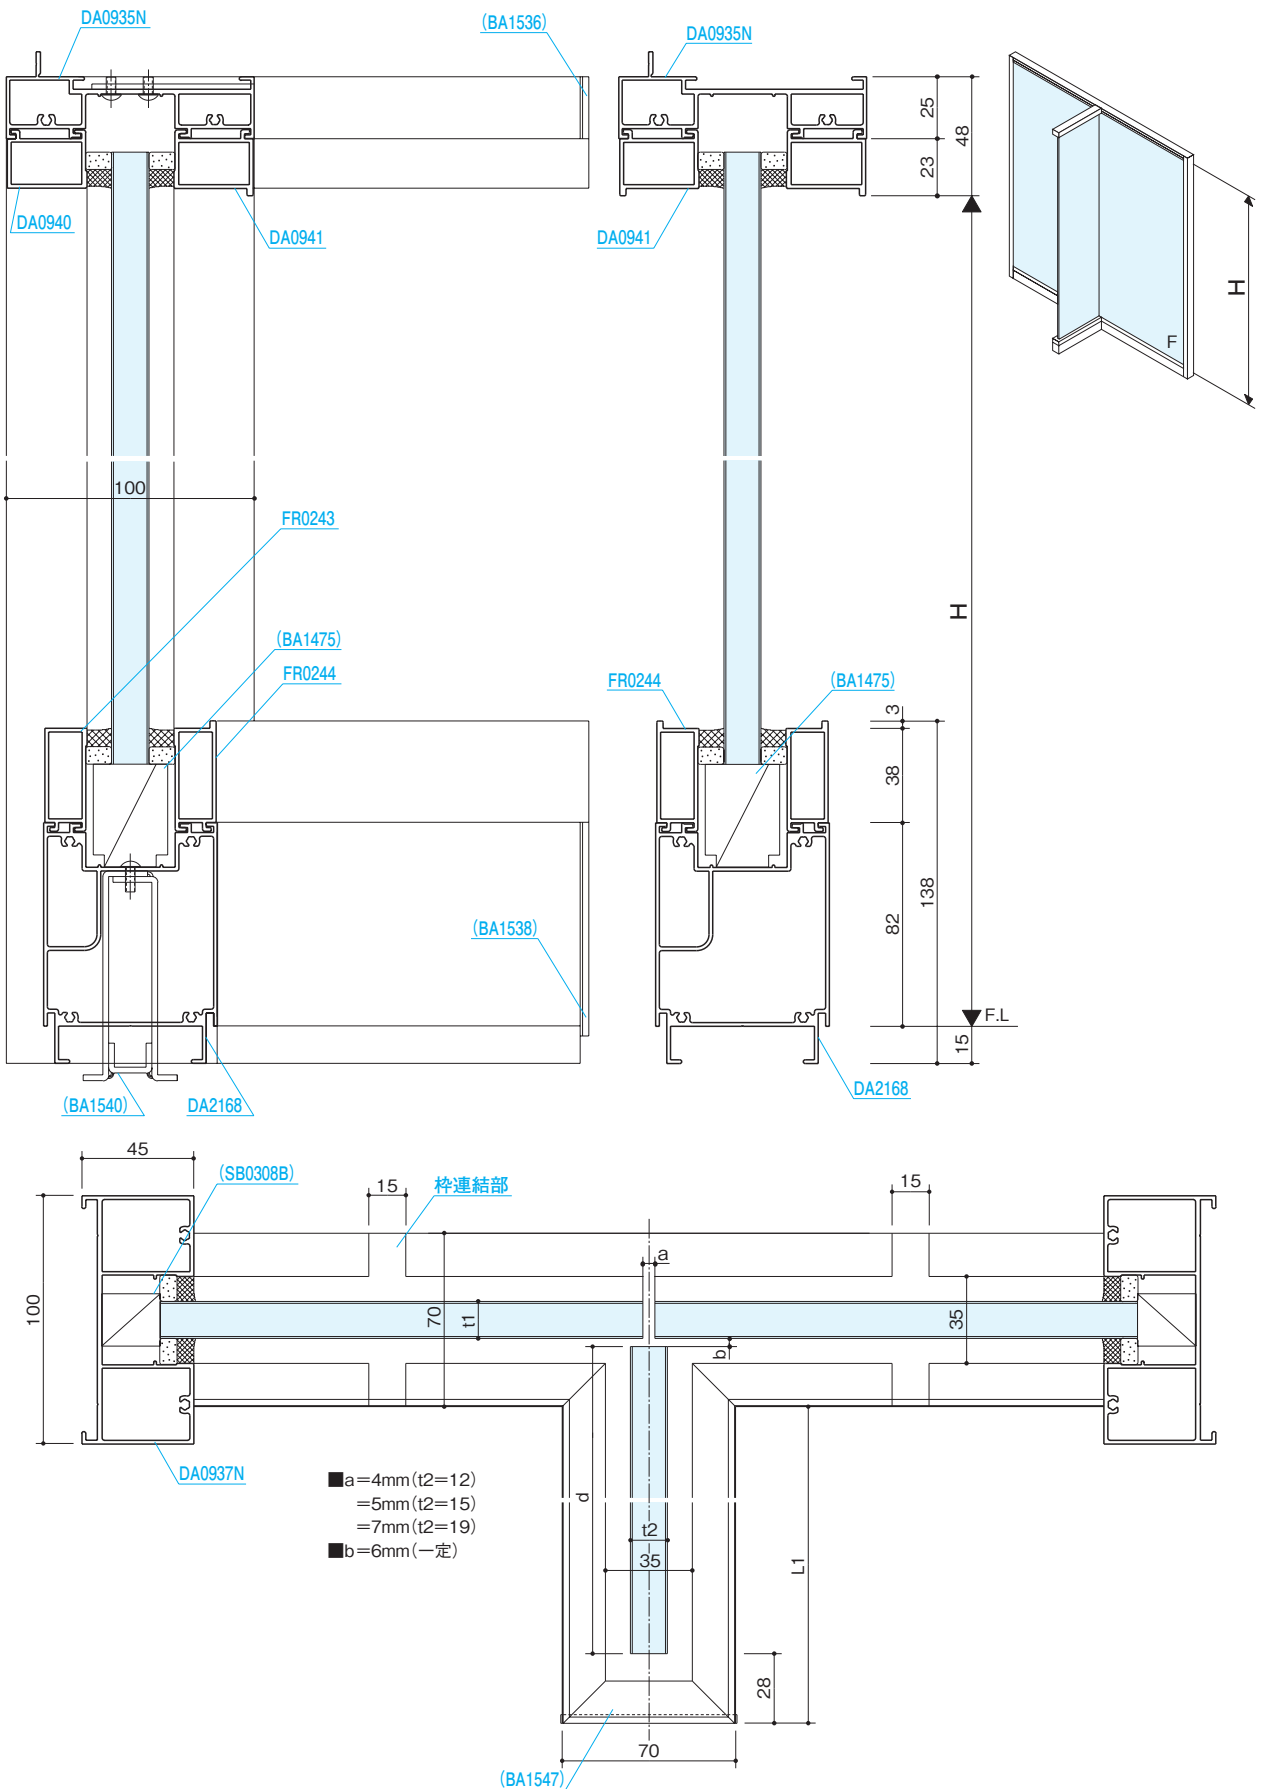

排煙外倒し窓

排煙内倒し窓

組込みがらり

組込み飾り格子

納まり参考図

押棒

参考資料

フロント