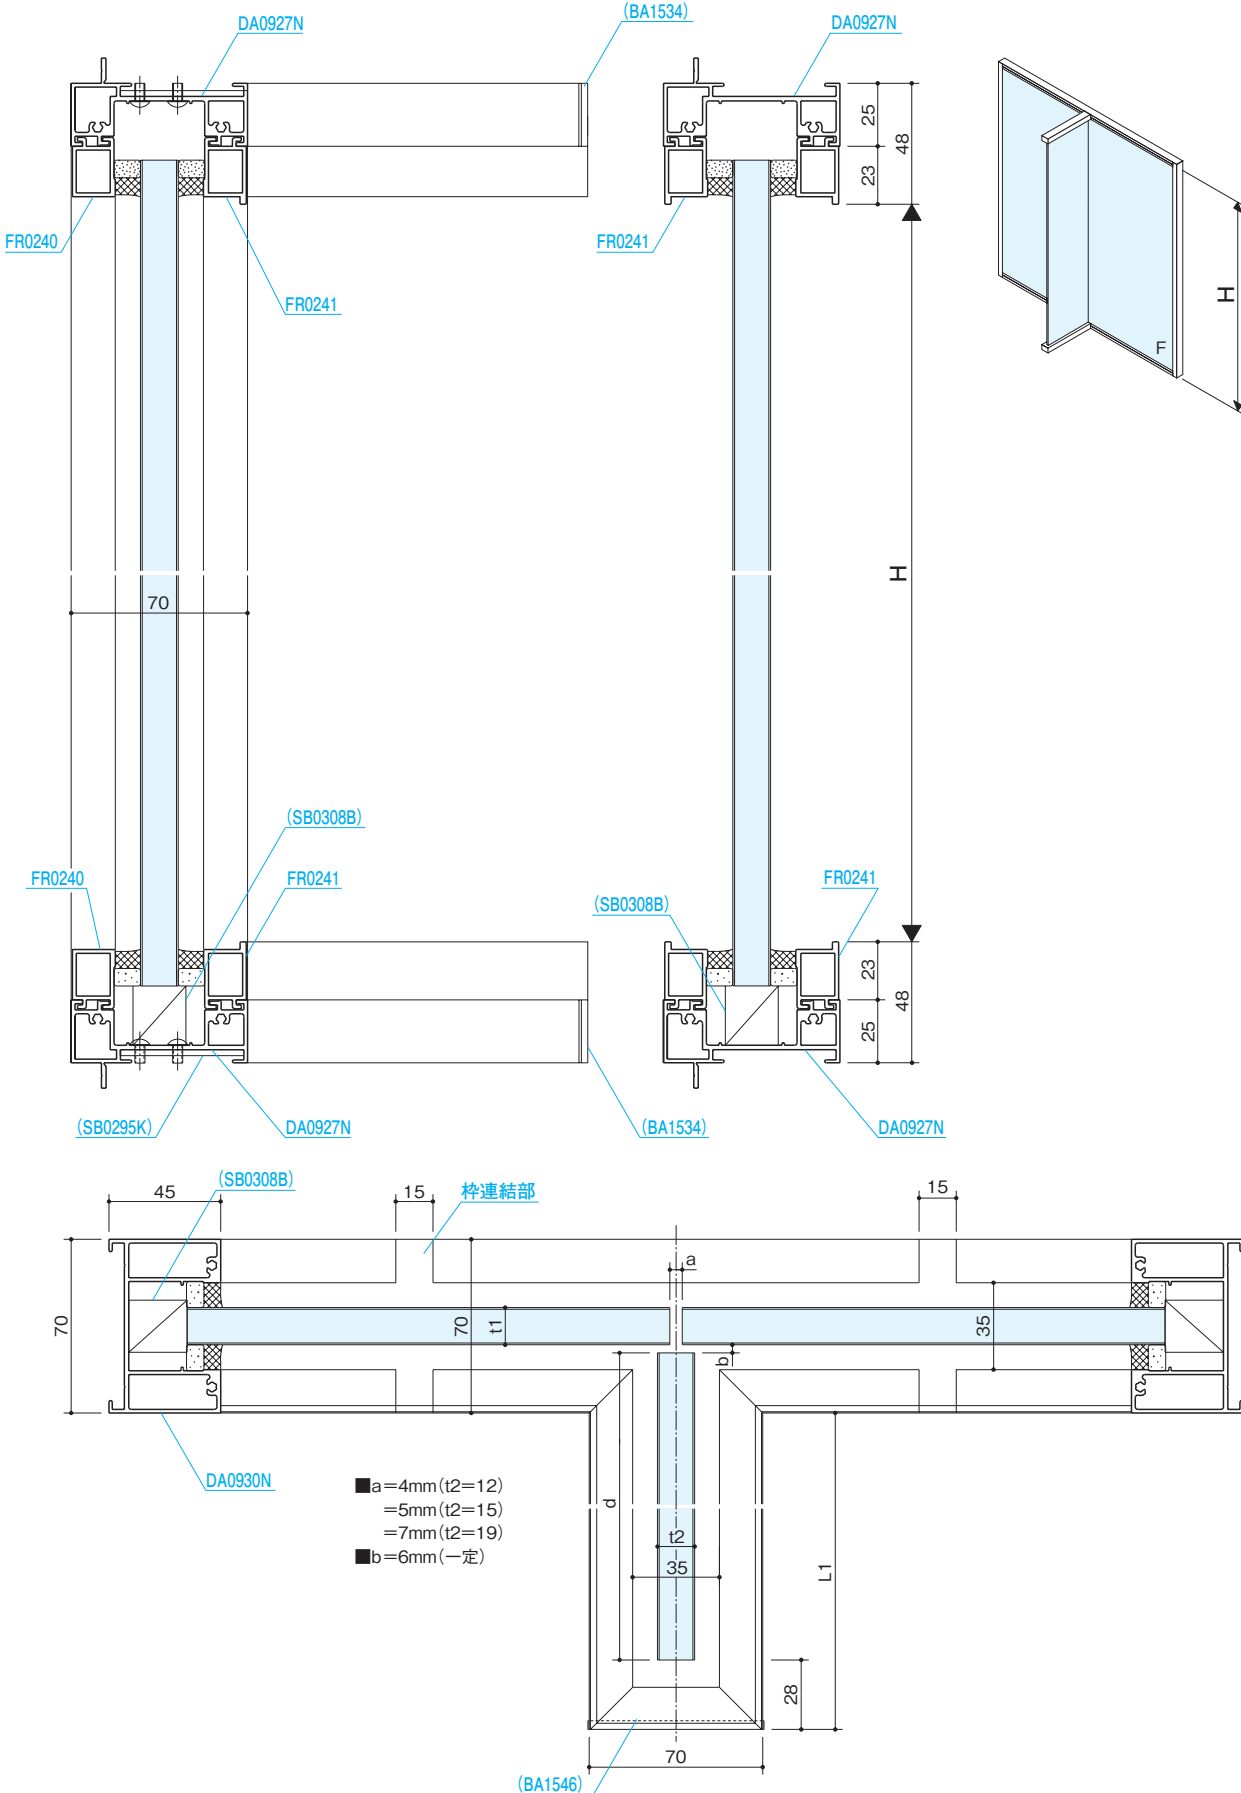

リブガラス

商品説明 P.52	商品バリエーション P.52	アール曲げ製作範囲 P.52

RC

S=1/3

フロント

防火フロント

トップライト

単板

複層

FIX窓

リブガラス

ガラスブロック

固定がらり

引戸

ハンガー引戸

大型ハンガー引戸

セミオートドア

オートドア

自由開きドア

かまちドアR

大型かまちドア

外開き窓

内倒し窓

すべり出し窓

突出し窓

排煙

外倒し窓

排煙

内倒し窓

組込み

がらり

組込み

飾り格子

納まり

参考図

押棒

参考資料