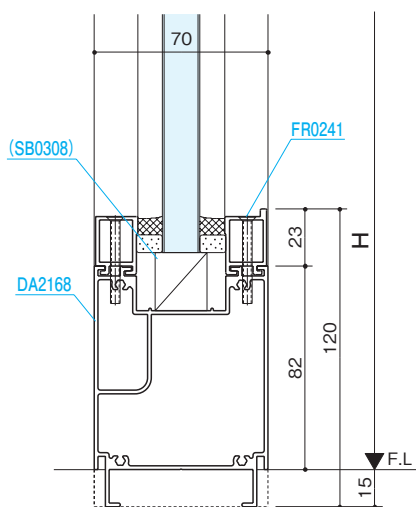

押棒

参考資料

リブガラス

平面アール

RC

S=1/3

■RC枠

■RC枠 幅木付