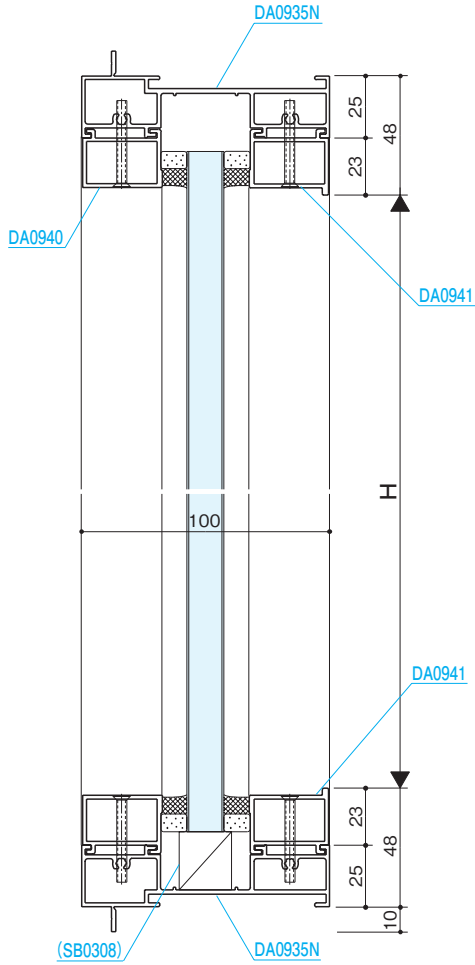

RC

S=1/3

フロント

防火フロント

トップライト

■RC枠

■RC枠 幅木付

単板