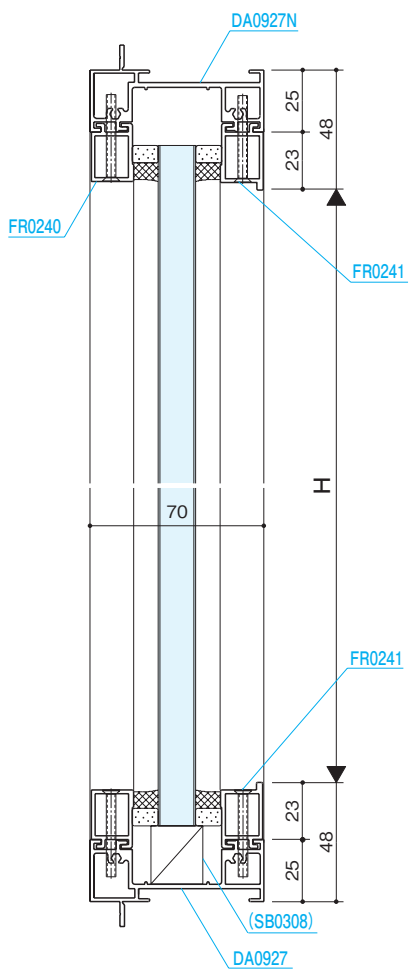

押棒

参考資料

リブガラス

平面アール

RC

S=1/3

■RC枠

■RC枠 幅木付

アール曲げ製作範囲は、P.52をご参照ください。

フロント

防火フロント

トップライト

単板

複層

FIX窓

リブガラス